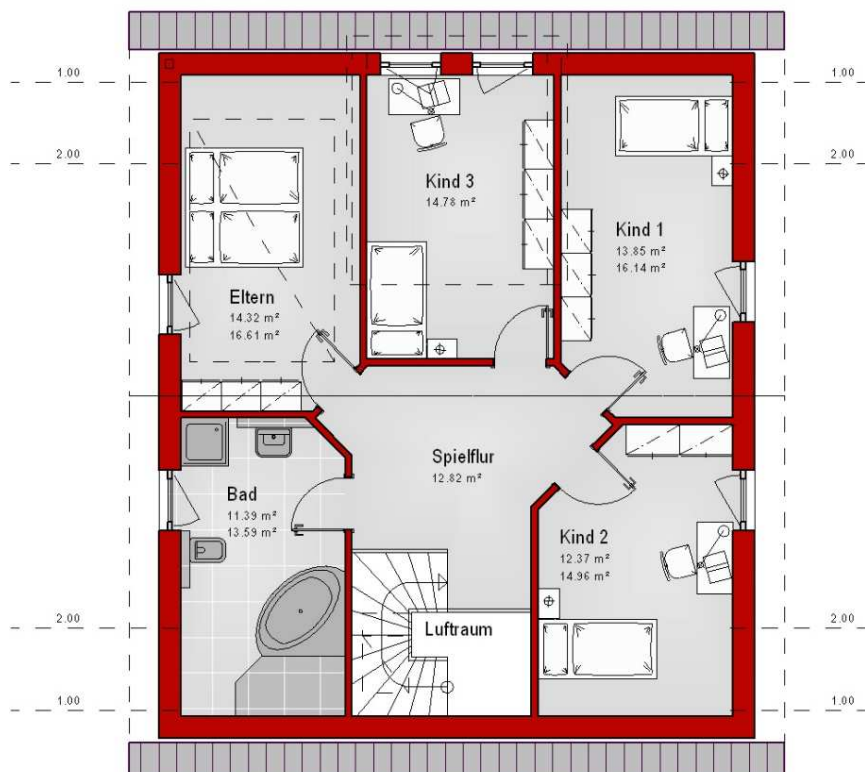

Haus mit Satteldach

Variante 84