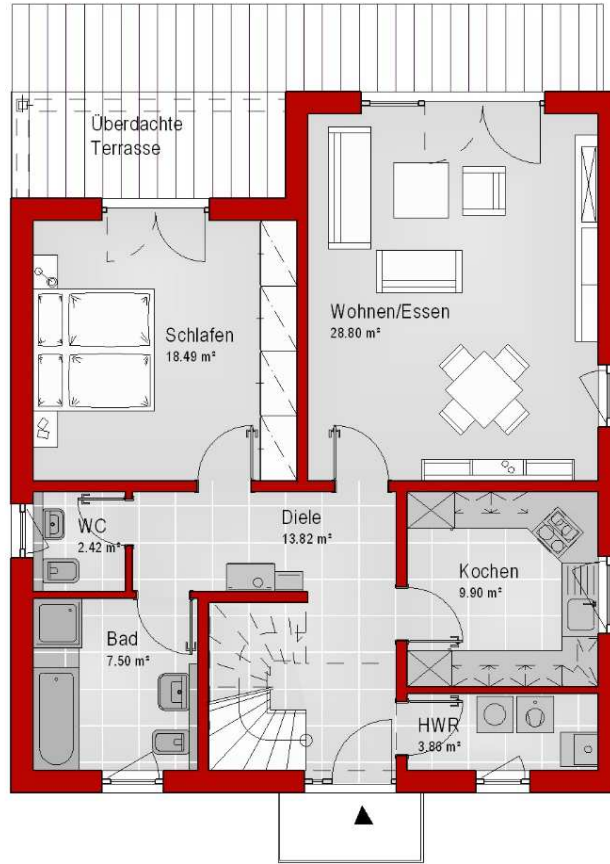

Haus mit Satteldach

Variante 84