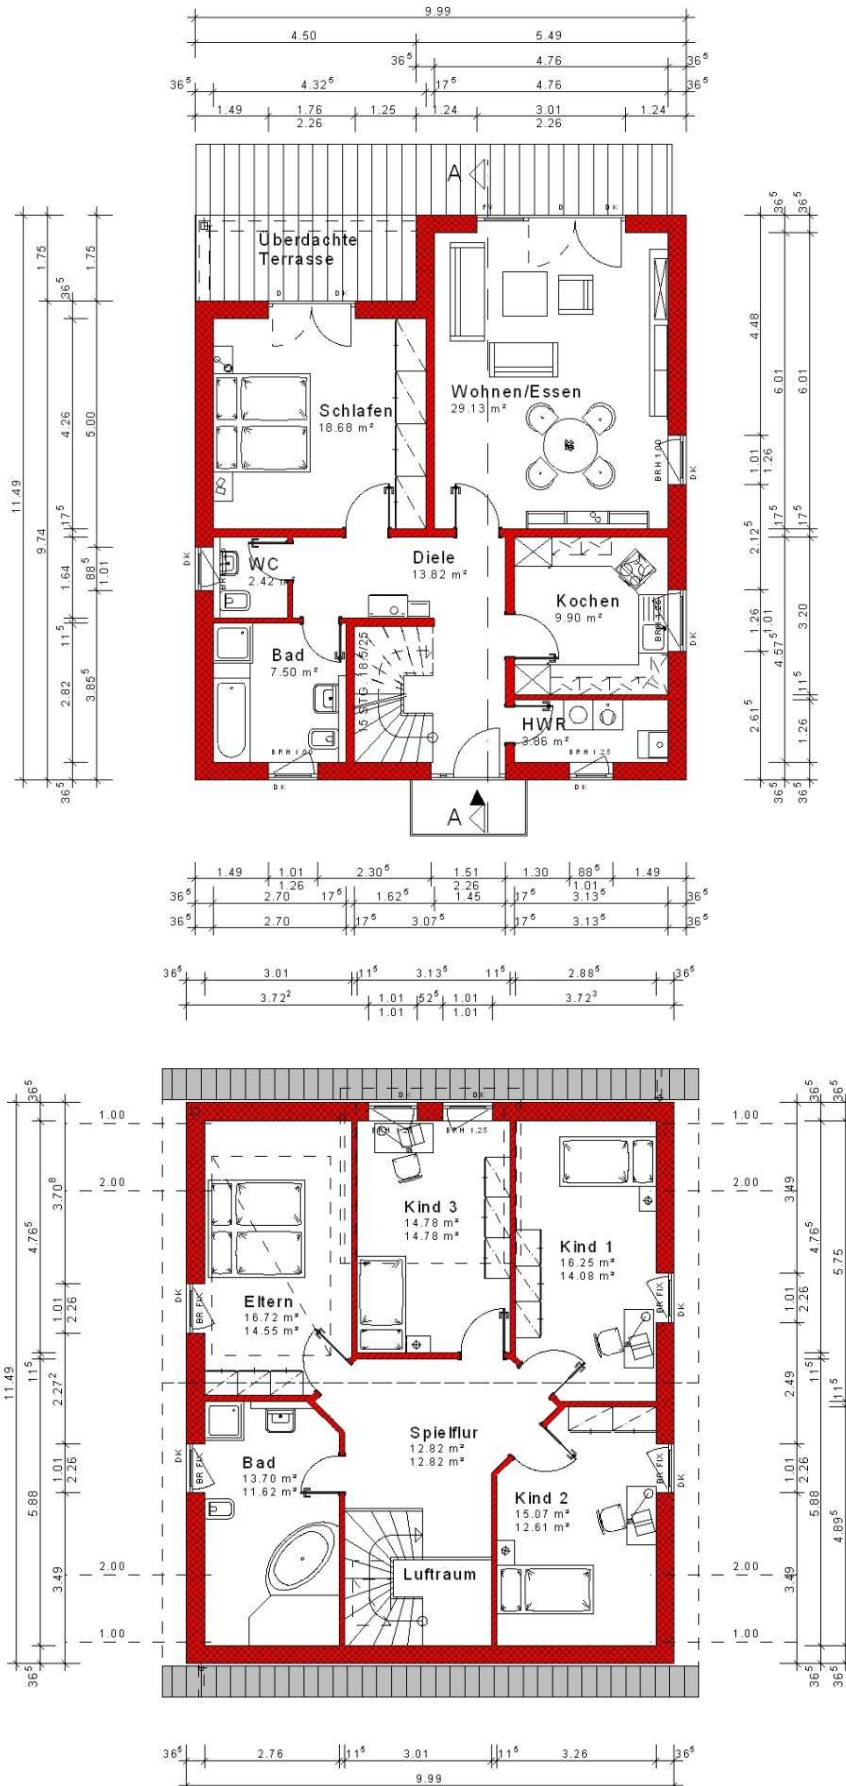

Haus mit Satteldach

Variante 84