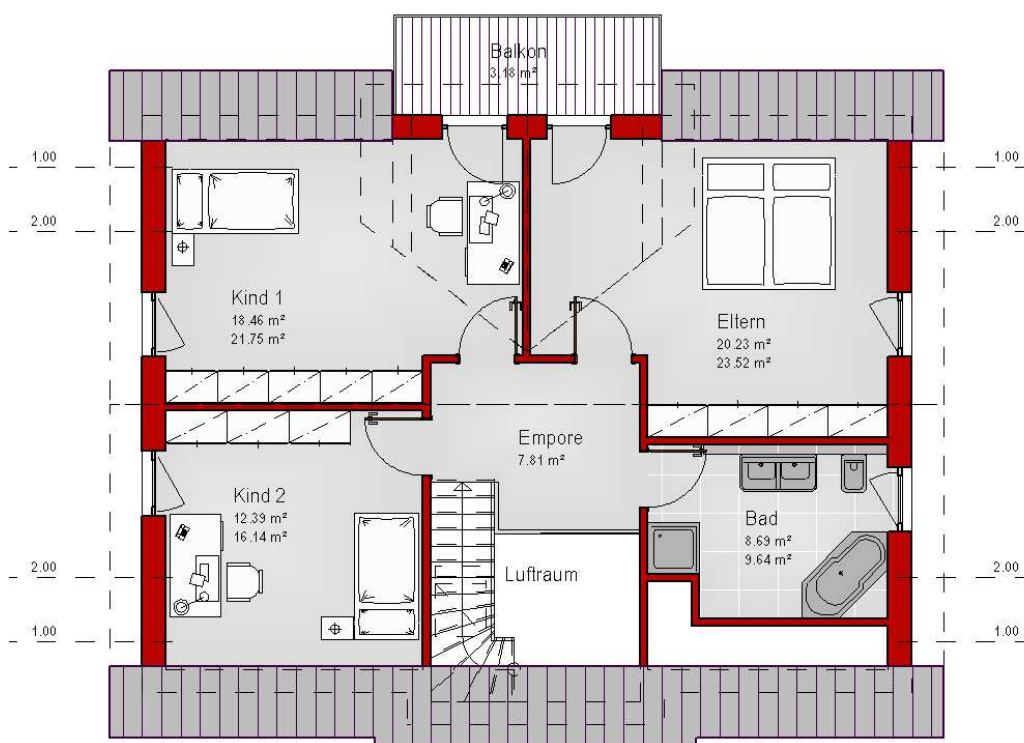

Haus mit Satteldach Variante 70

Wohnfläche Gesamt	162,46 m²
Wohnfläche EG	91,70 m ²
Wohnfläche DG	70,76 m ²

MHPL_SATTEL_70

Haus mit Satteldach Variante 70

Haus mit Satteldach

Variante 70

Haus mit Satteldach

Variante 70

Haus mit Satteldach Variante 70

Haus mit Satteldach

Variante 70

Haus mit Satteldach Variante 70