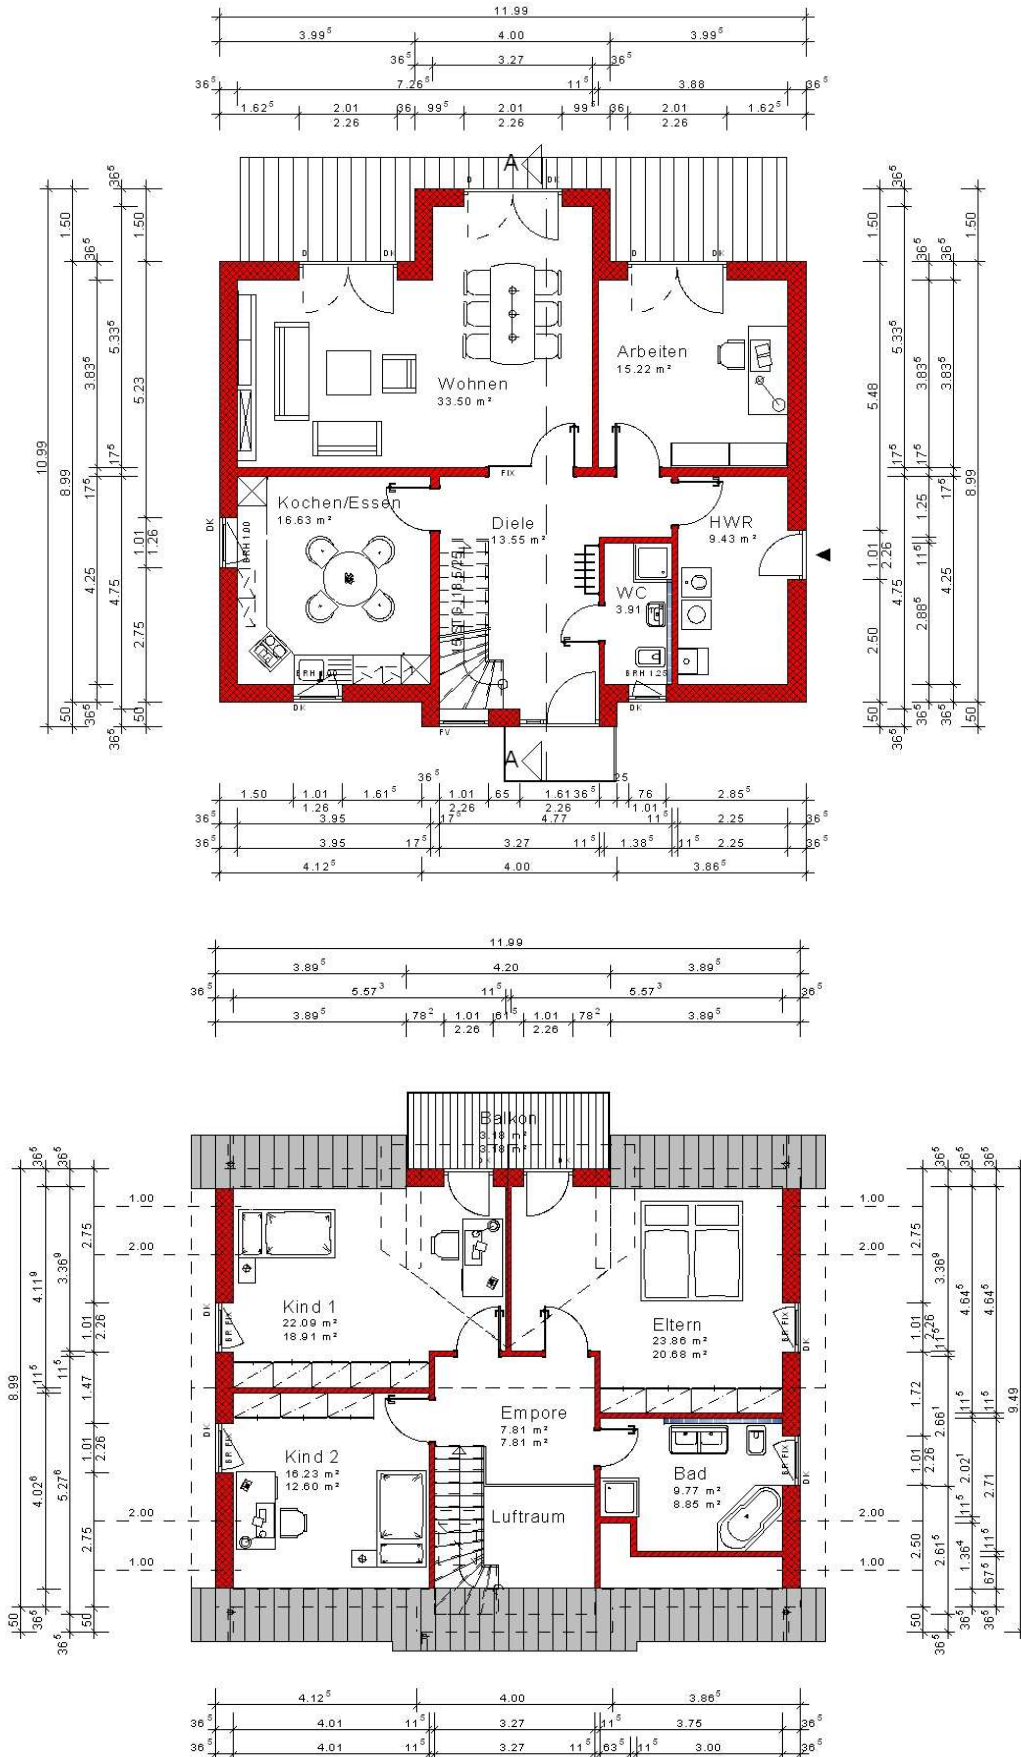

Haus mit Satteldach Variante 70

Wohnfläche Gesamt	162,46 m²
Wohnfläche EG	91,70 m ²
Wohnfläche DG	70,76 m ²

MHPL_SATTEL_70

Haus mit Satteldach Variante 70

Haus mit Satteldach

Variante 70

Haus mit Satteldach

Variante 70

Haus mit Satteldach Variante 70

Haus mit Satteldach

Variante 70

Haus mit Satteldach Variante 70