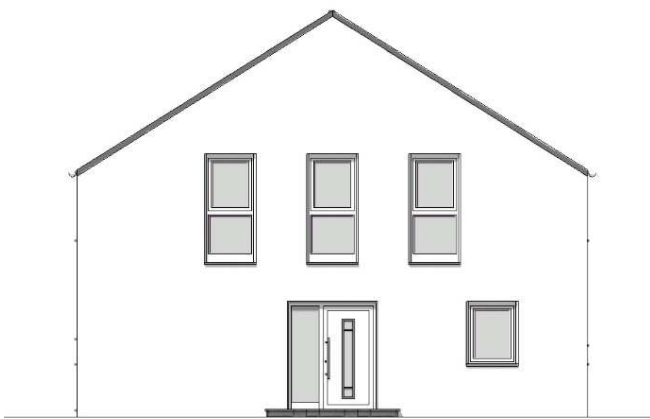

Haus mit Satteldach Variante 662

Wohnfläche Gesamt	166,86 m²
Wohnfläche EG	86,39 m ²
Wohnfläche DG	80,47 m ²

MHPL_SATTEL_662

Haus mit Satteldach Variante 662

Haus mit Satteldach

Variante 662

Haus mit Satteldach

Variante 662

Haus mit Satteldach

Variante 662

Haus mit Satteldach Variante 662

Haus mit Satteldach

Variante 662