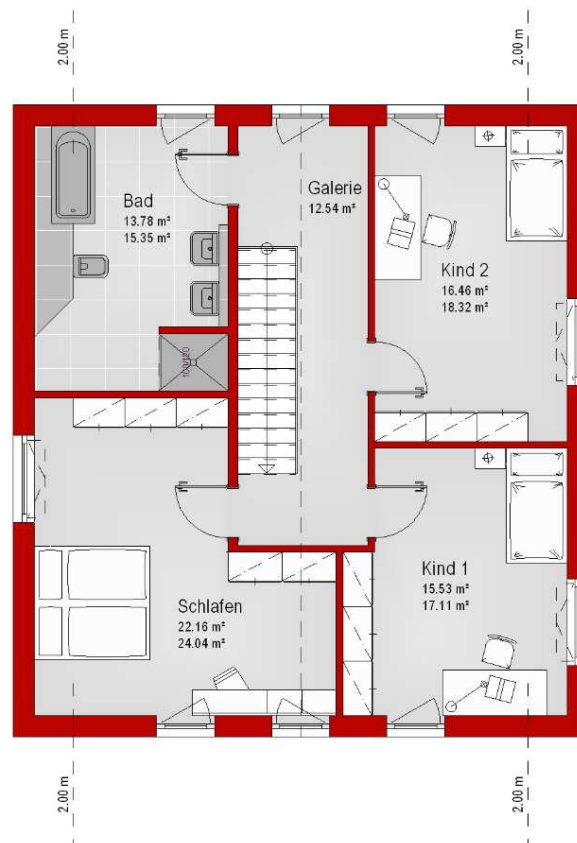

Haus mit Satteldach Variante 662

Wohnfläche Gesamt	166,86 m²
Wohnfläche EG	86,39 m ²
Wohnfläche DG	80,47 m ²

MHPL_SATTEL_662

Haus mit Satteldach Variante 662

Haus mit Satteldach

Variante 662

Haus mit Satteldach

Variante 662

Haus mit Satteldach

Variante 662

Haus mit Satteldach Variante 662

Haus mit Satteldach

Variante 662