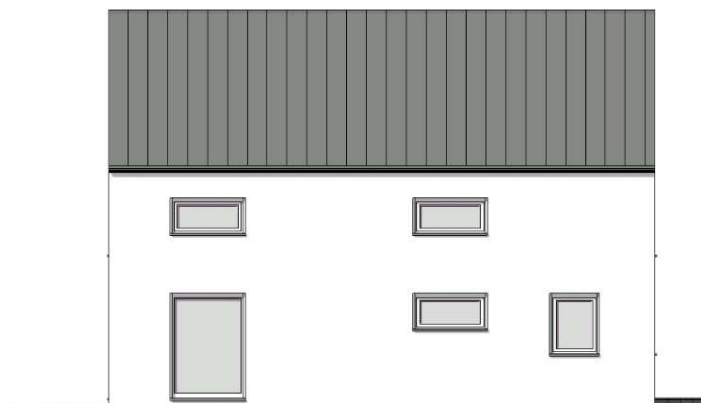

Haus mit Satteldach Variante 662

Wohnfläche Gesamt	166,86 m²
Wohnfläche EG	86,39 m ²
Wohnfläche DG	80,47 m ²

MHPL_SATTEL_662

Haus mit Satteldach Variante 662

Haus mit Satteldach

Variante 662

Haus mit Satteldach

Variante 662

Haus mit Satteldach

Variante 662

Haus mit Satteldach Variante 662

Haus mit Satteldach

Variante 662