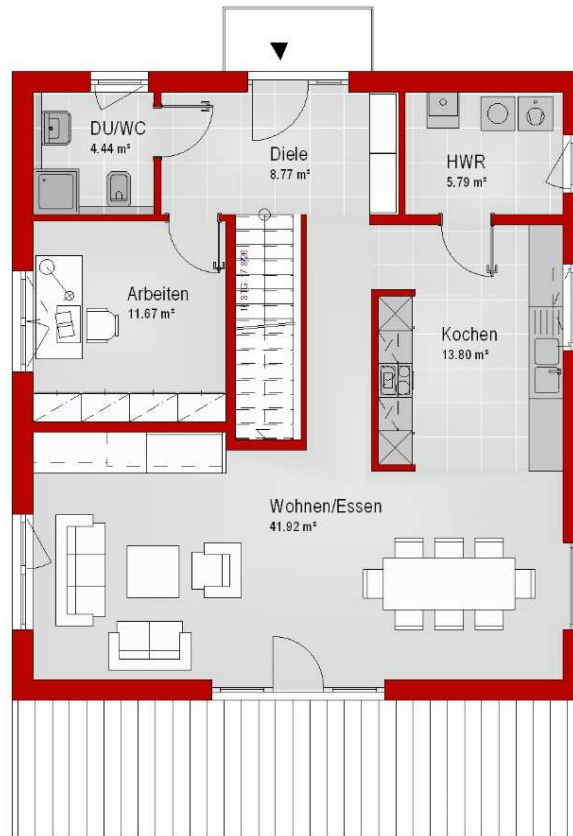

Haus mit Satteldach Variante 662

Wohnfläche Gesamt	166,86 m²
Wohnfläche EG	86,39 m ²
Wohnfläche DG	80,47 m ²

MHPL_SATTEL_662

Haus mit Satteldach Variante 662

Haus mit Satteldach

Variante 662

Haus mit Satteldach

Variante 662

Haus mit Satteldach

Variante 662

Haus mit Satteldach Variante 662

Haus mit Satteldach

Variante 662