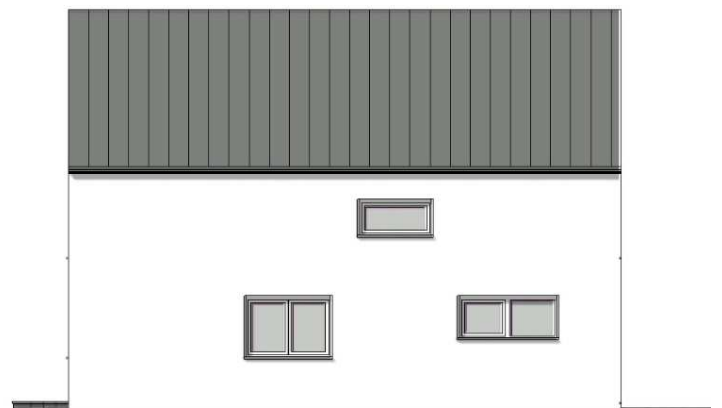

Haus mit Satteldach Variante 662

Wohnfläche Gesamt	166,86 m²
Wohnfläche EG	86,39 m ²
Wohnfläche DG	80,47 m ²

MHPL_SATTEL_662

Haus mit Satteldach Variante 662

Haus mit Satteldach

Variante 662

Haus mit Satteldach

Variante 662

Haus mit Satteldach

Variante 662

Haus mit Satteldach Variante 662

Haus mit Satteldach

Variante 662