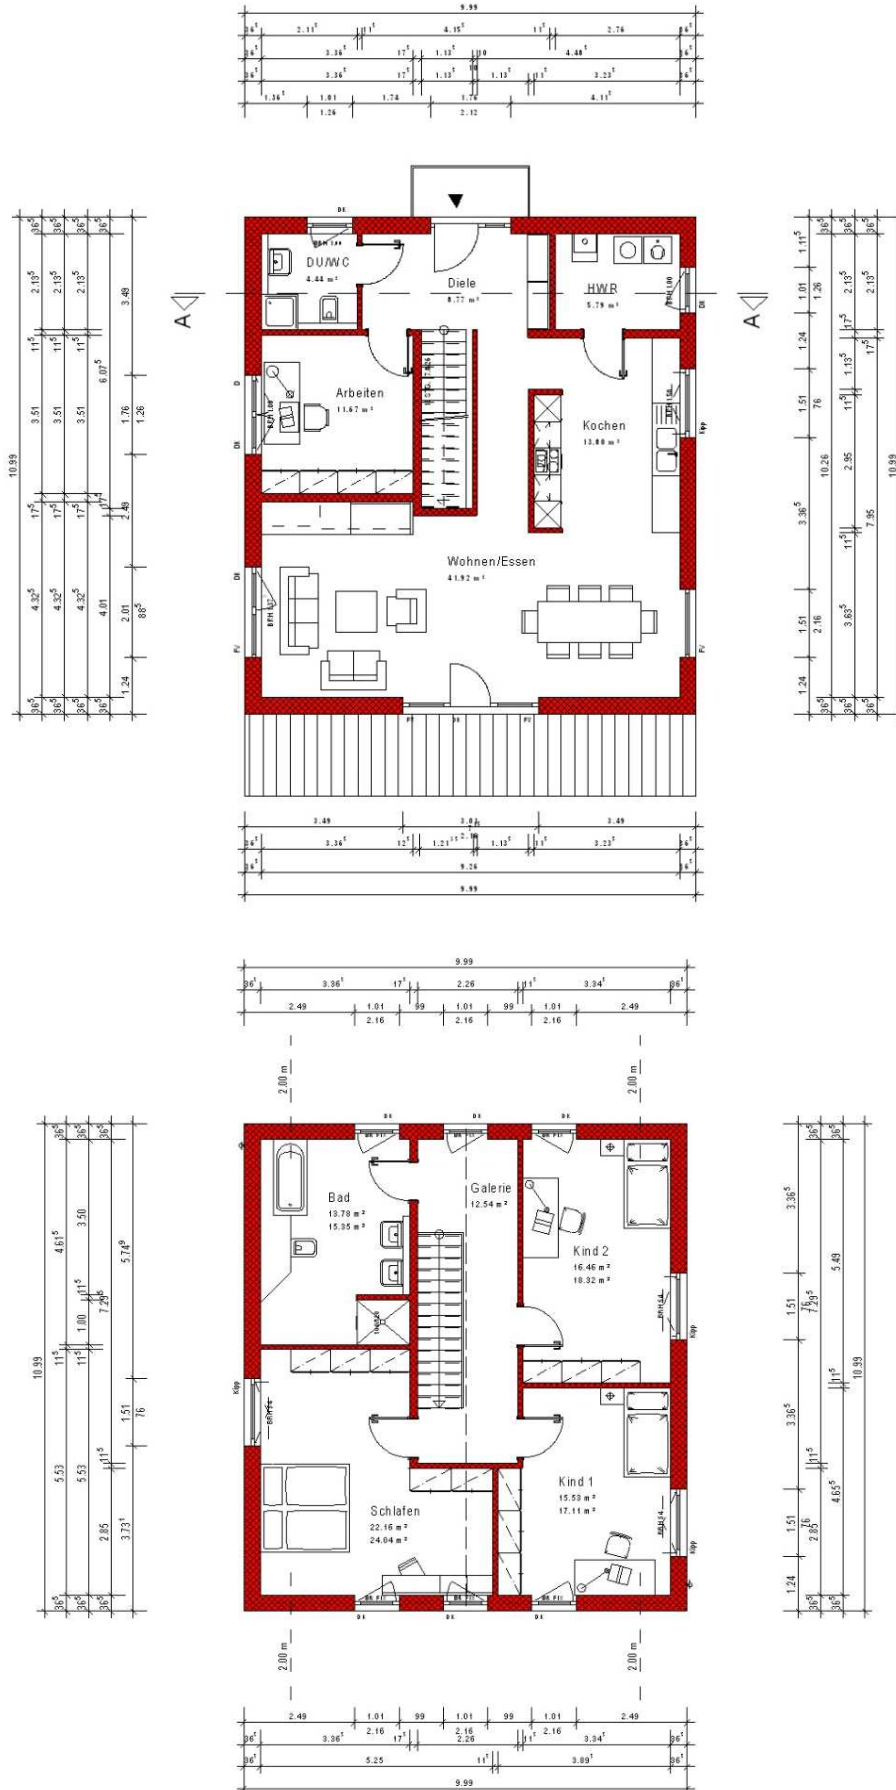

Haus mit Satteldach Variante 662

Wohnfläche Gesamt	166,86 m²
Wohnfläche EG	86,39 m ²
Wohnfläche DG	80,47 m ²

MHPL_SATTEL_662

Haus mit Satteldach Variante 662

Haus mit Satteldach

Variante 662

Haus mit Satteldach

Variante 662

Haus mit Satteldach

Variante 662

Haus mit Satteldach Variante 662

Haus mit Satteldach

Variante 662