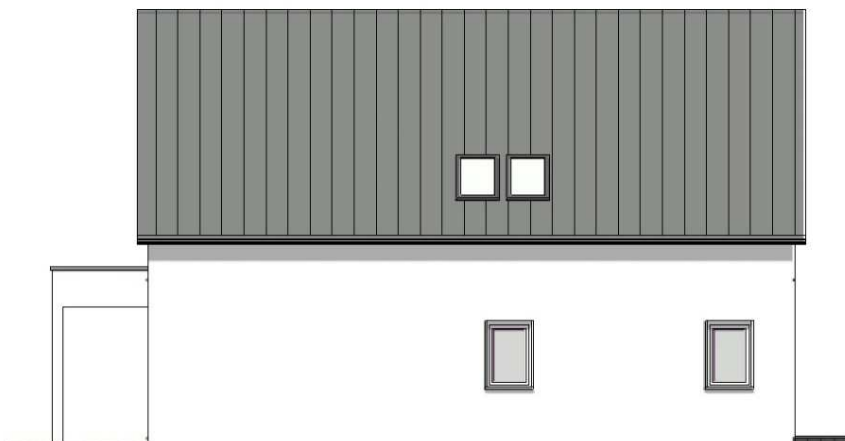

Haus mit Satteldach Variante 658

Wohnfläche Gesamt	160,34 m²
Wohnfläche EG	87,49 m ²
Wohnfläche DG	72,85 m ²

MHPL_SATTEL_658

Haus mit Satteldach Variante 658

Haus mit Satteldach

Variante 658

Haus mit Satteldach

Variante 658

Haus mit Satteldach Variante 658

Haus mit Satteldach

Variante 658

Haus mit Satteldach

Variante 658