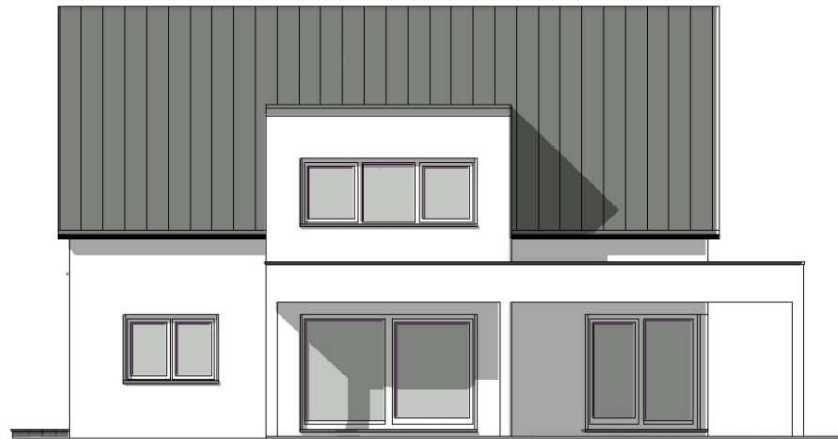

Haus mit Satteldach Variante 658

Wohnfläche Gesamt	160,34 m²
Wohnfläche EG	87,49 m ²
Wohnfläche DG	72,85 m ²

MHPL_SATTEL_658

Haus mit Satteldach Variante 658

Haus mit Satteldach

Variante 658

Haus mit Satteldach

Variante 658

Haus mit Satteldach Variante 658

Haus mit Satteldach

Variante 658

Haus mit Satteldach

Variante 658