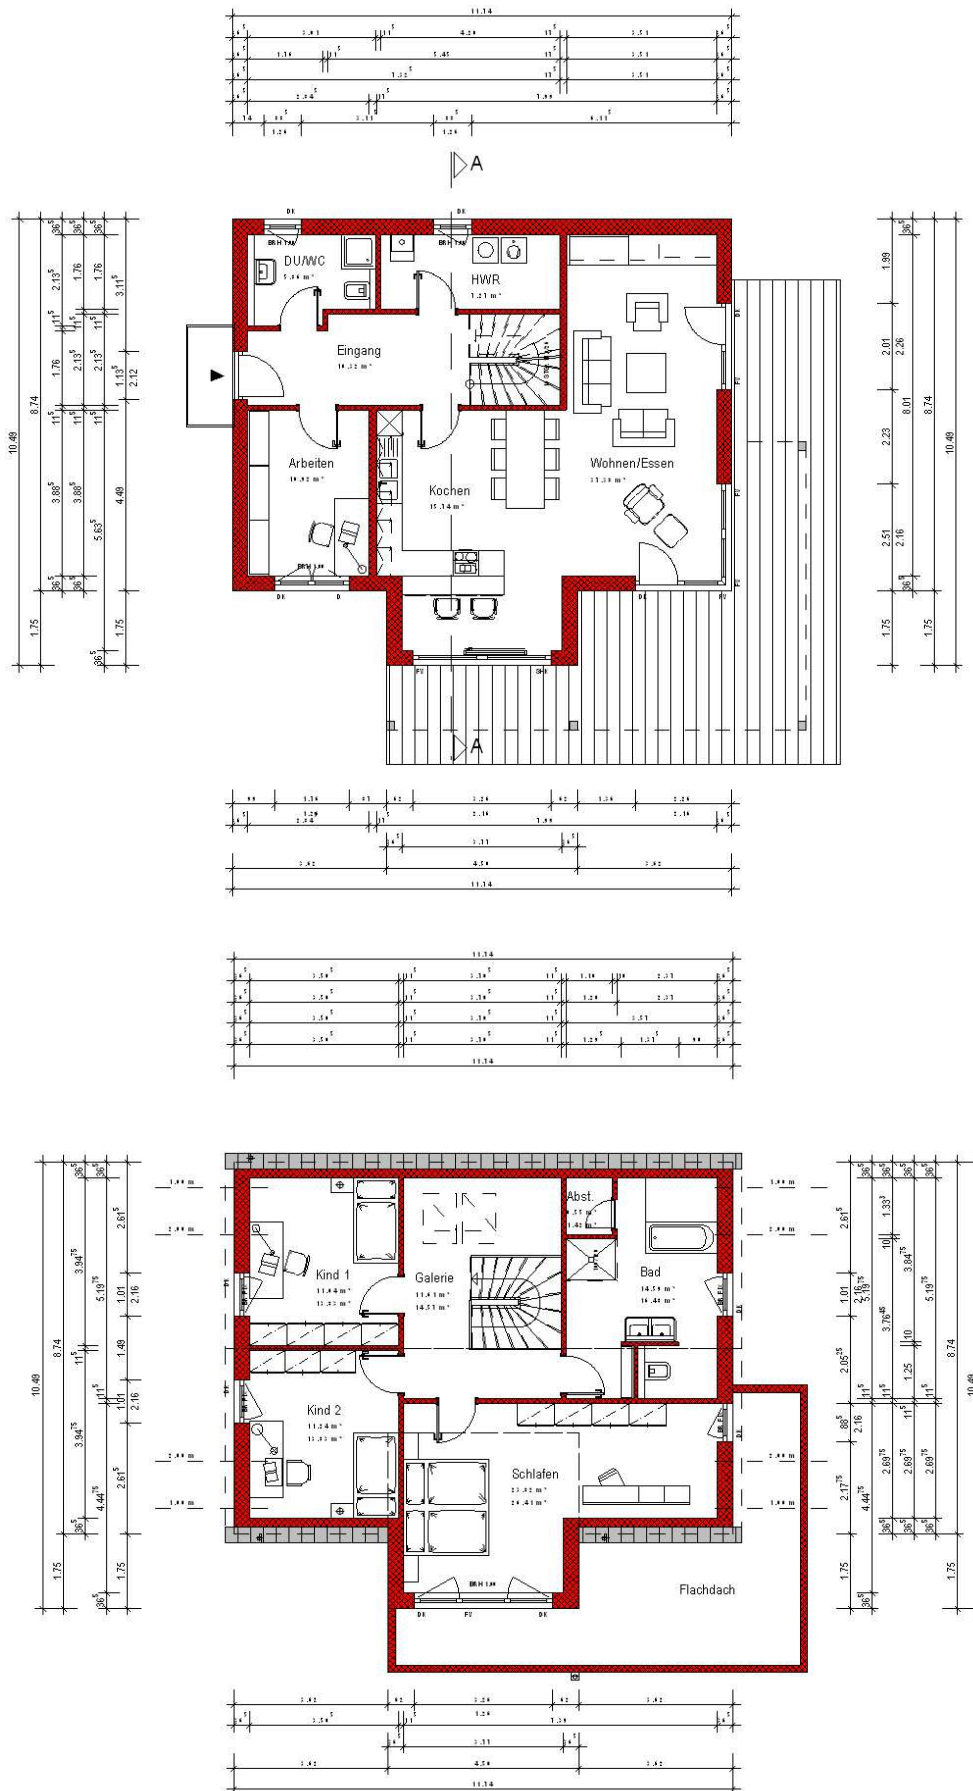

Haus mit Satteldach Variante 658

Wohnfläche Gesamt	160,34 m²
Wohnfläche EG	87,49 m ²
Wohnfläche DG	72,85 m ²

MHPL_SATTEL_658

Haus mit Satteldach Variante 658

Haus mit Satteldach

Variante 658

Haus mit Satteldach

Variante 658

Haus mit Satteldach Variante 658

Haus mit Satteldach

Variante 658

Haus mit Satteldach

Variante 658