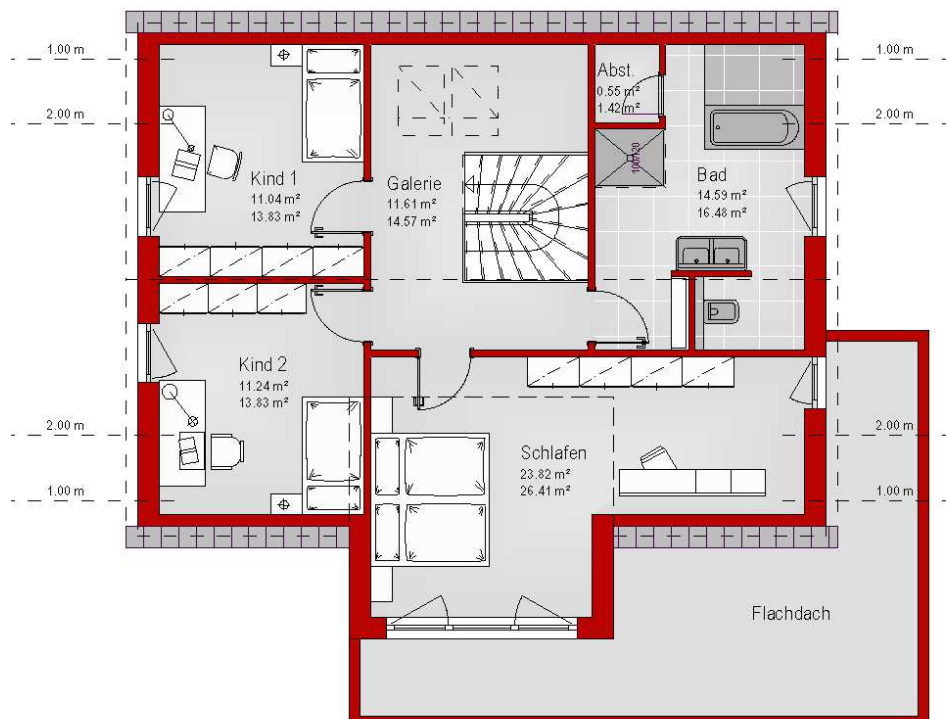

Haus mit Satteldach Variante 658

Wohnfläche Gesamt	160,34 m²
Wohnfläche EG	87,49 m ²
Wohnfläche DG	72,85 m ²

MHPL_SATTEL_658

Haus mit Satteldach Variante 658

Haus mit Satteldach

Variante 658

Haus mit Satteldach

Variante 658

Haus mit Satteldach Variante 658

Haus mit Satteldach

Variante 658

Haus mit Satteldach

Variante 658