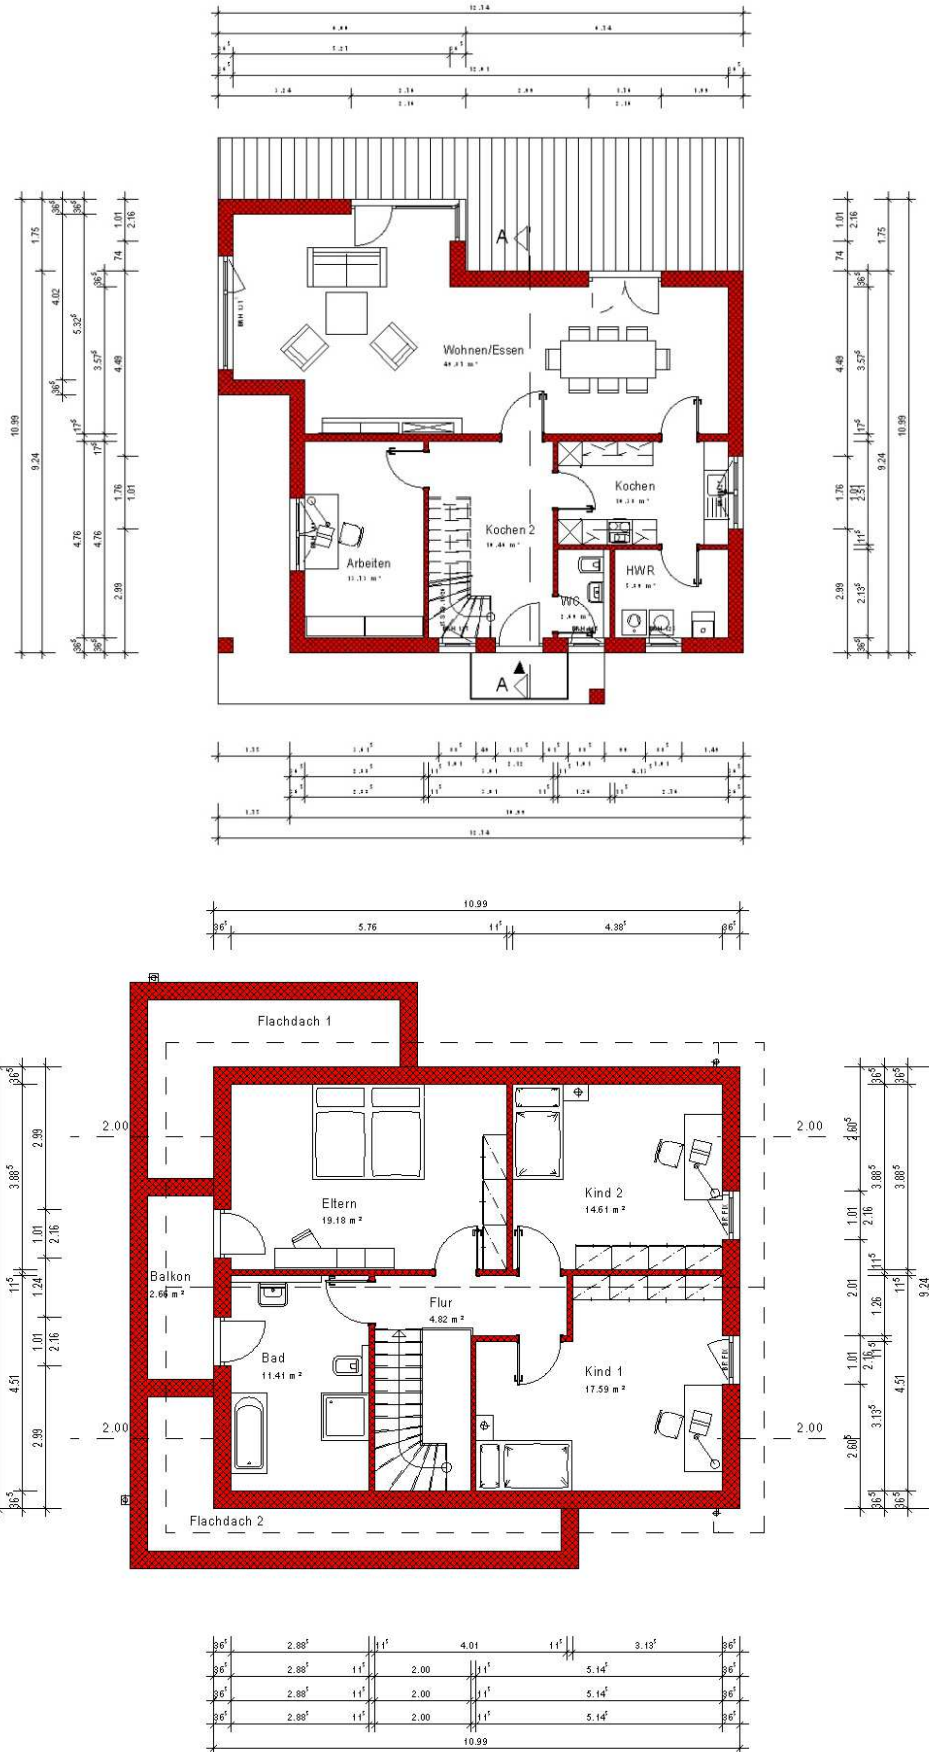

Haus mit Satteldach Variante 599

Wohnfläche Gesamt	163,54 m²
Wohnfläche EG	92,83 m ²
Wohnfläche DG	70,71 m ²

MHPL_SATTEL_599

Haus mit Satteldach Variante 599

Haus mit Satteldach

Variante 599

Haus mit Satteldach

Variante 599

Haus mit Satteldach

Variante 599

Haus mit Satteldach

Variante 599

Haus mit Satteldach

Variante 599