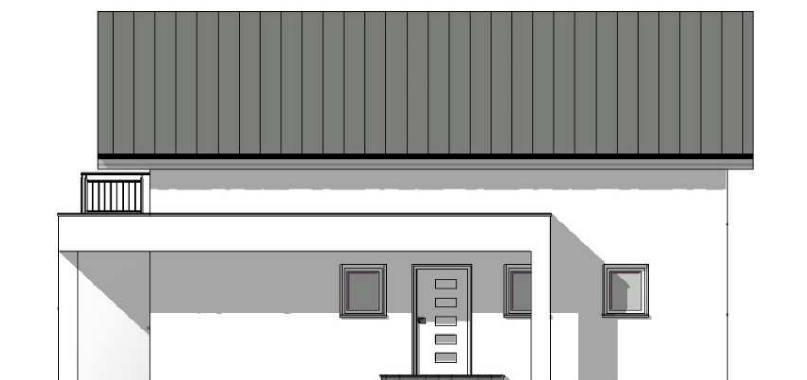

Haus mit Satteldach Variante 599

Wohnfläche Gesamt	163,54 m²
Wohnfläche EG	92,83 m ²
Wohnfläche DG	70,71 m ²

MHPL_SATTEL_599

Haus mit Satteldach Variante 599

Haus mit Satteldach

Variante 599

Haus mit Satteldach

Variante 599

Haus mit Satteldach

Variante 599

Haus mit Satteldach

Variante 599

Haus mit Satteldach

Variante 599