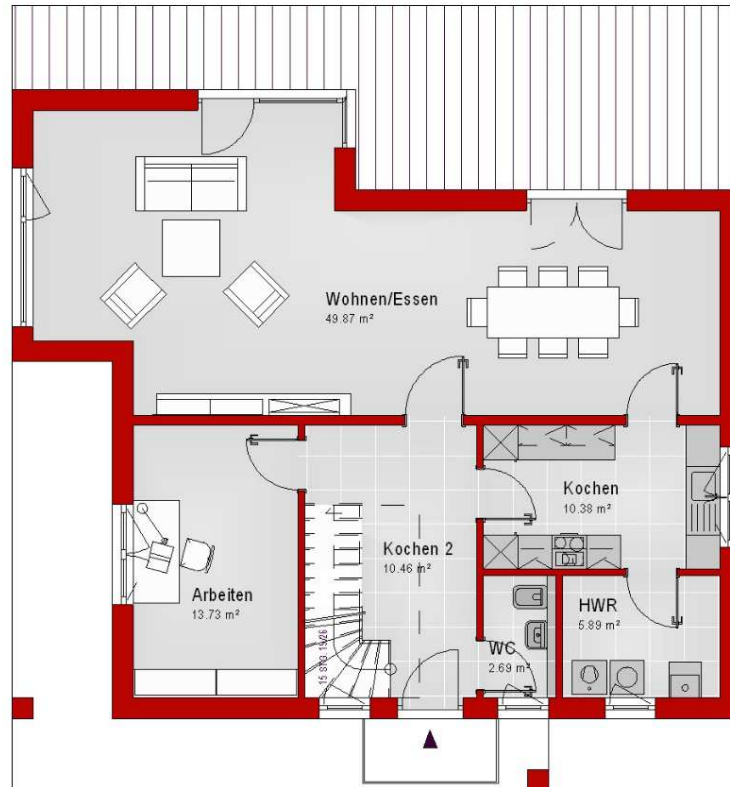

Haus mit Satteldach Variante 599

Wohnfläche Gesamt	163,54 m²
Wohnfläche EG	92,83 m ²
Wohnfläche DG	70,71 m ²

MHPL_SATTEL_599

Haus mit Satteldach Variante 599

Haus mit Satteldach

Variante 599

Haus mit Satteldach

Variante 599

Haus mit Satteldach

Variante 599

Haus mit Satteldach

Variante 599

Haus mit Satteldach

Variante 599