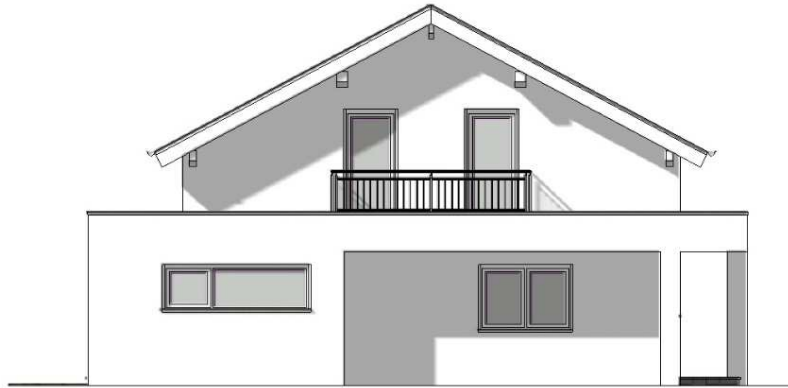

Haus mit Satteldach Variante 599

Wohnfläche Gesamt	163,54 m²
Wohnfläche EG	92,83 m ²
Wohnfläche DG	70,71 m ²

MHPL_SATTEL_599

Haus mit Satteldach Variante 599

Haus mit Satteldach

Variante 599

Haus mit Satteldach

Variante 599

Haus mit Satteldach

Variante 599

Haus mit Satteldach

Variante 599

Haus mit Satteldach

Variante 599