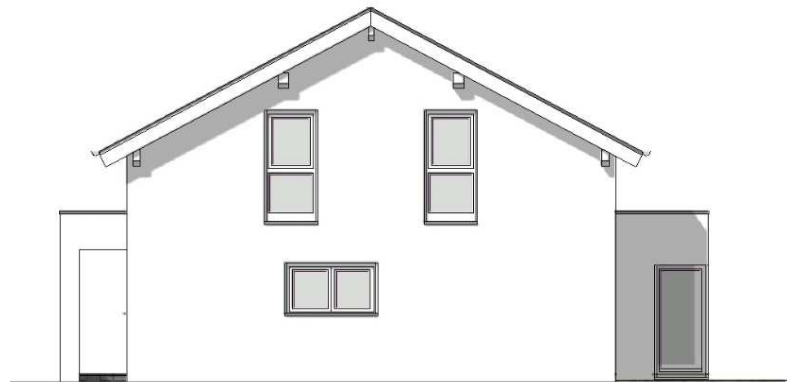

Haus mit Satteldach Variante 599

Wohnfläche Gesamt	163,54 m²
Wohnfläche EG	92,83 m ²
Wohnfläche DG	70,71 m ²

MHPL_SATTEL_599

Haus mit Satteldach Variante 599

Haus mit Satteldach

Variante 599

Haus mit Satteldach

Variante 599

Haus mit Satteldach

Variante 599

Haus mit Satteldach

Variante 599

Haus mit Satteldach

Variante 599