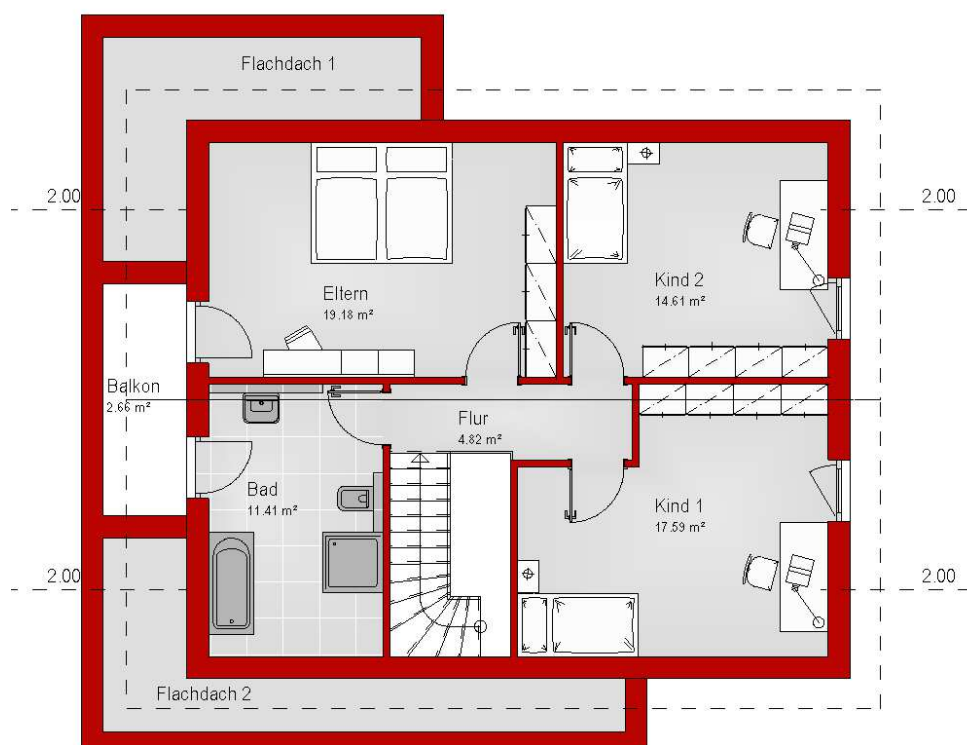

Haus mit Satteldach Variante 599

Wohnfläche Gesamt	163,54 m²
Wohnfläche EG	92,83 m ²
Wohnfläche DG	70,71 m ²

MHPL_SATTEL_599

Haus mit Satteldach Variante 599

Haus mit Satteldach

Variante 599

Haus mit Satteldach

Variante 599

Haus mit Satteldach

Variante 599

Haus mit Satteldach

Variante 599

Haus mit Satteldach

Variante 599