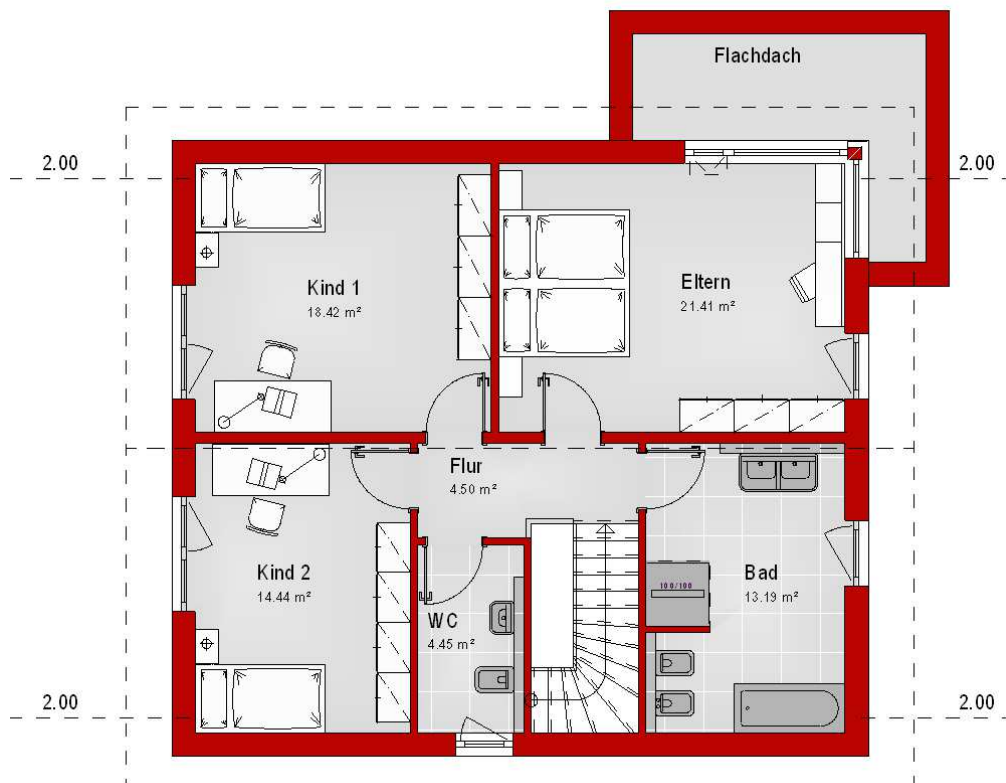

Haus mit Satteldach Variante 562

Wohnfläche Gesamt	168,44 m²
Wohnfläche EG	92,03 m ²
Wohnfläche DG	76,41 m ²

MHPL_SATTEL_562

Haus mit Satteldach Variante 562

Haus mit Satteldach

Variante 562

Haus mit Satteldach

Variante 562

Haus mit Satteldach

Variante 562

Haus mit Satteldach

Variante 562