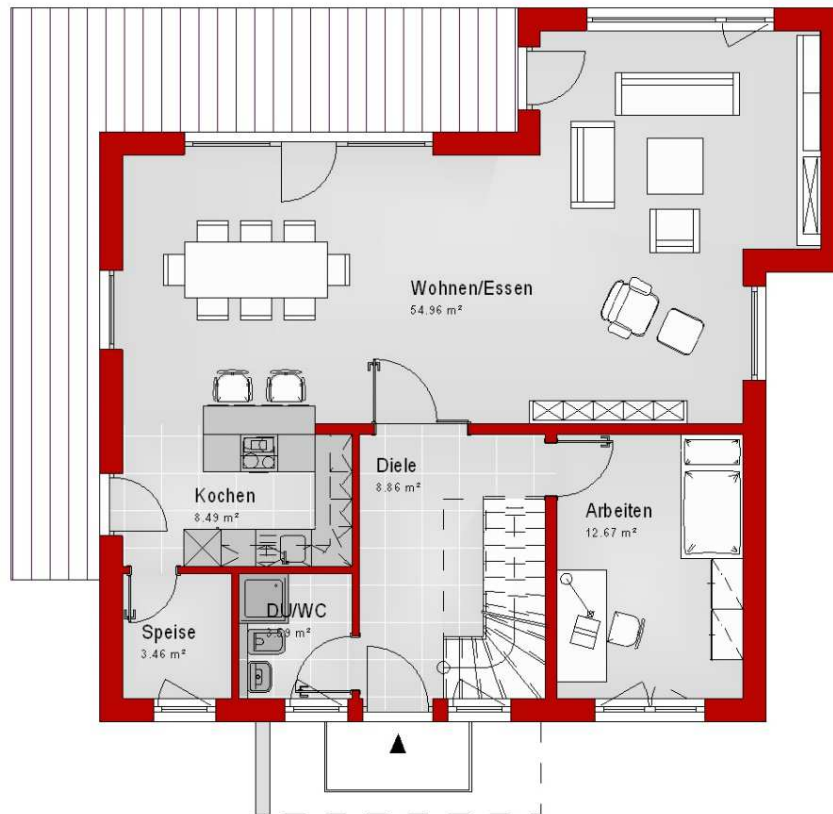

Haus mit Satteldach Variante 562

Wohnfläche Gesamt	168,44 m²
Wohnfläche EG	92,03 m ²
Wohnfläche DG	76,41 m ²

MHPL_SATTEL_562

Haus mit Satteldach Variante 562

Haus mit Satteldach

Variante 562

Haus mit Satteldach

Variante 562

Haus mit Satteldach

Variante 562

Haus mit Satteldach

Variante 562