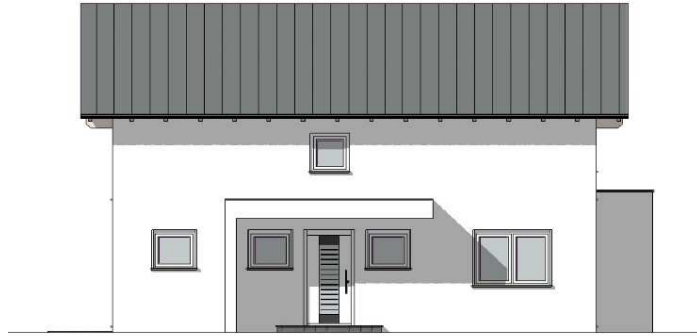

Haus mit Satteldach Variante 562

Wohnfläche Gesamt	168,44 m²
Wohnfläche EG	92,03 m ²
Wohnfläche DG	76,41 m ²

MHPL_SATTEL_562

Haus mit Satteldach Variante 562

Haus mit Satteldach

Variante 562

Haus mit Satteldach

Variante 562

Haus mit Satteldach

Variante 562

Haus mit Satteldach

Variante 562