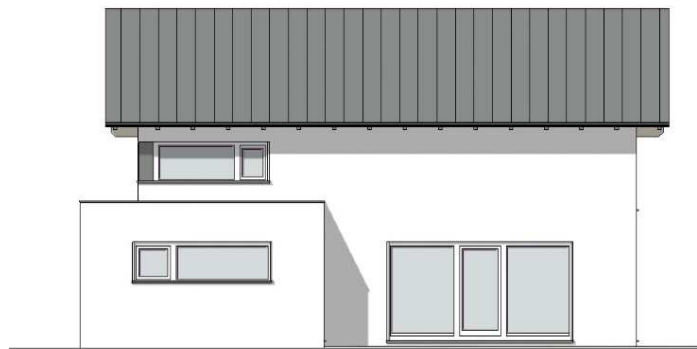

Haus mit Satteldach Variante 562

Wohnfläche Gesamt	168,44 m²
Wohnfläche EG	92,03 m ²
Wohnfläche DG	76,41 m ²

MHPL_SATTEL_562

Haus mit Satteldach Variante 562

Haus mit Satteldach

Variante 562

Haus mit Satteldach

Variante 562

Haus mit Satteldach

Variante 562

Haus mit Satteldach

Variante 562