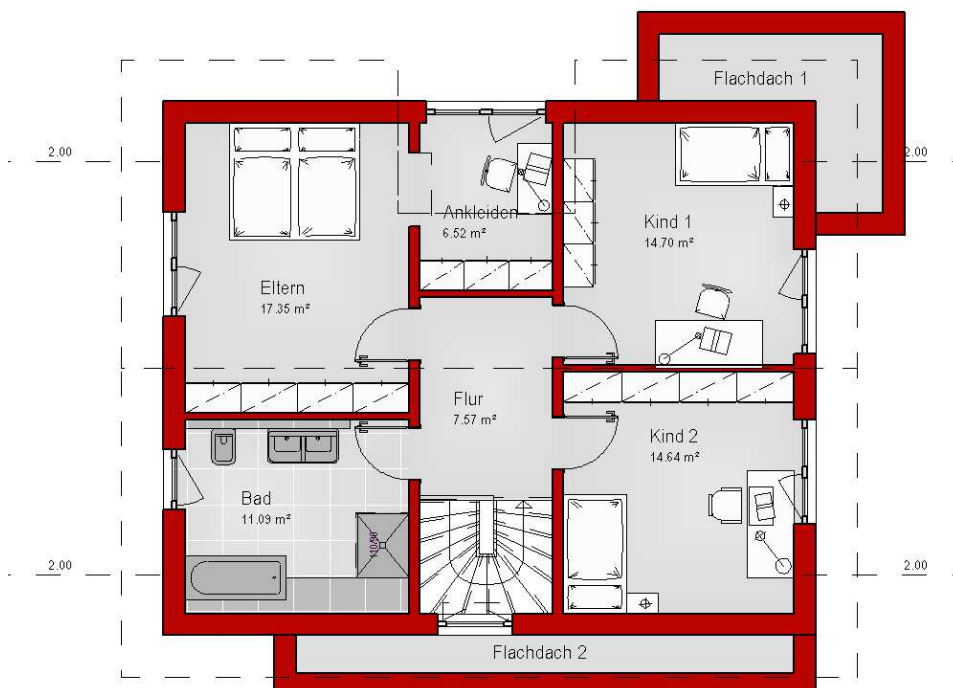

Haus mit Satteldach Variante 557

Wohnfläche Gesamt	161,00 m²
Wohnfläche EG	89,13 m ²
Wohnfläche DG	71,87 m ²

MHPL_SATTEL_557

Haus mit Satteldach Variante 557

Haus mit Satteldach

Variante 557

Haus mit Satteldach

Variante 557

Haus mit Satteldach Variante 557

Haus mit Satteldach

Variante 557