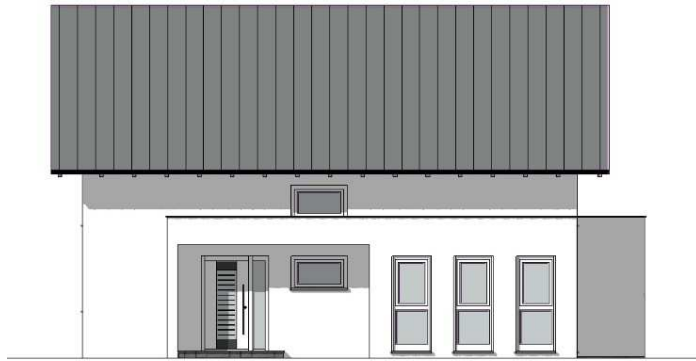

Haus mit Satteldach Variante 557

Wohnfläche Gesamt	161,00 m²
Wohnfläche EG	89,13 m ²
Wohnfläche DG	71,87 m ²

MHPL_SATTEL_557

Haus mit Satteldach Variante 557

Haus mit Satteldach

Variante 557

Haus mit Satteldach

Variante 557

Haus mit Satteldach Variante 557

Haus mit Satteldach

Variante 557