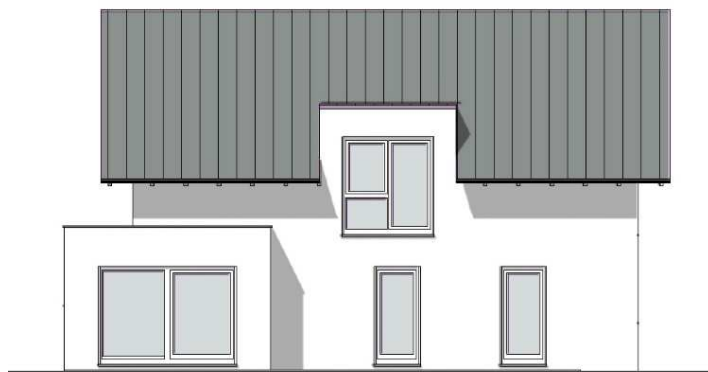

Haus mit Satteldach Variante 557

Wohnfläche Gesamt	161,00 m²
Wohnfläche EG	89,13 m ²
Wohnfläche DG	71,87 m ²

MHPL_SATTEL_557

Haus mit Satteldach Variante 557

Haus mit Satteldach

Variante 557

Haus mit Satteldach

Variante 557

Haus mit Satteldach Variante 557

Haus mit Satteldach

Variante 557