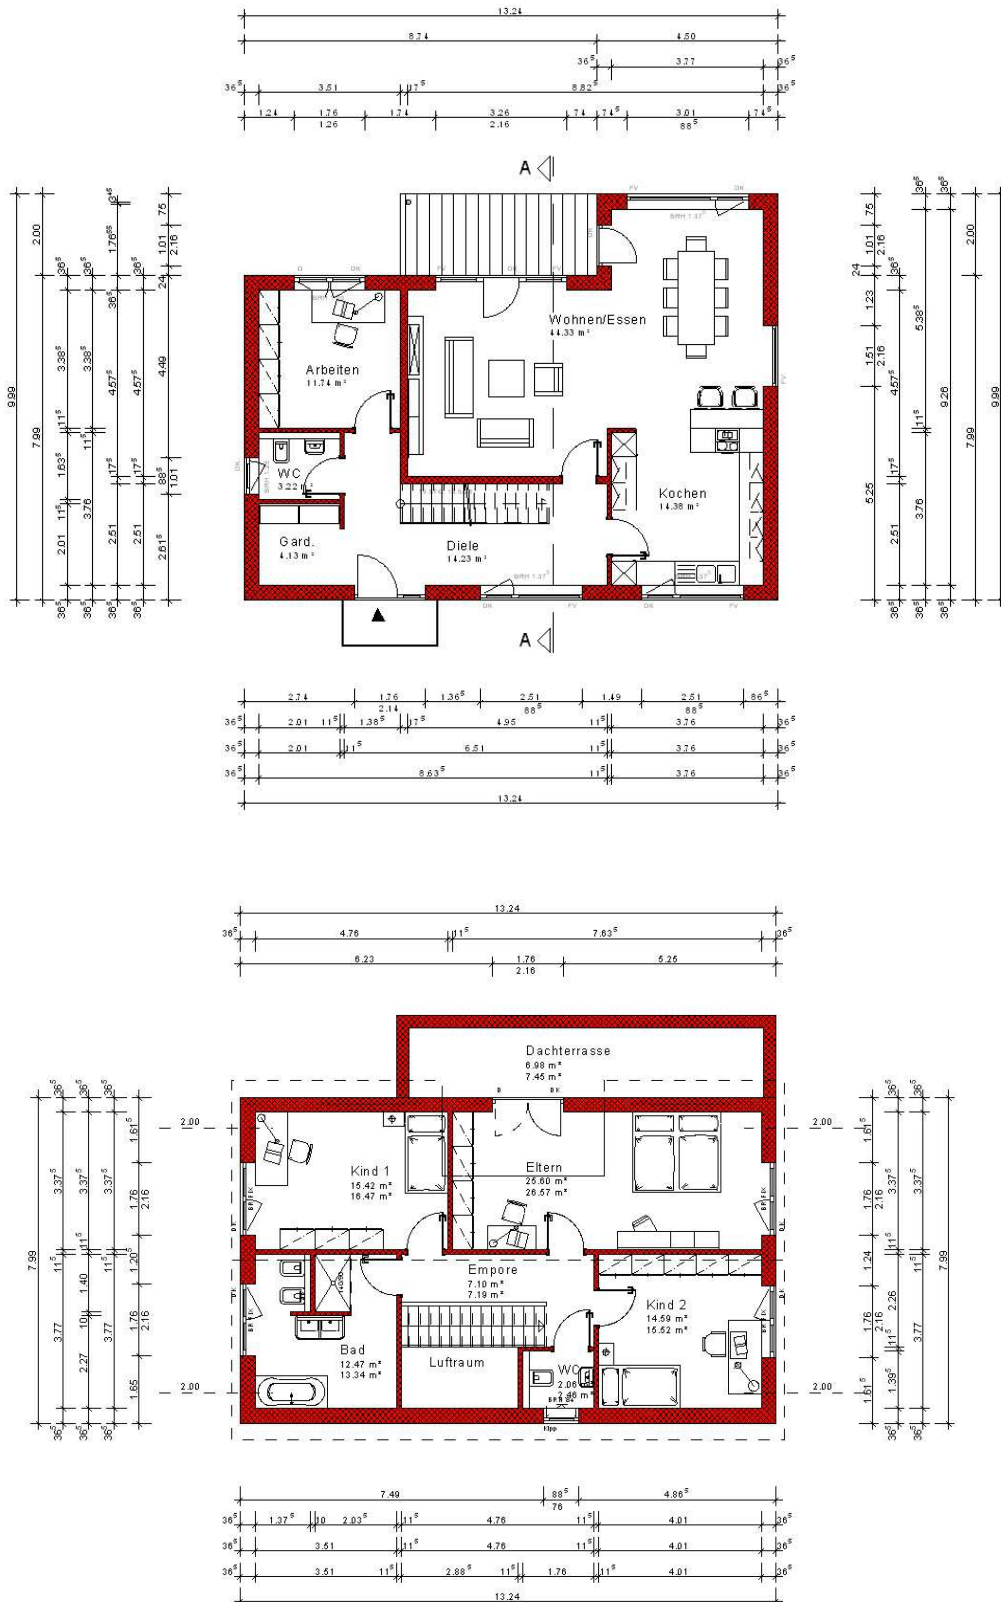

Haus mit Satteldach Variante 555

Wohnfläche Gesamt	164,50 m²
Wohnfläche EG	81,51 m ²
Wohnfläche DG	82,99 m ²

MHPL_SATTEL_555

Haus mit Satteldach Variante 555

Haus mit Satteldach

Variante 555

Haus mit Satteldach

Variante 555

Haus mit Satteldach

Variante 555

Haus mit Satteldach

Variante 555

Haus mit Satteldach Variante 555