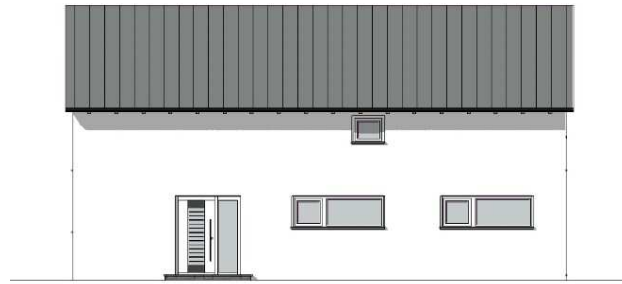

Haus mit Satteldach Variante 555

Wohnfläche Gesamt	164,50 m²
Wohnfläche EG	81,51 m ²
Wohnfläche DG	82,99 m ²

MHPL_SATTEL_555

Haus mit Satteldach Variante 555

Haus mit Satteldach

Variante 555

Haus mit Satteldach

Variante 555

Haus mit Satteldach

Variante 555

Haus mit Satteldach

Variante 555

Haus mit Satteldach Variante 555