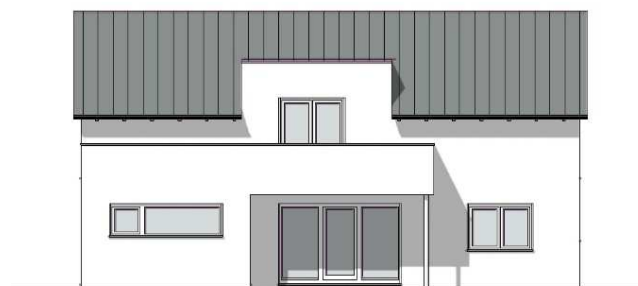

Haus mit Satteldach Variante 555

Wohnfläche Gesamt	164,50 m²
Wohnfläche EG	81,51 m ²
Wohnfläche DG	82,99 m ²

MHPL_SATTEL_555

Haus mit Satteldach Variante 555

Haus mit Satteldach

Variante 555

Haus mit Satteldach

Variante 555

Haus mit Satteldach

Variante 555

Haus mit Satteldach

Variante 555

Haus mit Satteldach Variante 555