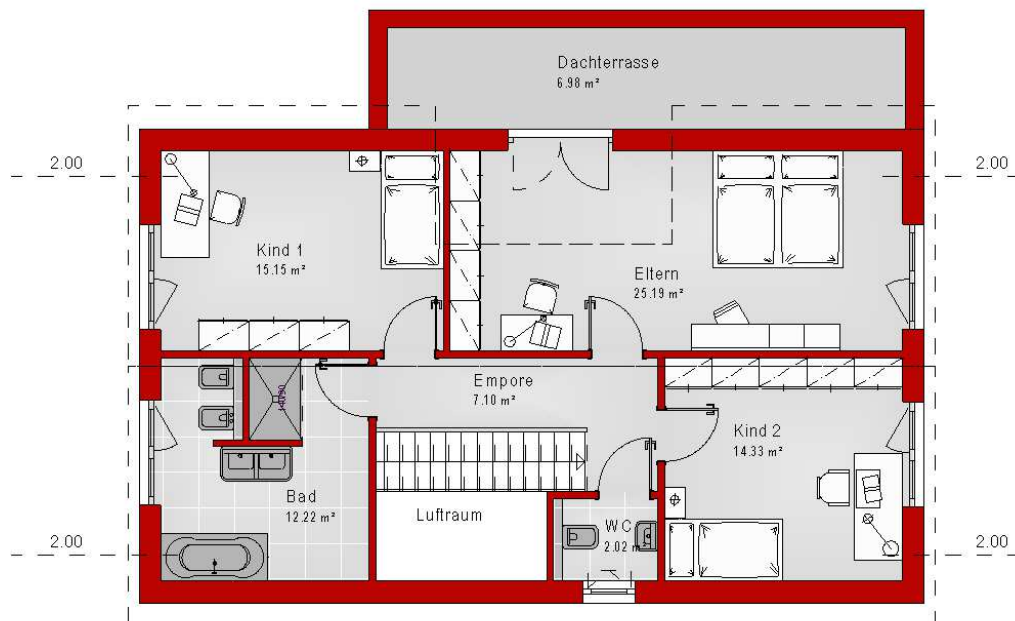

Haus mit Satteldach Variante 555

Wohnfläche Gesamt	164,50 m²
Wohnfläche EG	81,51 m ²
Wohnfläche DG	82,99 m ²

MHPL_SATTEL_555

Haus mit Satteldach Variante 555

Haus mit Satteldach

Variante 555

Haus mit Satteldach

Variante 555

Haus mit Satteldach

Variante 555

Haus mit Satteldach

Variante 555

Haus mit Satteldach Variante 555