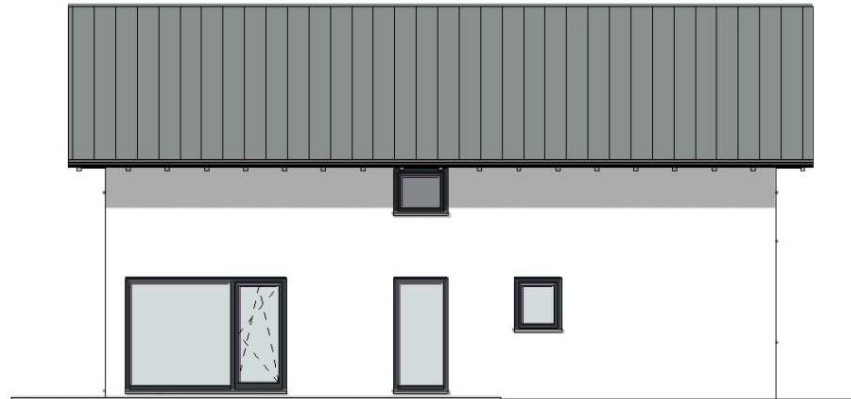

Haus mit Satteldach Variante 430

Wohnfläche Gesamt	163,00 m²
Wohnfläche EG	84,55 m ²
Wohnfläche DG	78,45 m ²

MHPL_SATTEL_430

Haus mit Satteldach Variante 430

Haus mit Satteldach Variante 430

Haus mit Satteldach Variante 430

Haus mit Satteldach Variante 430

Haus mit Satteldach

Variante 430

Haus mit Satteldach

Variante 430