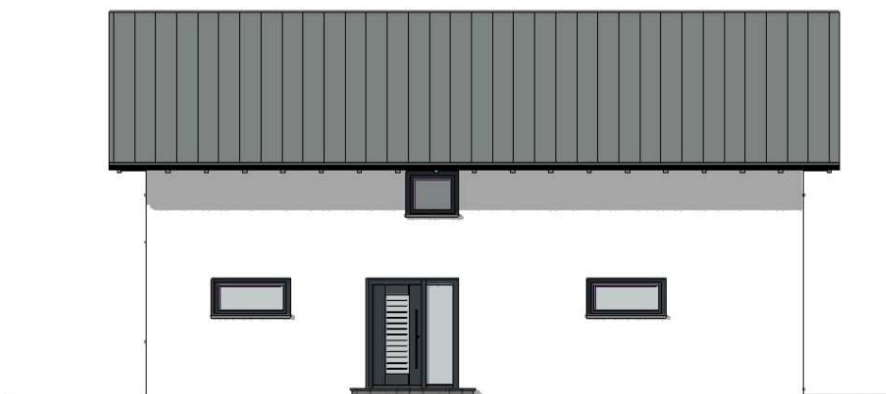

Haus mit Satteldach Variante 430

Wohnfläche Gesamt	163,00 m²
Wohnfläche EG	84,55 m ²
Wohnfläche DG	78,45 m ²

MHPL_SATTEL_430

Haus mit Satteldach Variante 430

Haus mit Satteldach Variante 430

Haus mit Satteldach Variante 430

Haus mit Satteldach Variante 430

Haus mit Satteldach

Variante 430

Haus mit Satteldach

Variante 430