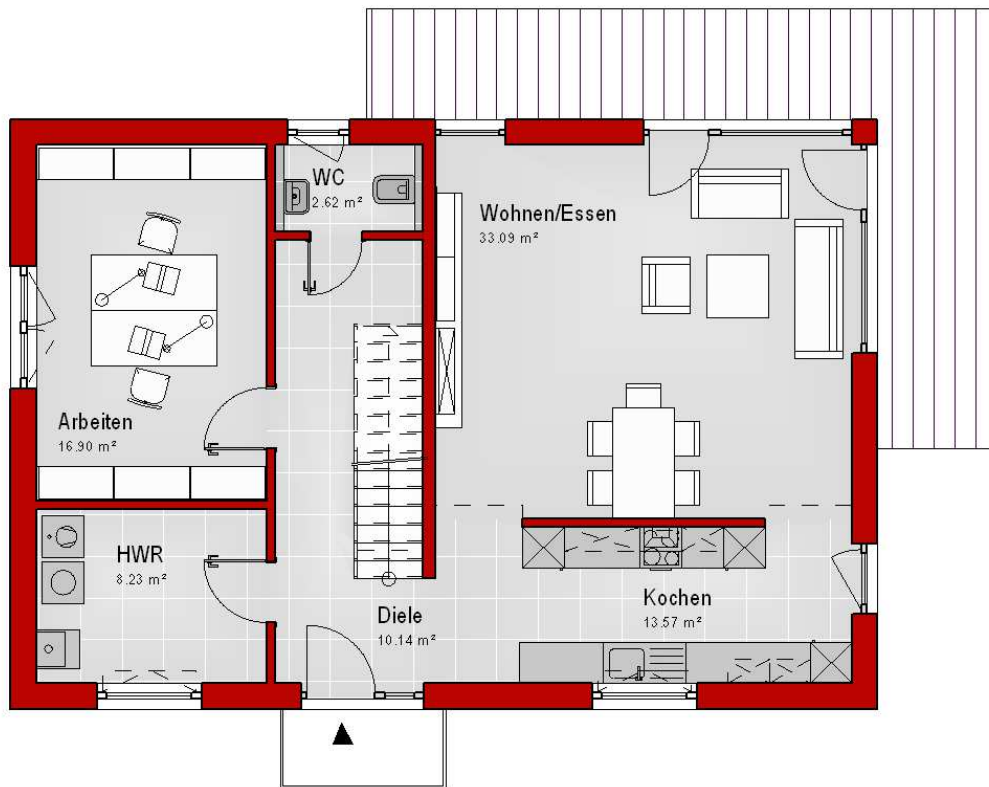

Haus mit Satteldach Variante 430

Wohnfläche Gesamt	163,00 m²
Wohnfläche EG	84,55 m ²
Wohnfläche DG	78,45 m ²

MHPL_SATTEL_430

Haus mit Satteldach Variante 430

Haus mit Satteldach Variante 430

Haus mit Satteldach Variante 430

Haus mit Satteldach Variante 430

Haus mit Satteldach

Variante 430

Haus mit Satteldach

Variante 430