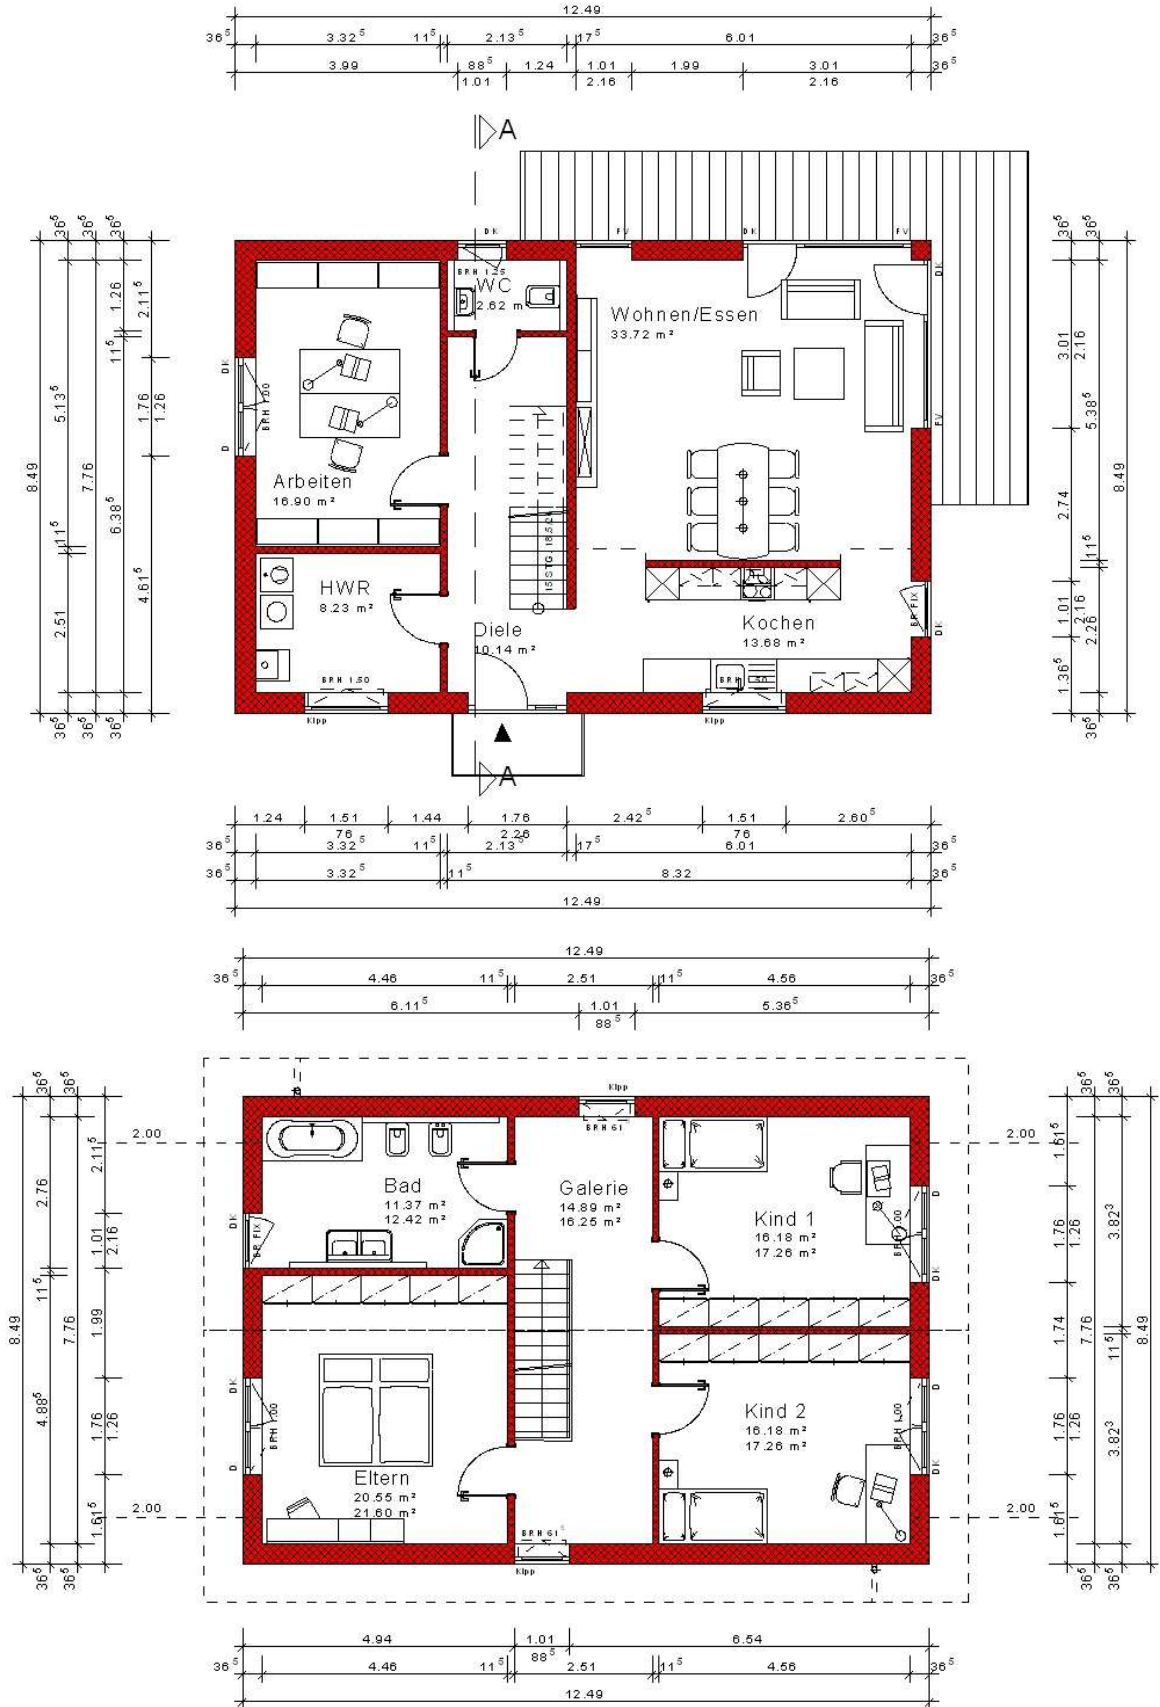

Haus mit Satteldach Variante 430

Wohnfläche Gesamt	163,00 m²
Wohnfläche EG	84,55 m ²
Wohnfläche DG	78,45 m ²

MHPL_SATTEL_430

Haus mit Satteldach Variante 430

Haus mit Satteldach Variante 430

Haus mit Satteldach Variante 430

Haus mit Satteldach Variante 430

Haus mit Satteldach

Variante 430

Haus mit Satteldach

Variante 430