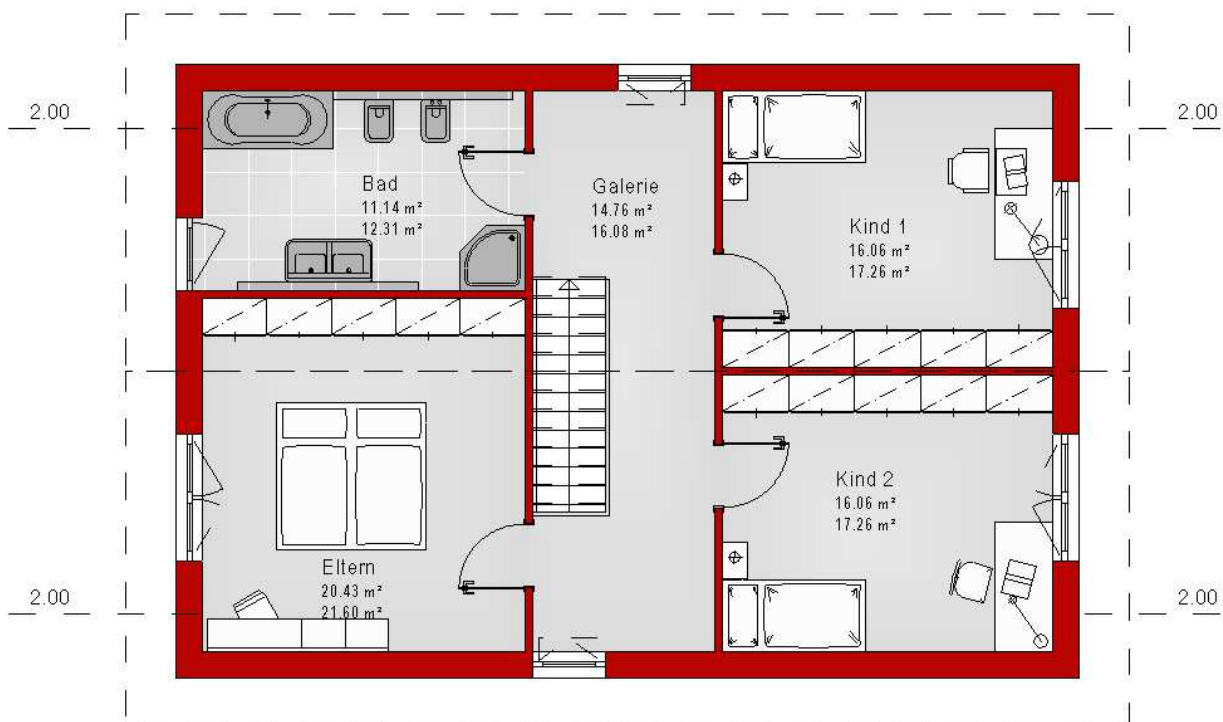

Haus mit Satteldach Variante 430

Wohnfläche Gesamt	163,00 m²
Wohnfläche EG	84,55 m ²
Wohnfläche DG	78,45 m ²

MHPL_SATTEL_430

Haus mit Satteldach Variante 430

Haus mit Satteldach Variante 430

Haus mit Satteldach Variante 430

Haus mit Satteldach Variante 430

Haus mit Satteldach

Variante 430

Haus mit Satteldach

Variante 430