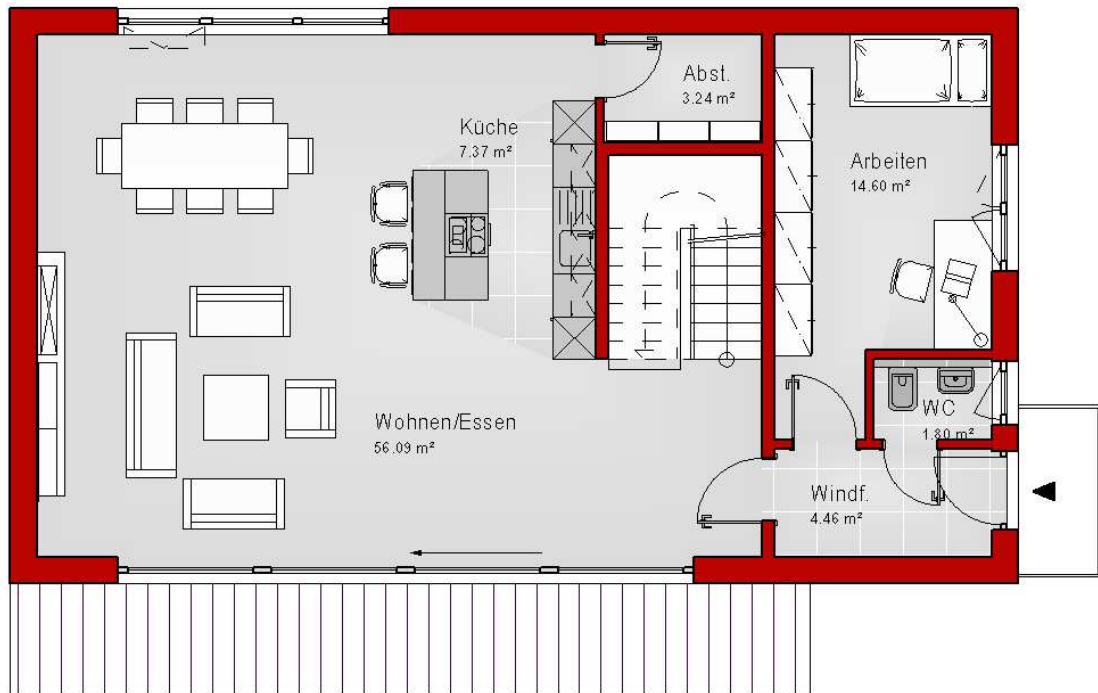

Haus mit Satteldach Variante 377

Wohnfläche Gesamt	164,76 m²
Wohnfläche EG	87,56 m ²
Wohnfläche DG	77,20 m ²

MHPL_SATTEL_377

Haus mit Satteldach Variante 377

Haus mit Satteldach

Variante 377

Haus mit Satteldach

Variante 377

Haus mit Satteldach Variante 377

Haus mit Satteldach

Variante 377

Haus mit Satteldach

Variante 377