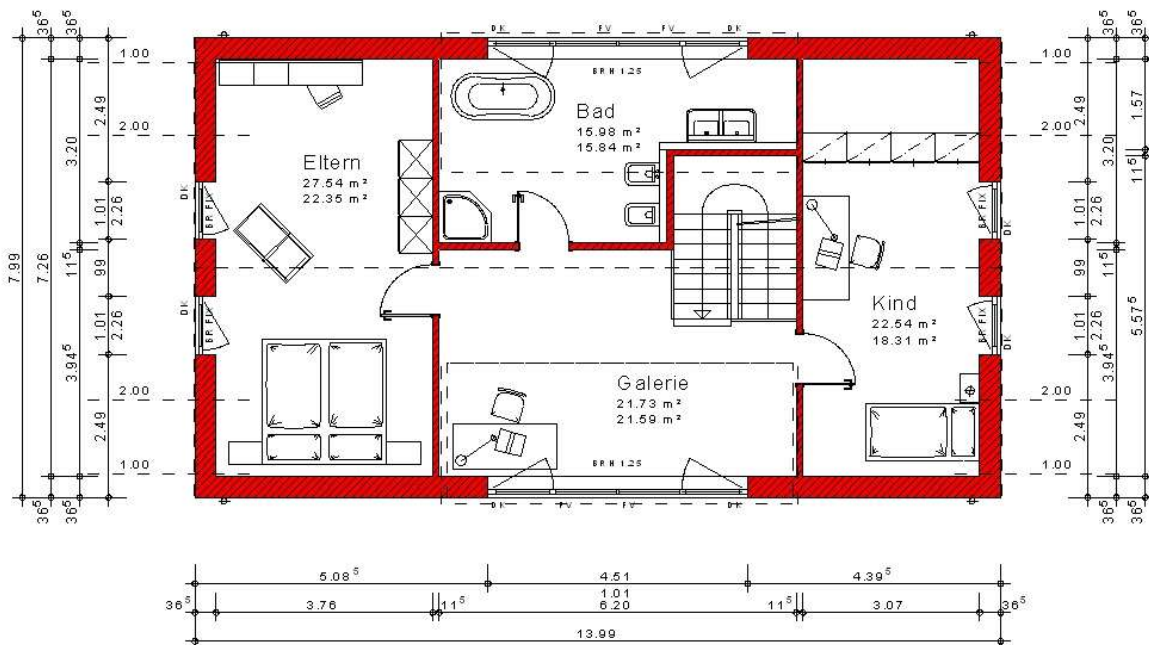

Haus mit Satteldach Variante 377

Wohnfläche Gesamt	164,76 m²
Wohnfläche EG	87,56 m ²
Wohnfläche DG	77,20 m ²

MHPL_SATTEL_377

Haus mit Satteldach Variante 377

Haus mit Satteldach

Variante 377

Haus mit Satteldach

Variante 377

Haus mit Satteldach Variante 377

Haus mit Satteldach

Variante 377

Haus mit Satteldach

Variante 377