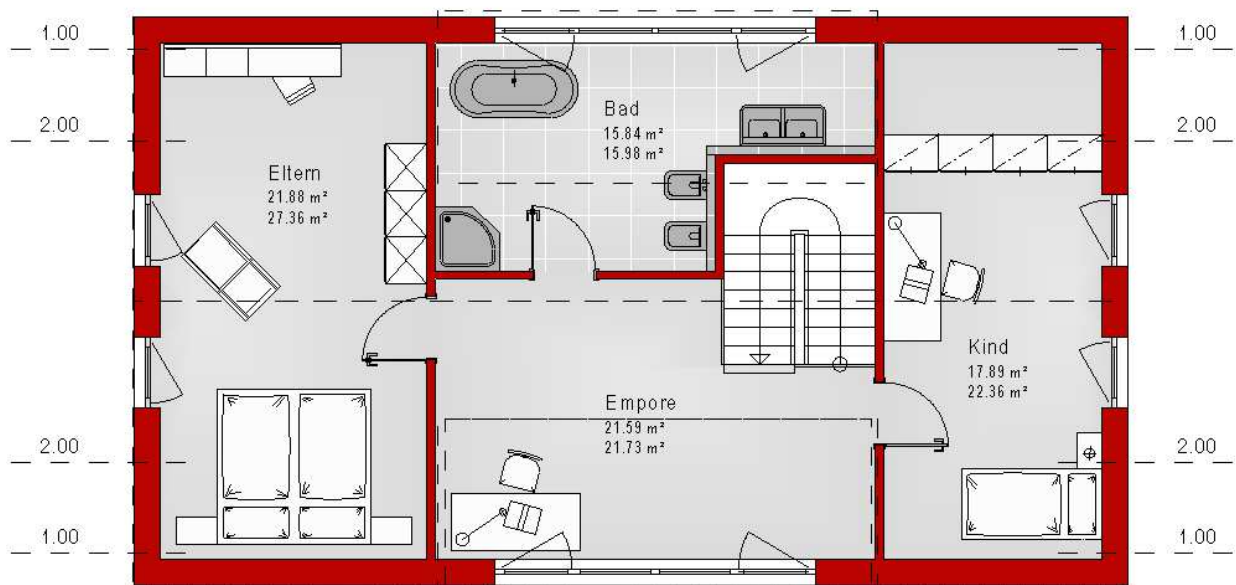

Haus mit Satteldach Variante 377

Wohnfläche Gesamt	164,76 m²
Wohnfläche EG	87,56 m ²
Wohnfläche DG	77,20 m ²

MHPL_SATTEL_377

Haus mit Satteldach Variante 377

Haus mit Satteldach

Variante 377

Haus mit Satteldach

Variante 377

Haus mit Satteldach Variante 377

Haus mit Satteldach

Variante 377

Haus mit Satteldach

Variante 377