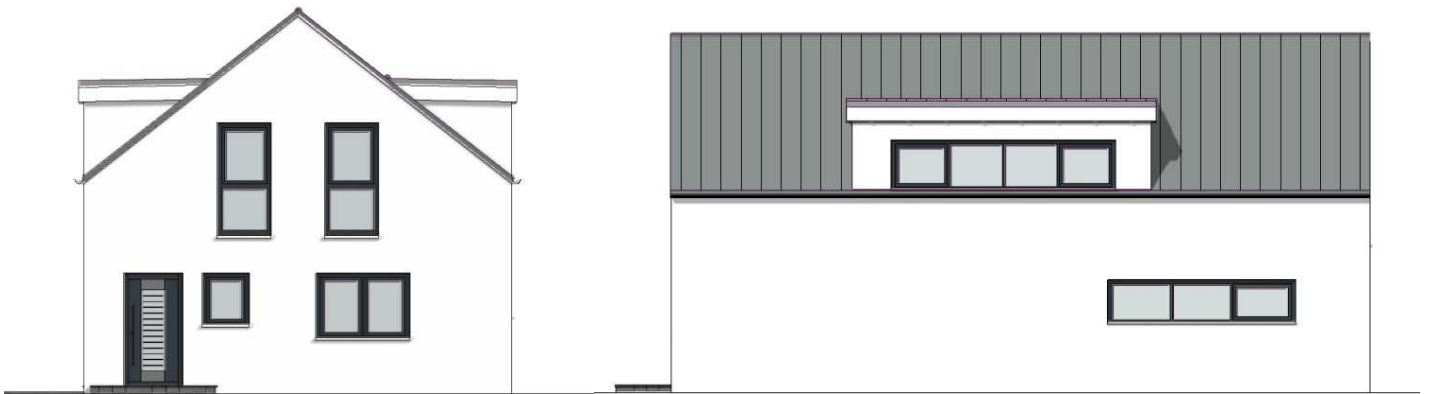

Haus mit Satteldach Variante 377

Wohnfläche Gesamt	164,76 m²
Wohnfläche EG	87,56 m ²
Wohnfläche DG	77,20 m ²

MHPL_SATTEL_377

Haus mit Satteldach Variante 377

Haus mit Satteldach

Variante 377

Haus mit Satteldach

Variante 377

Haus mit Satteldach Variante 377

Haus mit Satteldach

Variante 377

Haus mit Satteldach

Variante 377