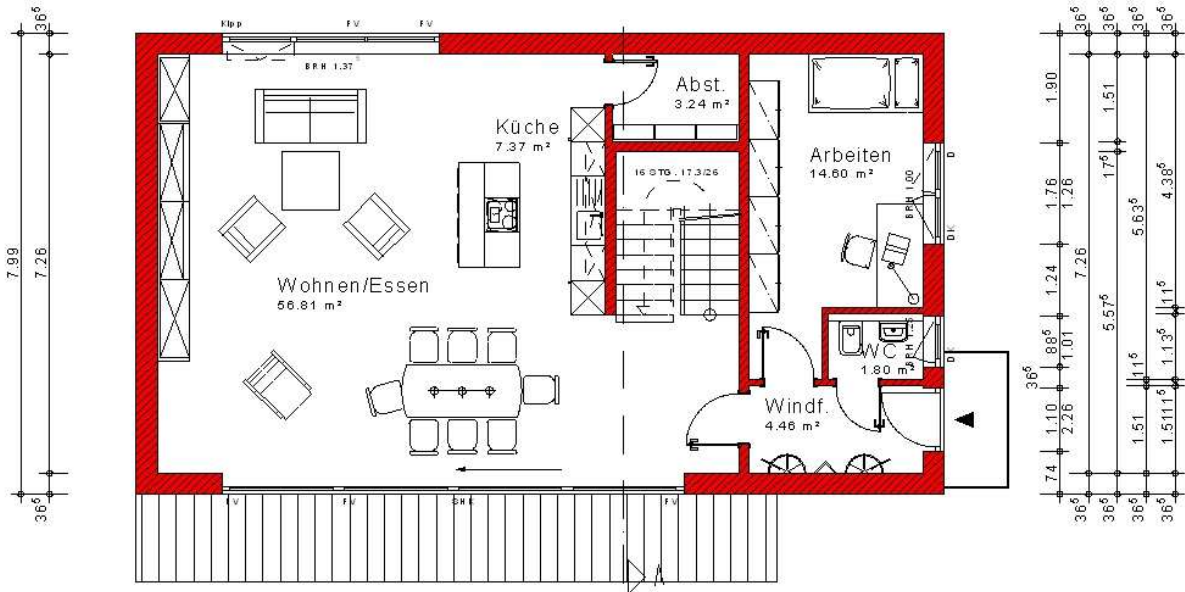

Haus mit Satteldach Variante 377

Wohnfläche Gesamt	164,76 m²
Wohnfläche EG	87,56 m ²
Wohnfläche DG	77,20 m ²

MHPL_SATTEL_377

Haus mit Satteldach Variante 377

Haus mit Satteldach

Variante 377

Haus mit Satteldach

Variante 377

Haus mit Satteldach Variante 377

Haus mit Satteldach

Variante 377

Haus mit Satteldach

Variante 377