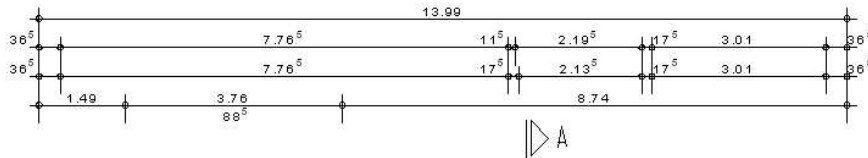

Haus mit Satteldach Variante 377

Wohnfläche Gesamt	164,76 m²
Wohnfläche EG	87,56 m ²
Wohnfläche DG	77,20 m ²

MHPL_SATTEL_377

Haus mit Satteldach Variante 377

Haus mit Satteldach

Variante 377

Haus mit Satteldach

Variante 377

Haus mit Satteldach Variante 377

Haus mit Satteldach

Variante 377

Haus mit Satteldach

Variante 377