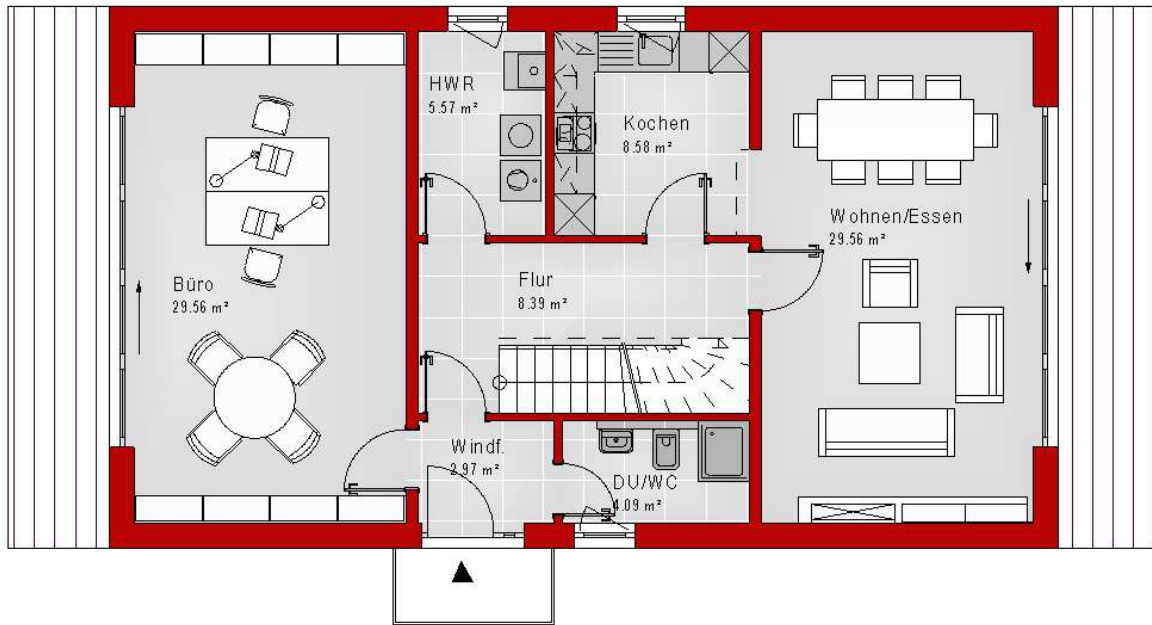

Haus mit Satteldach Variante 373

Wohnfläche Gesamt	164,65 m²
Wohnfläche EG	88,72 m ²
Wohnfläche DG	75,93 m ²

MHPL_SATTEL_373

Haus mit Satteldach Variante 373

Haus mit Satteldach

Variante 373

Haus mit Satteldach

Variante 373

Haus mit Satteldach

Variante 373

Haus mit Satteldach

Variante 373

Haus mit Satteldach

Variante 373