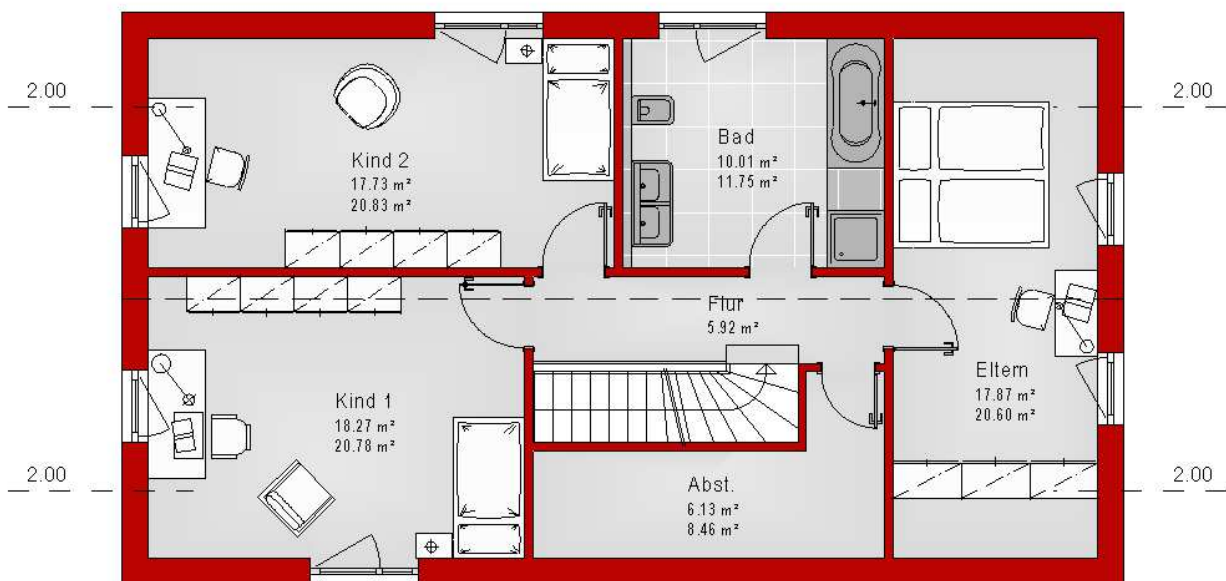

Haus mit Satteldach Variante 373

Wohnfläche Gesamt	164,65 m²
Wohnfläche EG	88,72 m ²
Wohnfläche DG	75,93 m ²

MHPL_SATTEL_373

Haus mit Satteldach Variante 373

Haus mit Satteldach

Variante 373

Haus mit Satteldach

Variante 373

Haus mit Satteldach

Variante 373

Haus mit Satteldach

Variante 373

Haus mit Satteldach

Variante 373