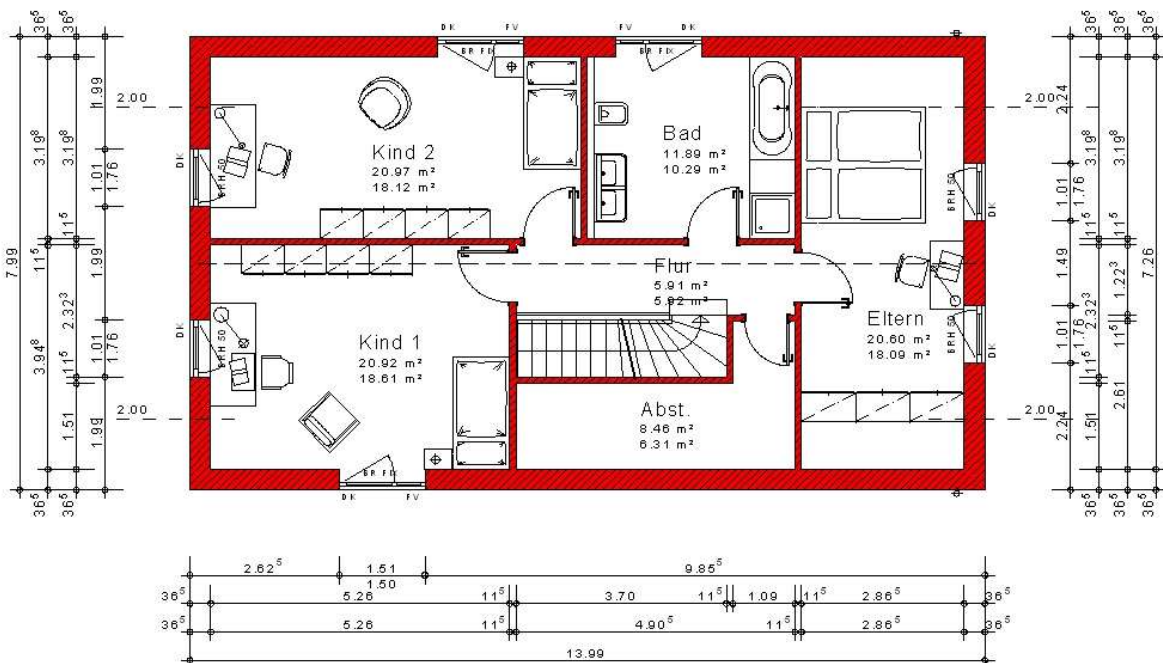

Haus mit Satteldach Variante 373

Wohnfläche Gesamt	164,65 m²
Wohnfläche EG	88,72 m ²
Wohnfläche DG	75,93 m ²

MHPL_SATTEL_373

Haus mit Satteldach Variante 373

Haus mit Satteldach

Variante 373

Haus mit Satteldach

Variante 373

Haus mit Satteldach

Variante 373

Haus mit Satteldach

Variante 373

Haus mit Satteldach

Variante 373