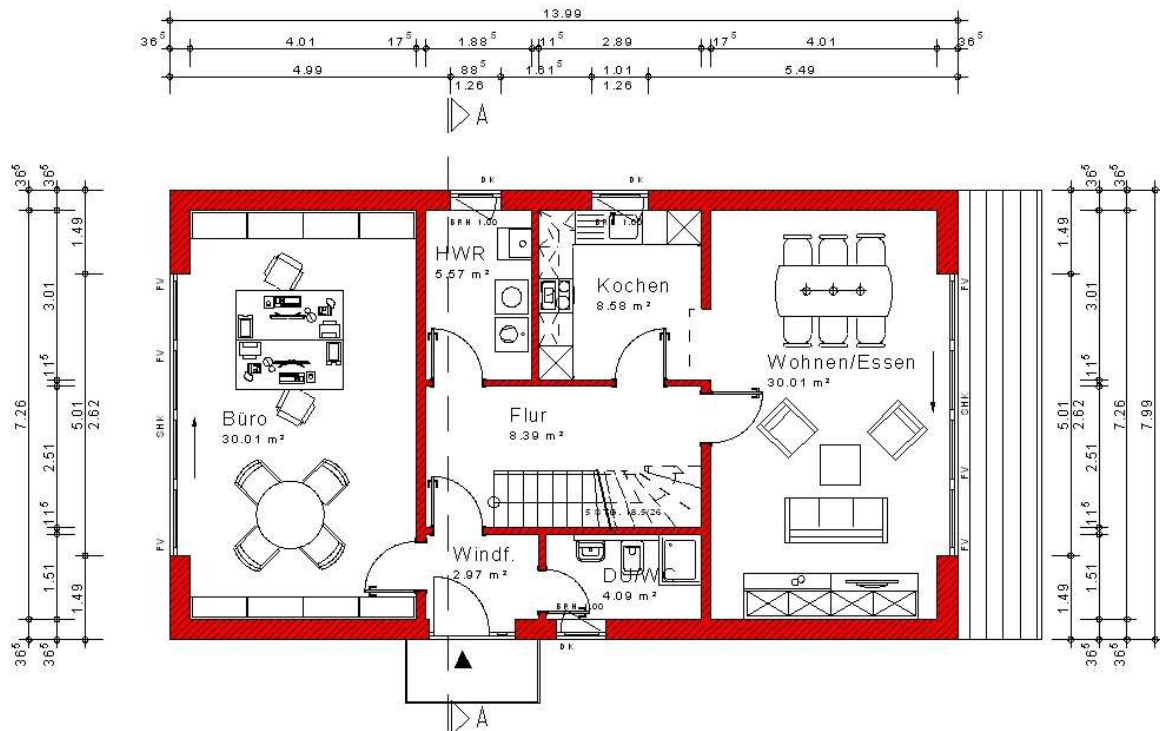

Haus mit Satteldach Variante 373

Wohnfläche Gesamt	164,65 m²
Wohnfläche EG	88,72 m ²
Wohnfläche DG	75,93 m ²

MHPL_SATTEL_373

Haus mit Satteldach Variante 373

Haus mit Satteldach

Variante 373

Haus mit Satteldach

Variante 373

Haus mit Satteldach

Variante 373

Haus mit Satteldach

Variante 373

Haus mit Satteldach

Variante 373