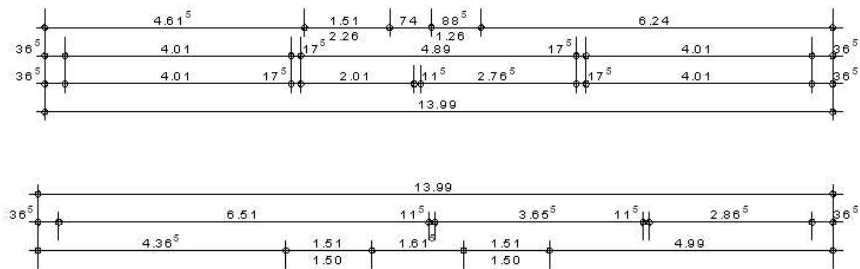

Haus mit Satteldach Variante 373

Wohnfläche Gesamt	164,65 m²
Wohnfläche EG	88,72 m ²
Wohnfläche DG	75,93 m ²

MHPL_SATTEL_373

Haus mit Satteldach Variante 373

Haus mit Satteldach

Variante 373

Haus mit Satteldach

Variante 373

Haus mit Satteldach

Variante 373

Haus mit Satteldach

Variante 373

Haus mit Satteldach

Variante 373