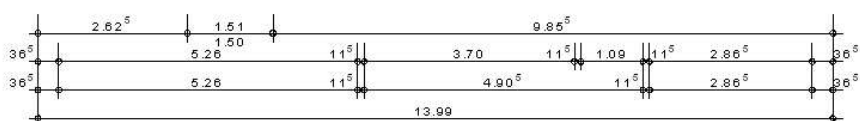

Haus mit Satteldach Variante 373

Wohnfläche Gesamt	164,65 m²
Wohnfläche EG	88,72 m ²
Wohnfläche DG	75,93 m ²

MHPL_SATTEL_373

Haus mit Satteldach Variante 373

Haus mit Satteldach

Variante 373

Haus mit Satteldach

Variante 373

Haus mit Satteldach

Variante 373

Haus mit Satteldach

Variante 373

Haus mit Satteldach

Variante 373