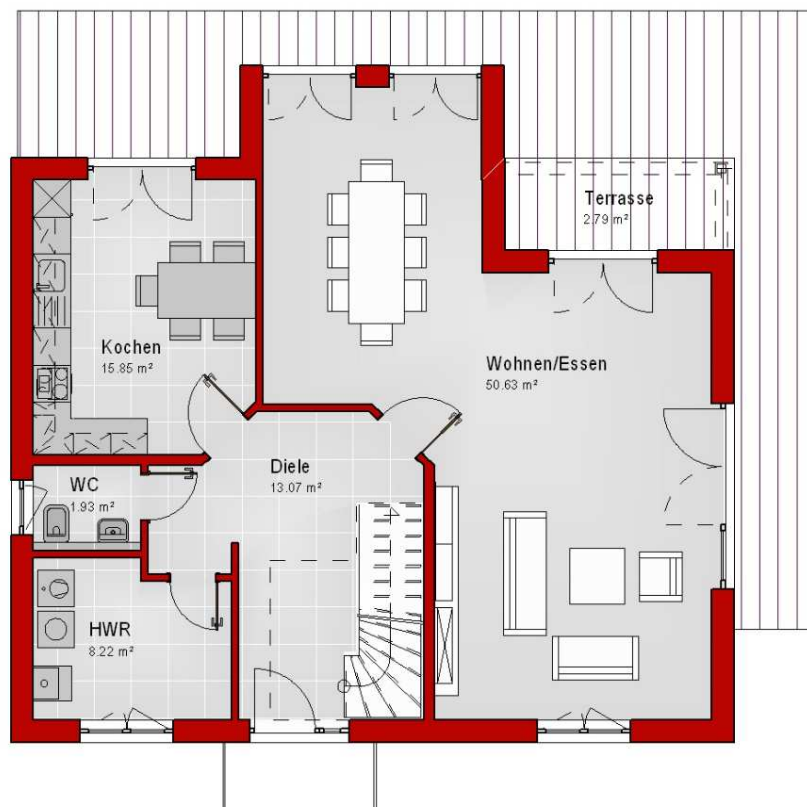

Haus mit Satteldach Variante 37

Wohnfläche Gesamt	162,36 m²
Wohnfläche EG	92,48 m ²
Wohnfläche DG	69,88 m ²

MHPL_SATTEL_37

Haus mit Satteldach Variante 37

Haus mit Satteldach Variante 37

Haus mit Satteldach

Variante 37

Haus mit Satteldach Variante 37

Haus mit Satteldach Variante 37

Haus mit Satteldach Variante 37