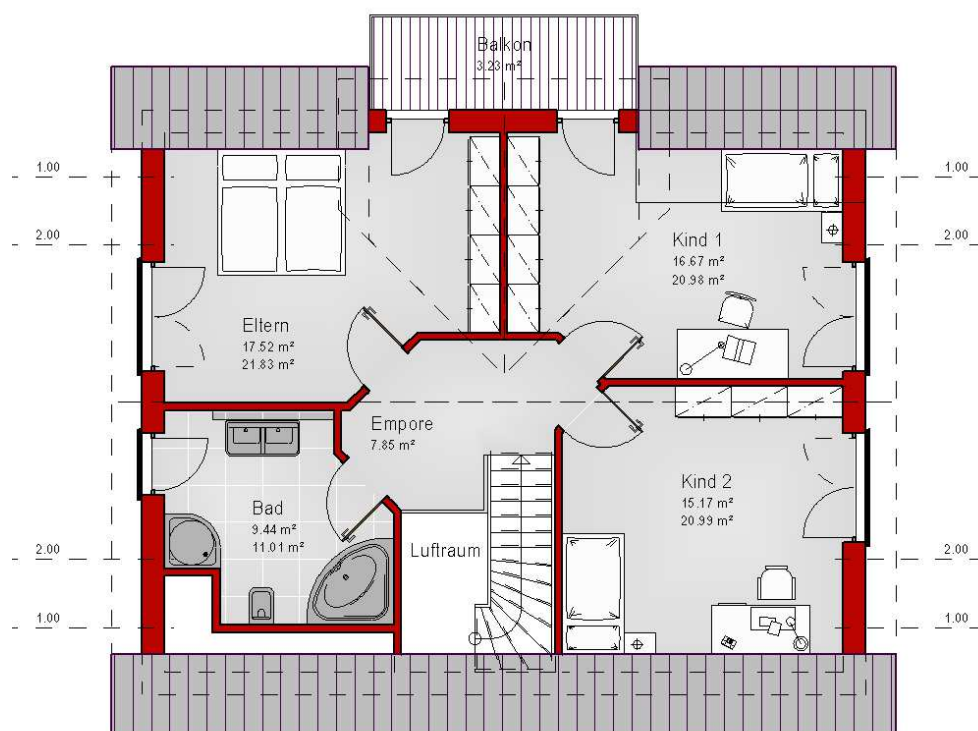

Haus mit Satteldach Variante 37

Wohnfläche Gesamt	162,36 m²
Wohnfläche EG	92,48 m ²
Wohnfläche DG	69,88 m ²

MHPL_SATTEL_37

Haus mit Satteldach Variante 37

Haus mit Satteldach Variante 37

Haus mit Satteldach

Variante 37

Haus mit Satteldach Variante 37

Haus mit Satteldach Variante 37

Haus mit Satteldach Variante 37