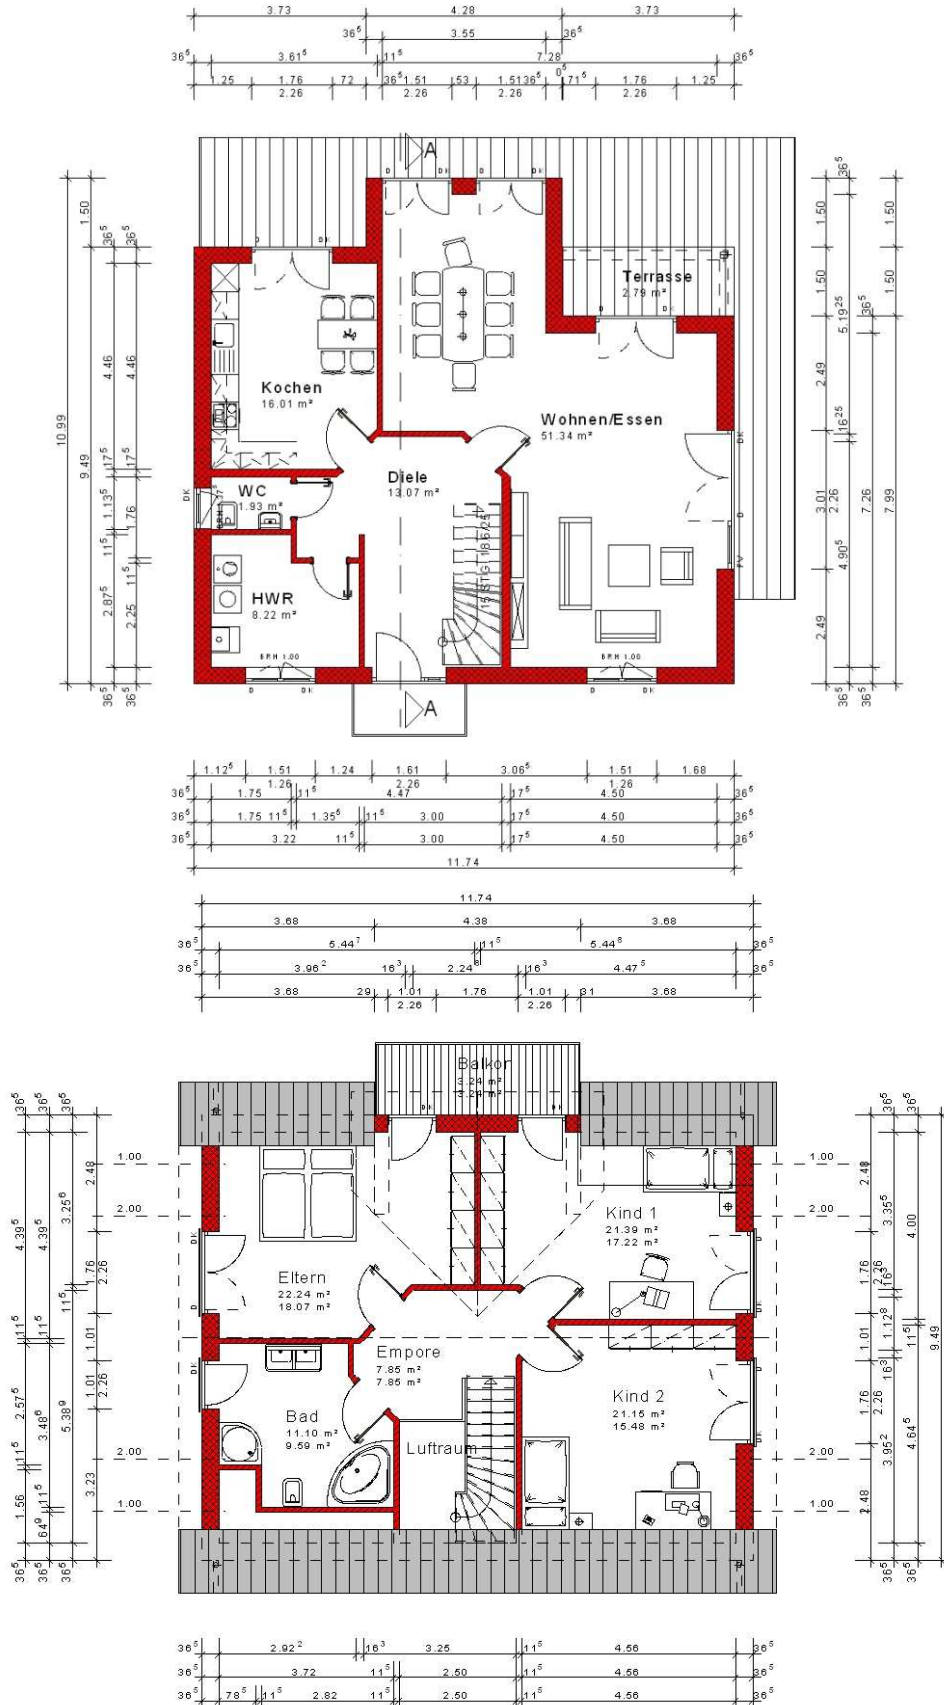

Haus mit Satteldach Variante 37

Wohnfläche Gesamt	162,36 m²
Wohnfläche EG	92,48 m ²
Wohnfläche DG	69,88 m ²

MHPL_SATTEL_37

Haus mit Satteldach Variante 37

Haus mit Satteldach Variante 37

Haus mit Satteldach

Variante 37

Haus mit Satteldach Variante 37

Haus mit Satteldach Variante 37

Haus mit Satteldach Variante 37