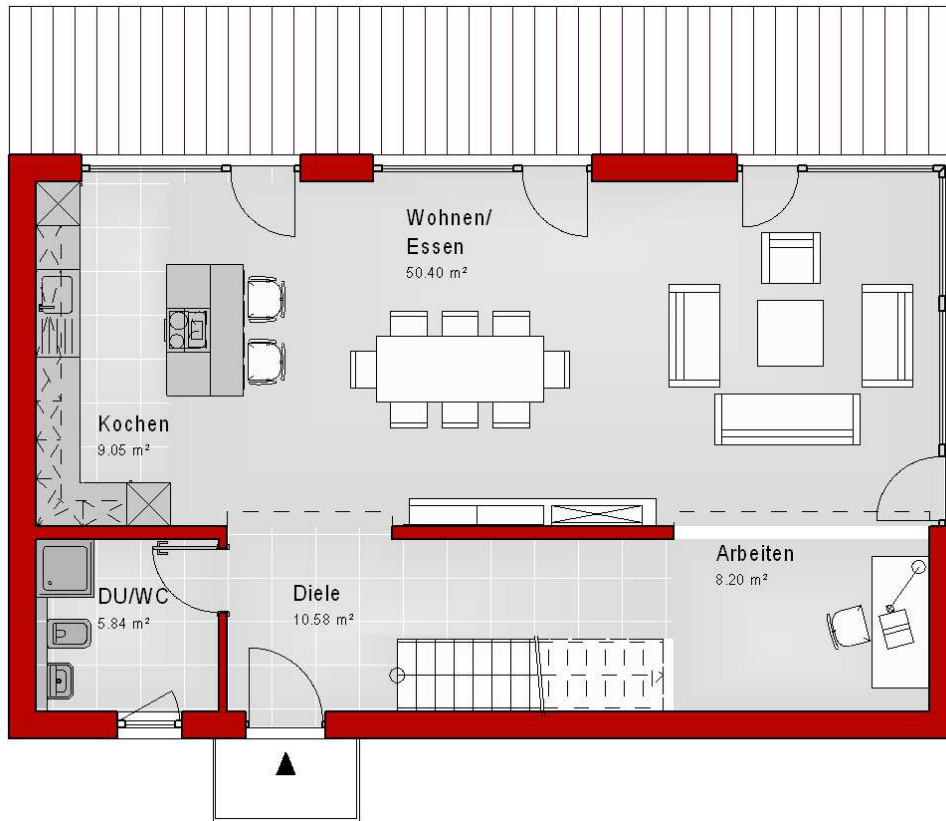

Haus mit Satteldach Variante 281

Wohnfläche Gesamt	167,32 m²
Wohnfläche EG	84,07 m ²
Wohnfläche DG	83,25 m ²

MHPL_SATTEL_281

Haus mit Satteldach Variante 281

Haus mit Satteldach Variante 281

Haus mit Satteldach

Variante 281

Haus mit Satteldach Variante 281

Haus mit Satteldach

Variante 281

Haus mit Satteldach

Variante 281