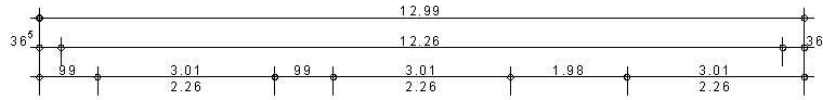

Haus mit Satteldach Variante 281

Wohnfläche Gesamt	167,32 m²
Wohnfläche EG	84,07 m ²
Wohnfläche DG	83,25 m ²

MHPL_SATTEL_281

Haus mit Satteldach Variante 281

Haus mit Satteldach Variante 281

Haus mit Satteldach

Variante 281

Haus mit Satteldach Variante 281

Haus mit Satteldach

Variante 281

Haus mit Satteldach

Variante 281