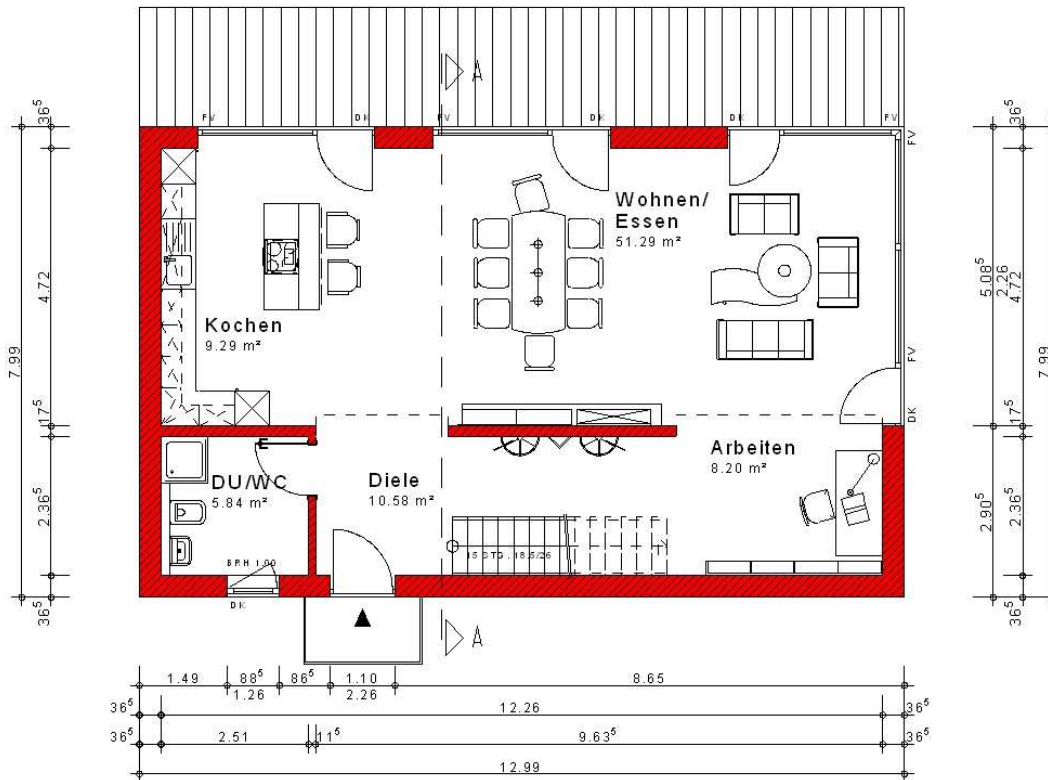

Haus mit Satteldach Variante 281

Wohnfläche Gesamt	167,32 m²
Wohnfläche EG	84,07 m ²
Wohnfläche DG	83,25 m ²

MHPL_SATTEL_281

Haus mit Satteldach Variante 281

Haus mit Satteldach Variante 281

Haus mit Satteldach

Variante 281

Haus mit Satteldach Variante 281

Haus mit Satteldach

Variante 281

Haus mit Satteldach

Variante 281