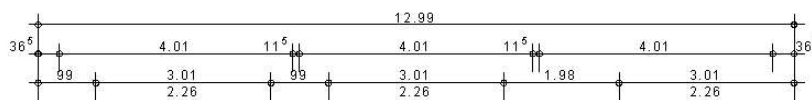

Haus mit Satteldach Variante 281

Wohnfläche Gesamt	167,32 m²
Wohnfläche EG	84,07 m ²
Wohnfläche DG	83,25 m ²

MHPL_SATTEL_281

Haus mit Satteldach Variante 281

Haus mit Satteldach Variante 281

Haus mit Satteldach

Variante 281

Haus mit Satteldach Variante 281

Haus mit Satteldach

Variante 281

Haus mit Satteldach

Variante 281