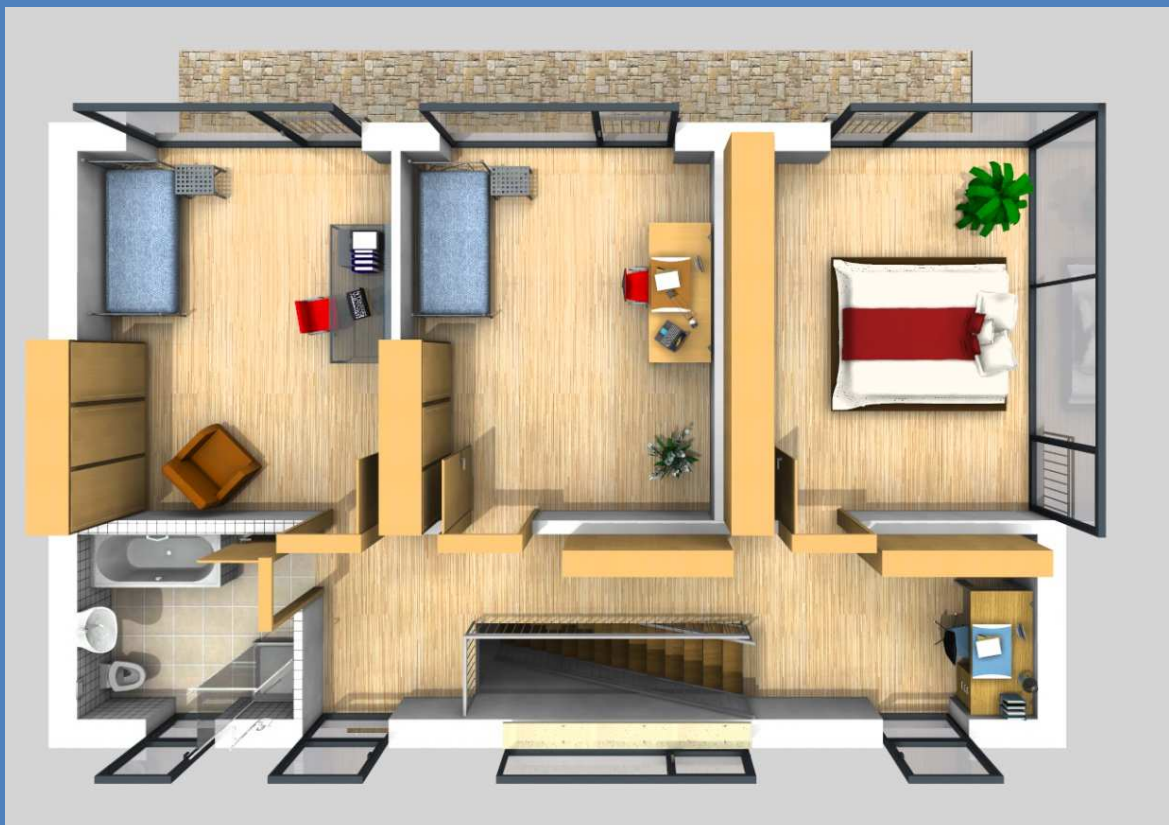

Haus mit Satteldach Variante 281

Wohnfläche Gesamt	167,32 m²
Wohnfläche EG	84,07 m ²
Wohnfläche DG	83,25 m ²

MHPL_SATTEL_281

Haus mit Satteldach Variante 281

Haus mit Satteldach Variante 281

Haus mit Satteldach

Variante 281

Haus mit Satteldach Variante 281

Haus mit Satteldach

Variante 281

Haus mit Satteldach

Variante 281