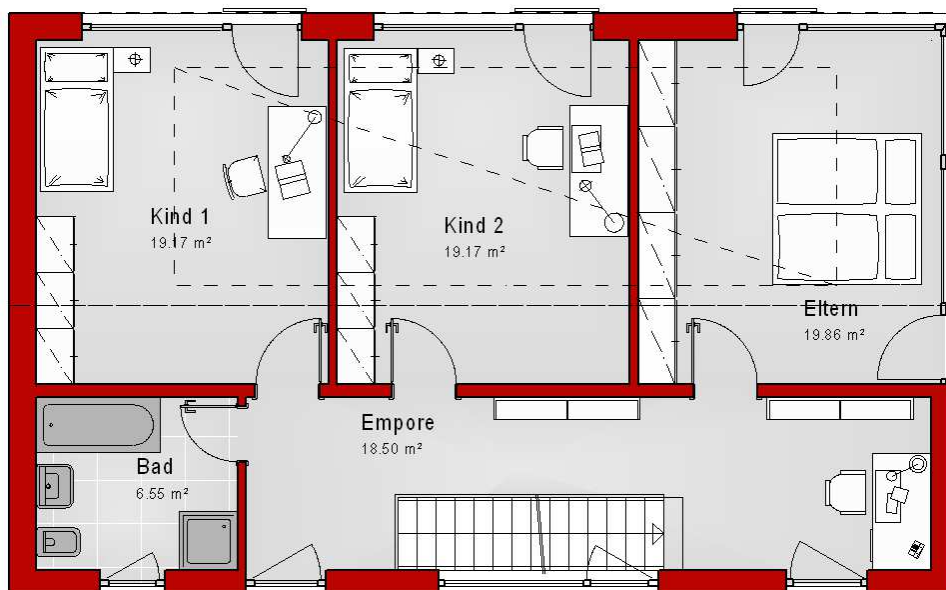

Haus mit Satteldach Variante 281

Wohnfläche Gesamt	167,32 m²
Wohnfläche EG	84,07 m ²
Wohnfläche DG	83,25 m ²

MHPL_SATTEL_281

Haus mit Satteldach Variante 281

Haus mit Satteldach Variante 281

Haus mit Satteldach

Variante 281

Haus mit Satteldach Variante 281

Haus mit Satteldach

Variante 281

Haus mit Satteldach

Variante 281