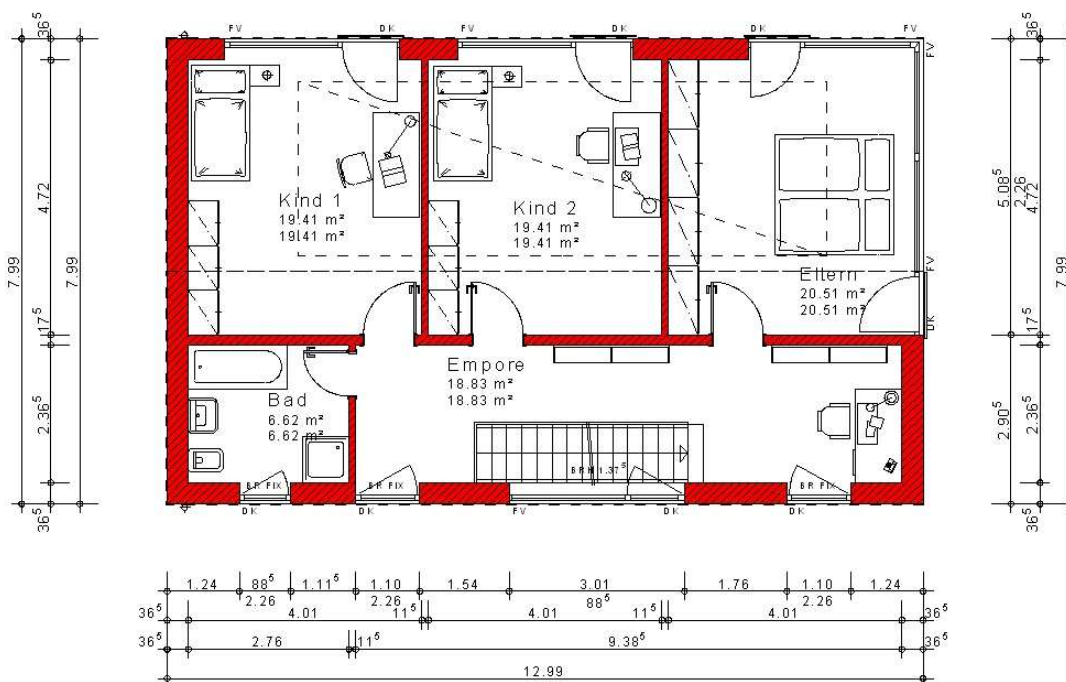

Haus mit Satteldach Variante 281

Wohnfläche Gesamt	167,32 m²
Wohnfläche EG	84,07 m ²
Wohnfläche DG	83,25 m ²

MHPL_SATTEL_281

Haus mit Satteldach Variante 281

Haus mit Satteldach Variante 281

Haus mit Satteldach

Variante 281

Haus mit Satteldach Variante 281

Haus mit Satteldach

Variante 281

Haus mit Satteldach

Variante 281