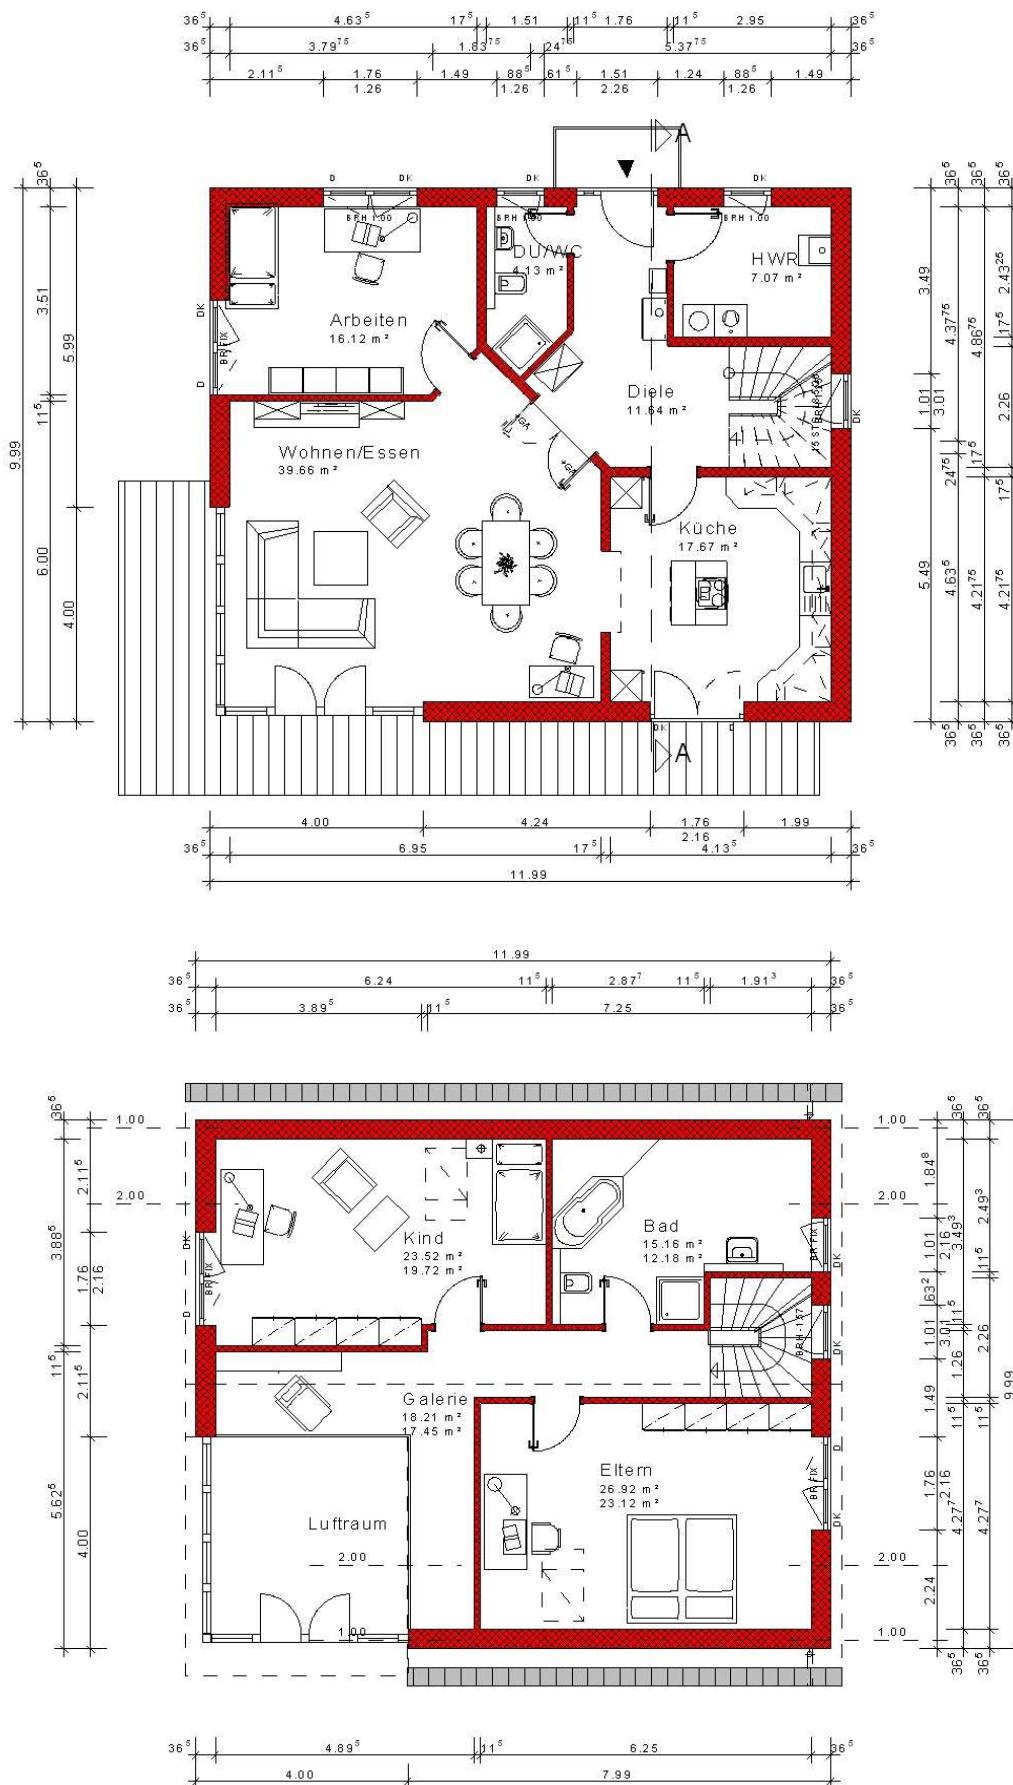

Haus mit Satteldach Variante 220

Wohnfläche Gesamt	167,62 m²
Wohnfläche EG	95,97 m ²
Wohnfläche DG	71,65 m ²

MHPL_SATTEL_220

Haus mit Satteldach Variante 220

Haus mit Satteldach Variante 220

Haus mit Satteldach Variante 220

Haus mit Satteldach Variante 220

Haus mit Satteldach

Variante 220

Haus mit Satteldach

Variante 220