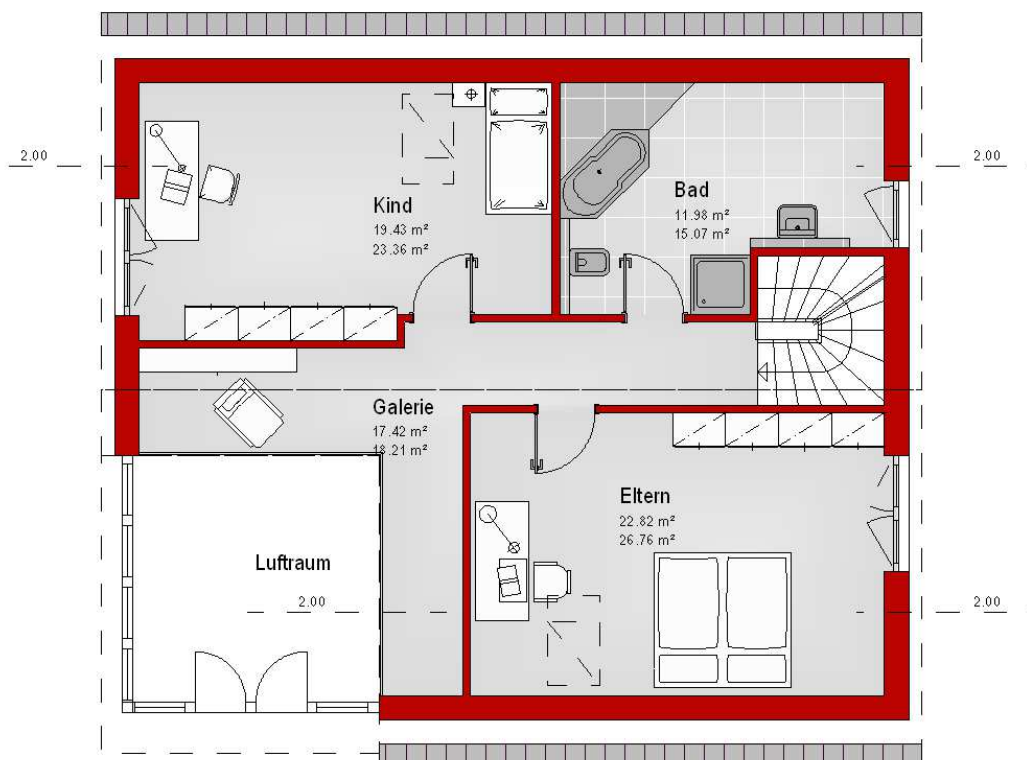

Haus mit Satteldach Variante 220

Wohnfläche Gesamt	167,62 m²
Wohnfläche EG	95,97 m ²
Wohnfläche DG	71,65 m ²

MHPL_SATTEL_220

Haus mit Satteldach Variante 220

Haus mit Satteldach Variante 220

Haus mit Satteldach Variante 220

Haus mit Satteldach Variante 220

Haus mit Satteldach

Variante 220

Haus mit Satteldach

Variante 220