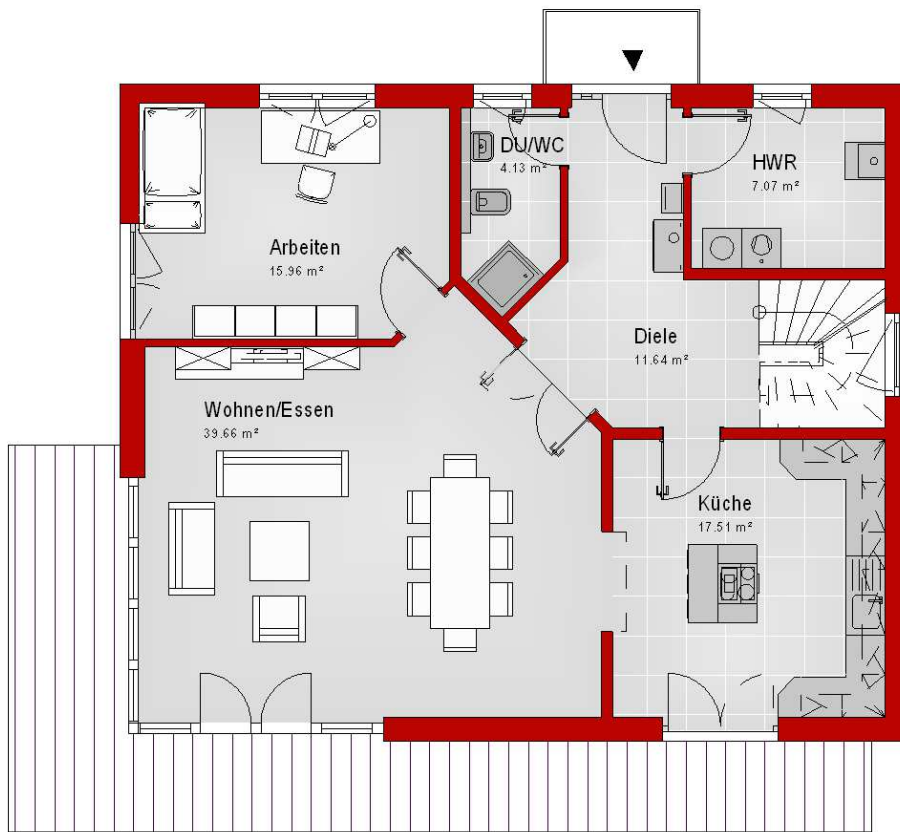

Haus mit Satteldach Variante 220

Wohnfläche Gesamt	167,62 m²
Wohnfläche EG	95,97 m ²
Wohnfläche DG	71,65 m ²

MHPL_SATTEL_220

Haus mit Satteldach Variante 220

Haus mit Satteldach Variante 220

Haus mit Satteldach Variante 220

Haus mit Satteldach Variante 220

Haus mit Satteldach

Variante 220

Haus mit Satteldach

Variante 220