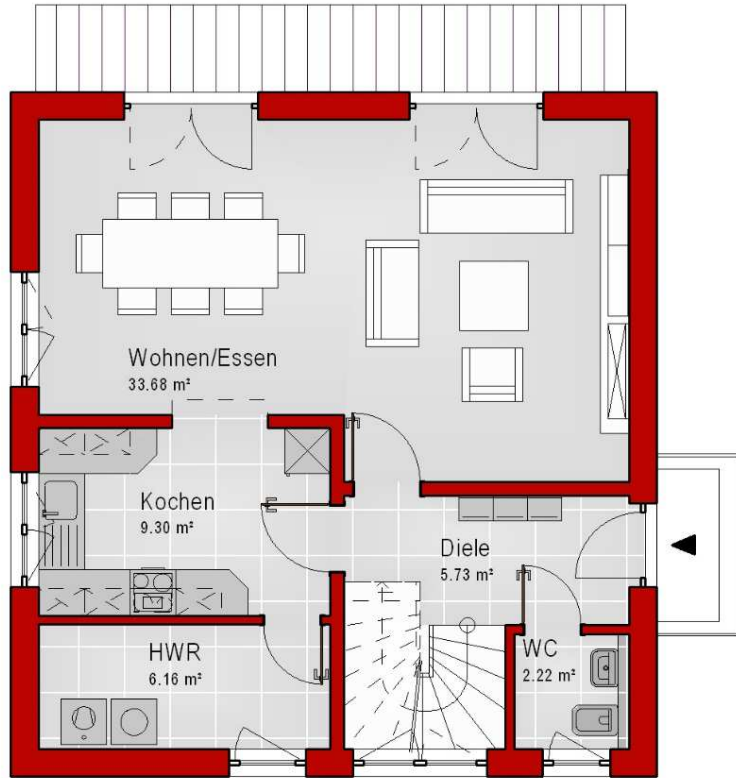

Haus mit Satteldach Variante 86

Wohnfläche Gesamt	107,98 m²
Wohnfläche EG	57,09 m ²
Wohnfläche DG	50,89 m ²

MHPL_SATTEL_86

Haus mit Satteldach Variante 86

Haus mit Satteldach

Variante 86

Haus mit Satteldach

Variante 86

Haus mit Satteldach Variante 86

Haus mit Satteldach

Variante 86