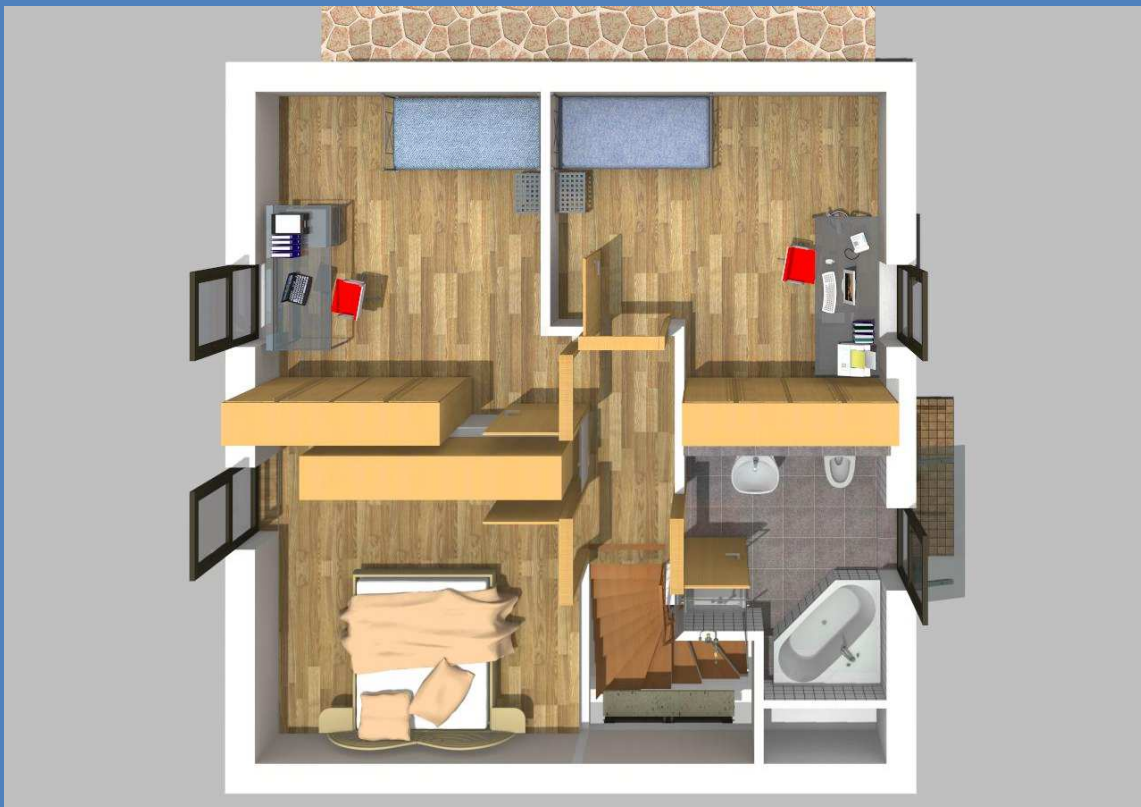

Haus mit Satteldach Variante 86

Wohnfläche Gesamt	107,98 m²
Wohnfläche EG	57,09 m ²
Wohnfläche DG	50,89 m ²

MHPL_SATTEL_86

Haus mit Satteldach Variante 86

Haus mit Satteldach

Variante 86

Haus mit Satteldach

Variante 86

Haus mit Satteldach Variante 86

Haus mit Satteldach

Variante 86