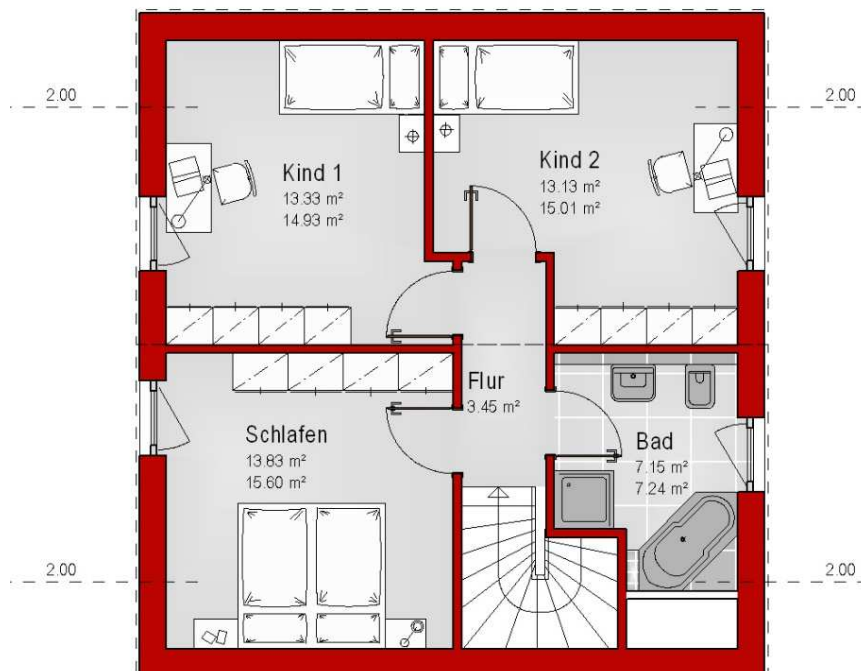

Haus mit Satteldach Variante 86

Wohnfläche Gesamt	107,98 m²
Wohnfläche EG	57,09 m ²
Wohnfläche DG	50,89 m ²

MHPL_SATTEL_86

Haus mit Satteldach Variante 86

Haus mit Satteldach

Variante 86

Haus mit Satteldach

Variante 86

Haus mit Satteldach Variante 86

Haus mit Satteldach

Variante 86