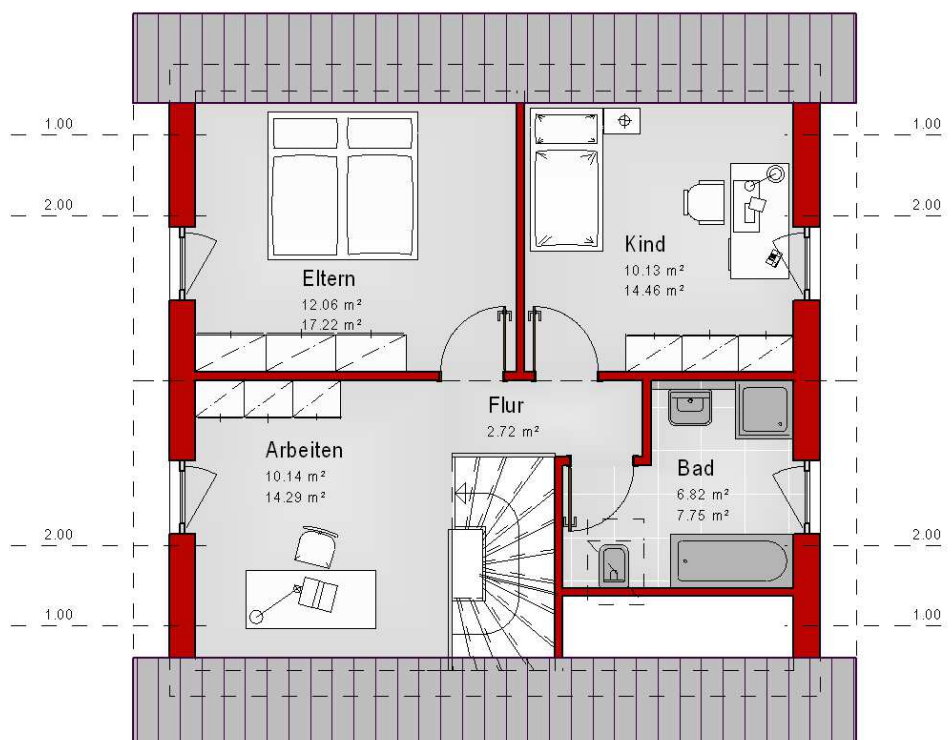

Haus mit Satteldach

Variante 77