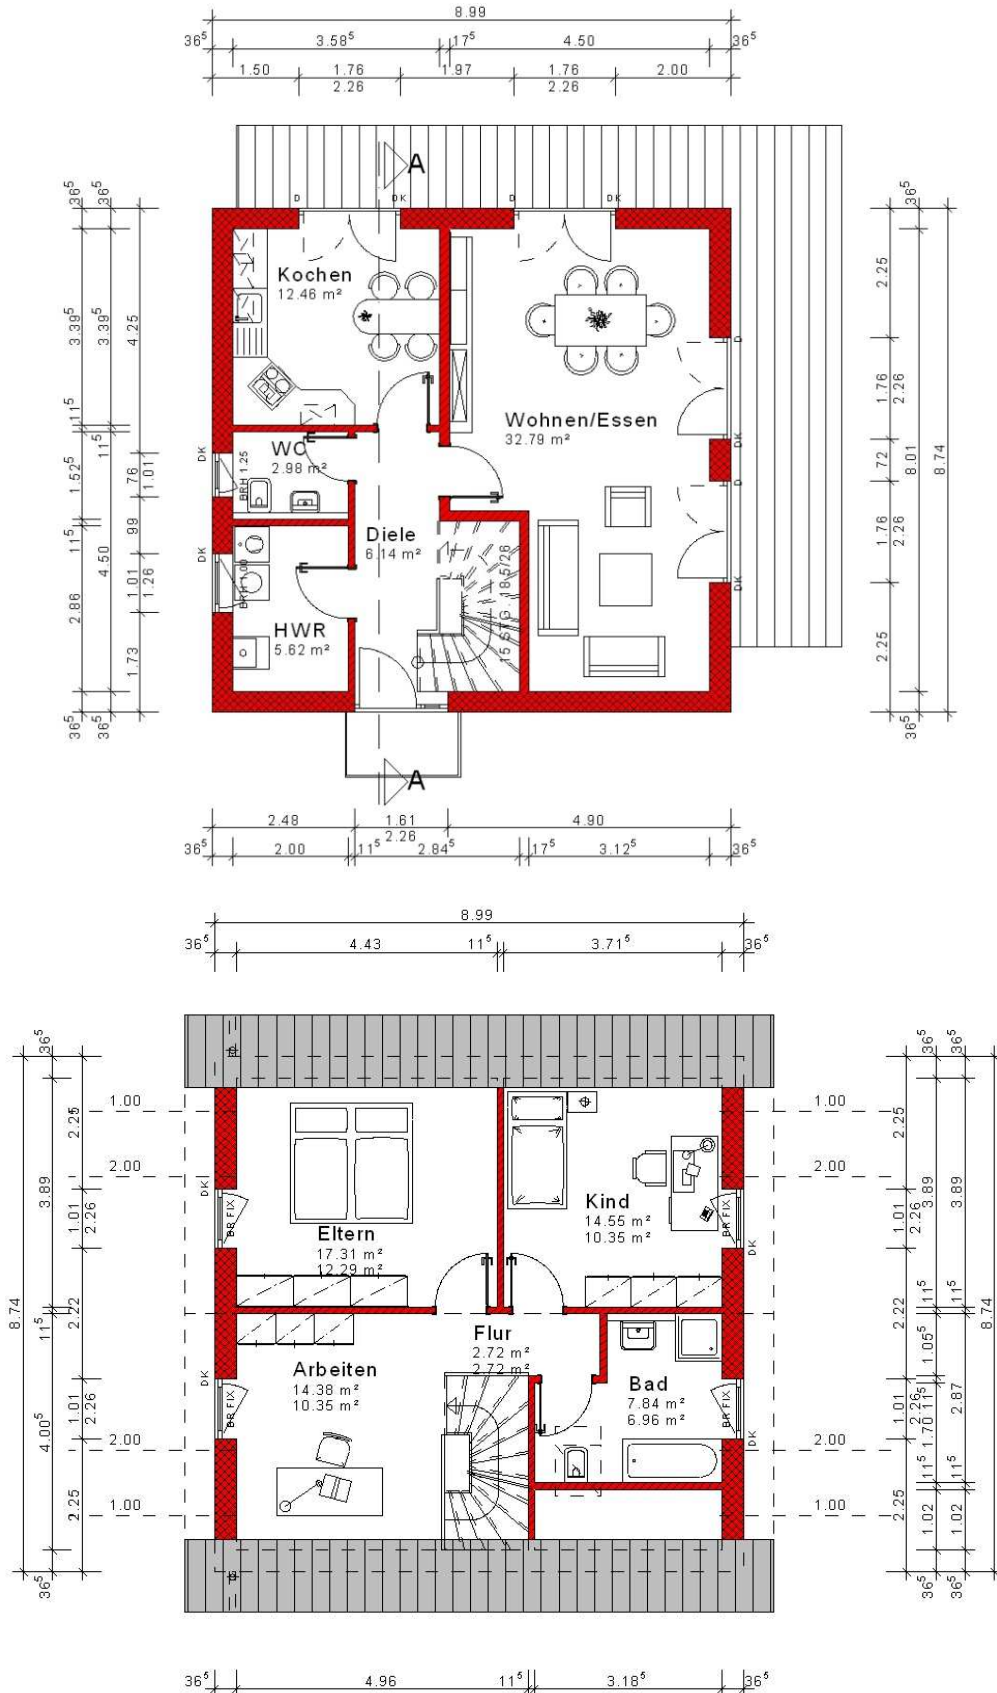

Haus mit Satteldach Variante 77