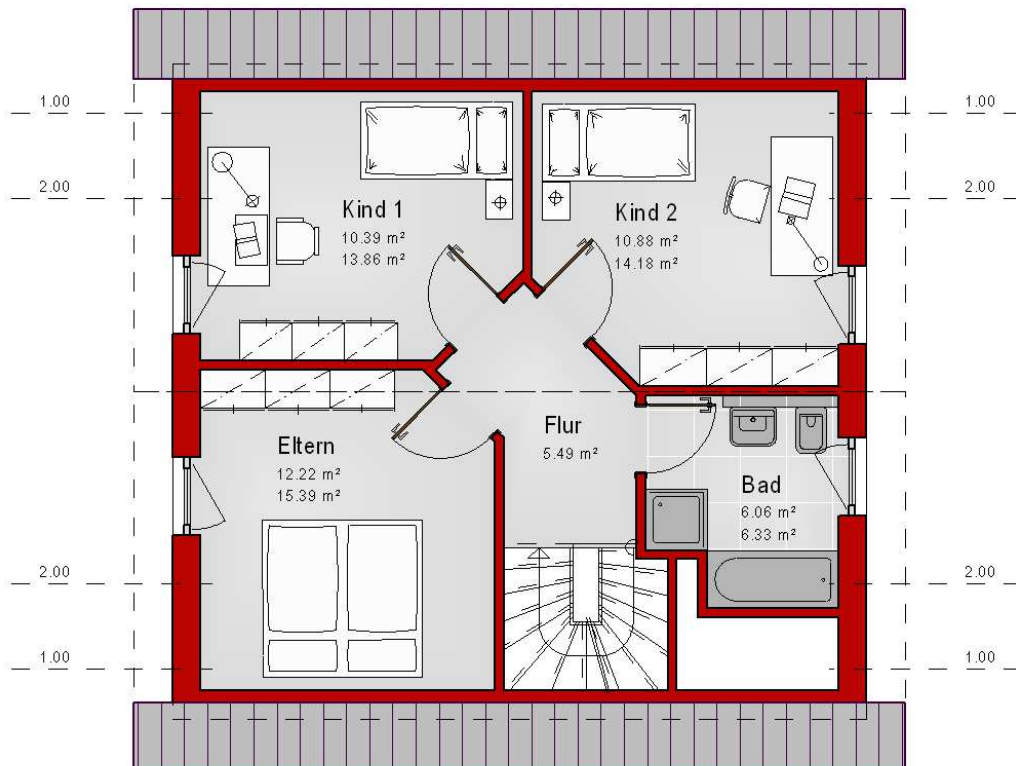

Haus mit Satteldach Variante 74

Wohnfläche Gesamt	102,32 m²
Wohnfläche EG	57,28 m ²
Wohnfläche DG	45,04 m ²

MHPL_SATTEL_74

Haus mit Satteldach Variante 74

Haus mit Satteldach Variante 74

Haus mit Satteldach

Variante 74

Haus mit Satteldach Variante 74

Haus mit Satteldach

Variante 74

Haus mit Satteldach Variante 74