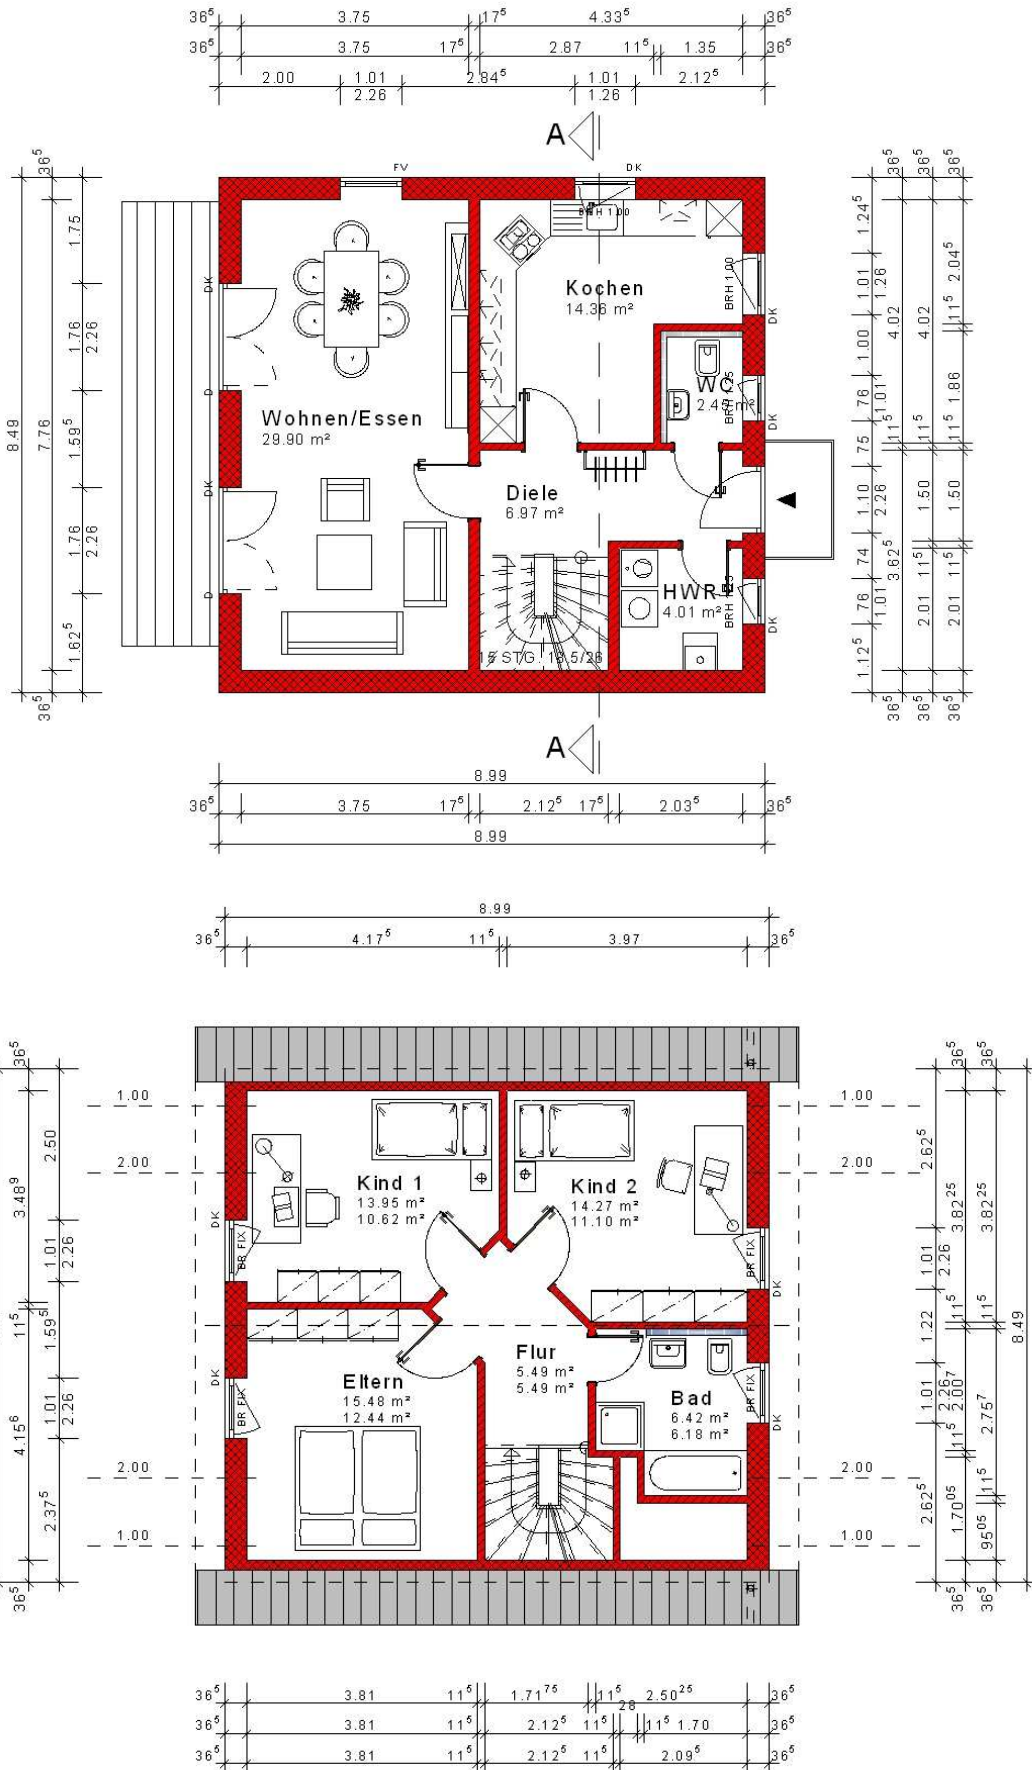

Haus mit Satteldach Variante 74

Wohnfläche Gesamt	102,32 m²
Wohnfläche EG	57,28 m ²
Wohnfläche DG	45,04 m ²

MHPL_SATTEL_74

Haus mit Satteldach Variante 74

Haus mit Satteldach Variante 74

Haus mit Satteldach

Variante 74

Haus mit Satteldach Variante 74

Haus mit Satteldach

Variante 74

Haus mit Satteldach Variante 74