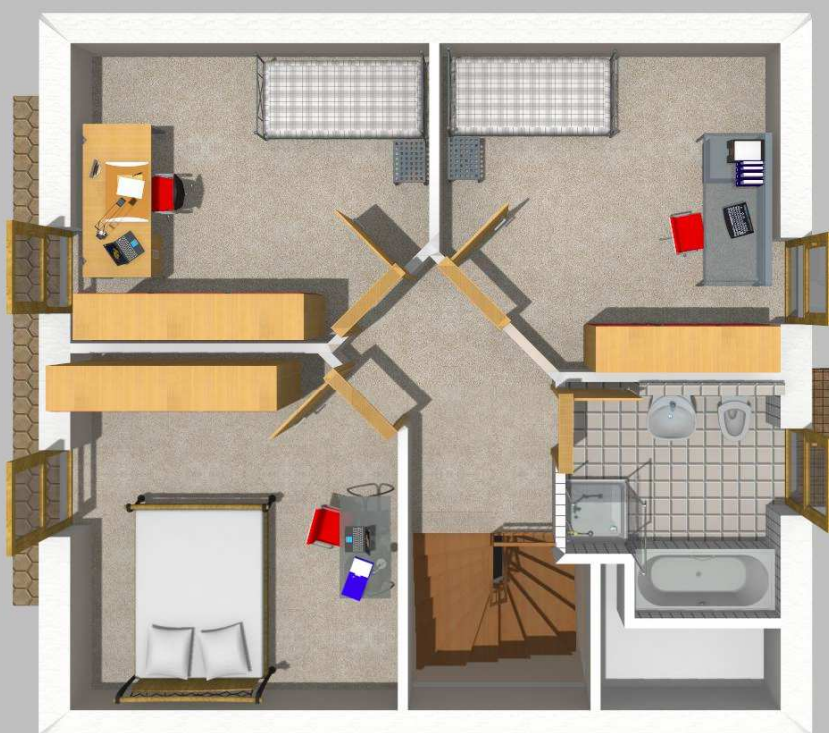

Haus mit Satteldach Variante 74

Wohnfläche Gesamt	102,32 m²
Wohnfläche EG	57,28 m ²
Wohnfläche DG	45,04 m ²

MHPL_SATTEL_74

Haus mit Satteldach Variante 74

Haus mit Satteldach Variante 74

Haus mit Satteldach

Variante 74

Haus mit Satteldach Variante 74

Haus mit Satteldach

Variante 74

Haus mit Satteldach Variante 74