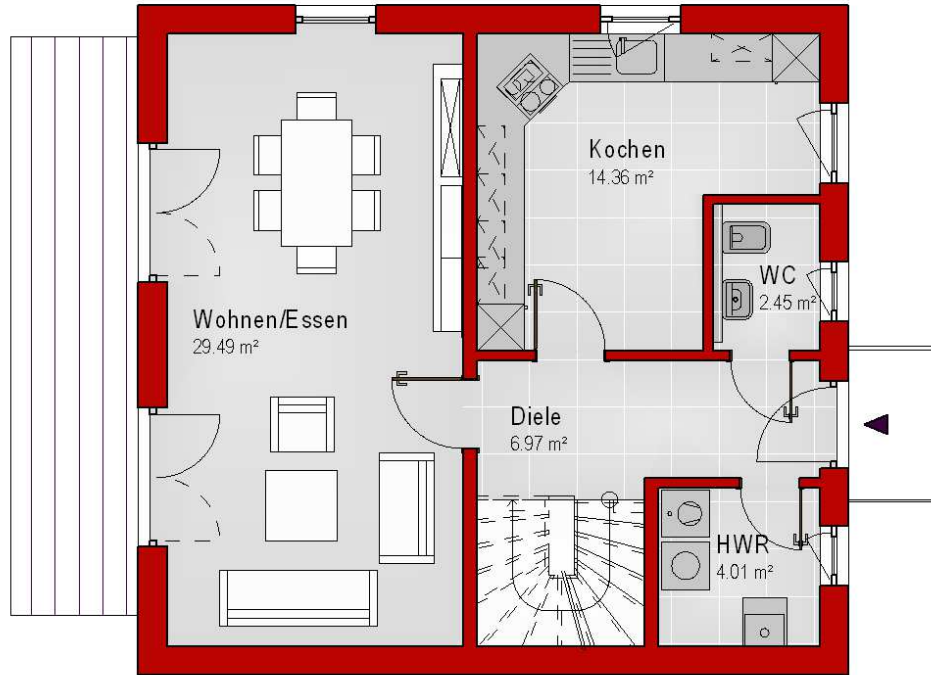

Haus mit Satteldach Variante 74

Wohnfläche Gesamt	102,32 m²
Wohnfläche EG	57,28 m ²
Wohnfläche DG	45,04 m ²

MHPL_SATTEL_74

Haus mit Satteldach Variante 74

Haus mit Satteldach Variante 74

Haus mit Satteldach

Variante 74

Haus mit Satteldach Variante 74

Haus mit Satteldach

Variante 74

Haus mit Satteldach Variante 74