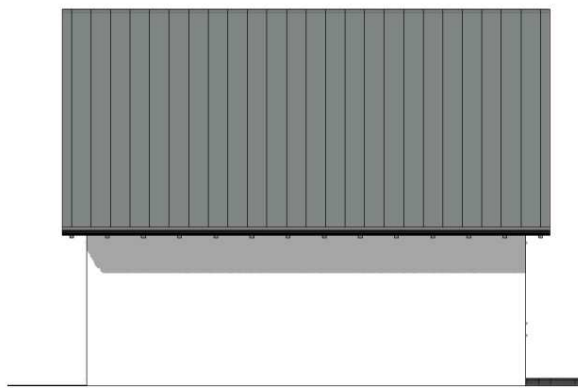

Haus mit Satteldach Variante 74

Wohnfläche Gesamt	102,32 m²
Wohnfläche EG	57,28 m ²
Wohnfläche DG	45,04 m ²

MHPL_SATTEL_74

Haus mit Satteldach Variante 74

Haus mit Satteldach Variante 74

Haus mit Satteldach

Variante 74

Haus mit Satteldach Variante 74

Haus mit Satteldach

Variante 74

Haus mit Satteldach Variante 74