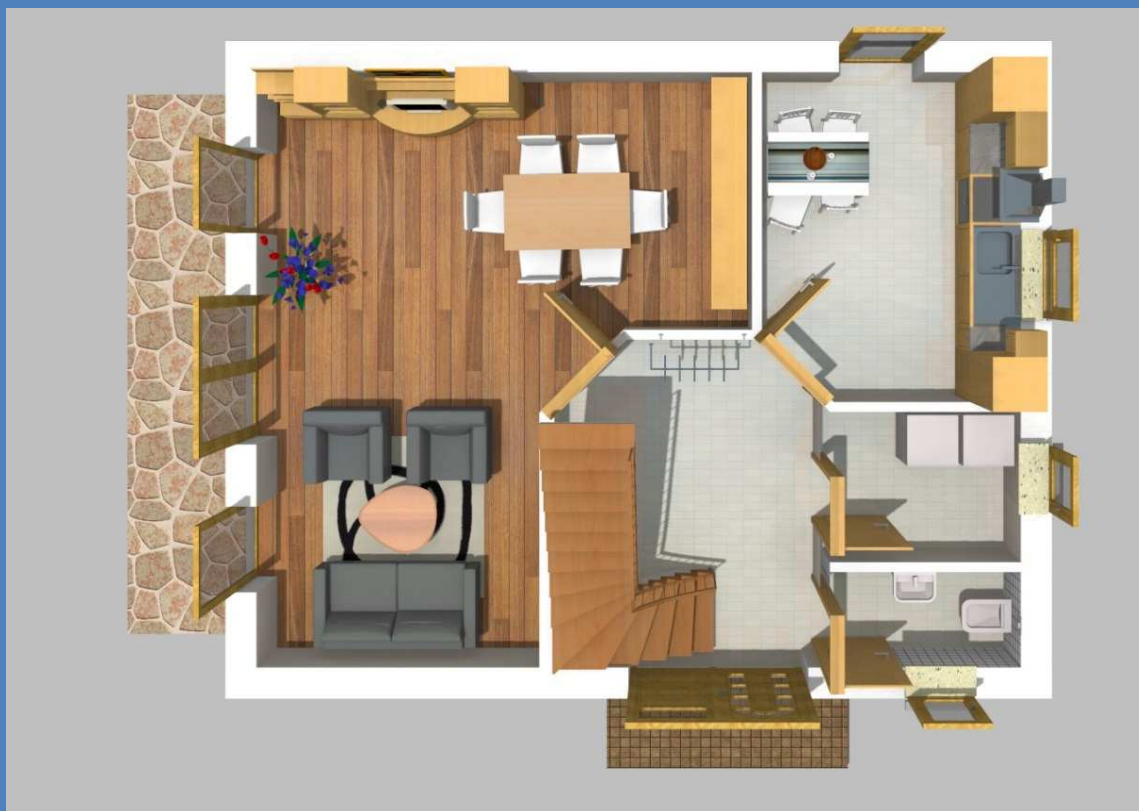

Haus mit Satteldach Variante 47

Wohnfläche Gesamt	102,50 m²
Wohnfläche EG	57,33 m ²
Wohnfläche DG	44,72 m ²

MHPL_SATTEL_47

Haus mit Satteldach Variante 47

Haus mit Satteldach Variante 47

Haus mit Satteldach

Variante 47

Haus mit Satteldach Variante 47

Haus mit Satteldach

Variante 47