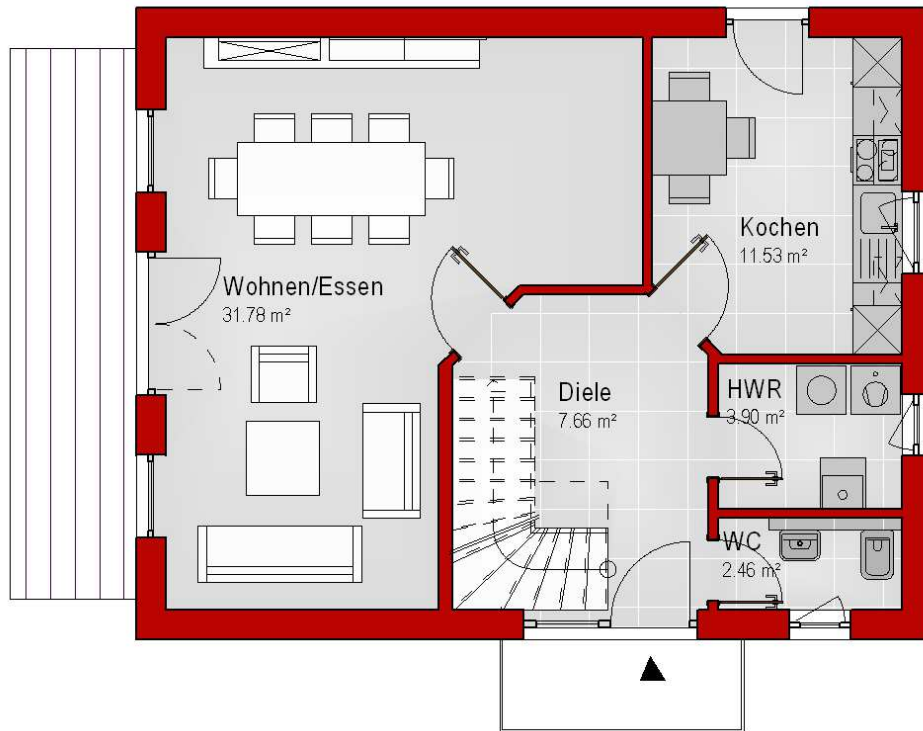

Haus mit Satteldach Variante 47

Wohnfläche Gesamt	102,50 m²
Wohnfläche EG	57,33 m ²
Wohnfläche DG	44,72 m ²

MHPL_SATTEL_47

Haus mit Satteldach Variante 47

Haus mit Satteldach Variante 47

Haus mit Satteldach

Variante 47

Haus mit Satteldach Variante 47

Haus mit Satteldach

Variante 47