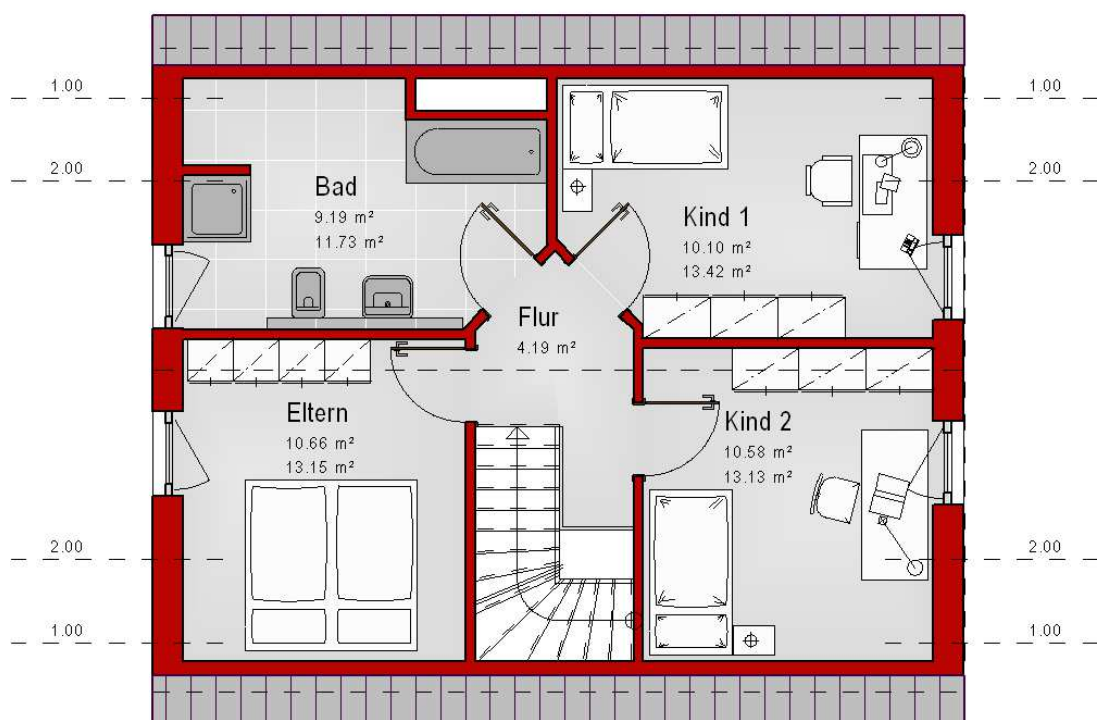

Haus mit Satteldach Variante 47

Wohnfläche Gesamt	102,50 m²
Wohnfläche EG	57,33 m ²
Wohnfläche DG	44,72 m ²

MHPL_SATTEL_47

Haus mit Satteldach Variante 47

Haus mit Satteldach Variante 47

Haus mit Satteldach

Variante 47

Haus mit Satteldach Variante 47

Haus mit Satteldach

Variante 47