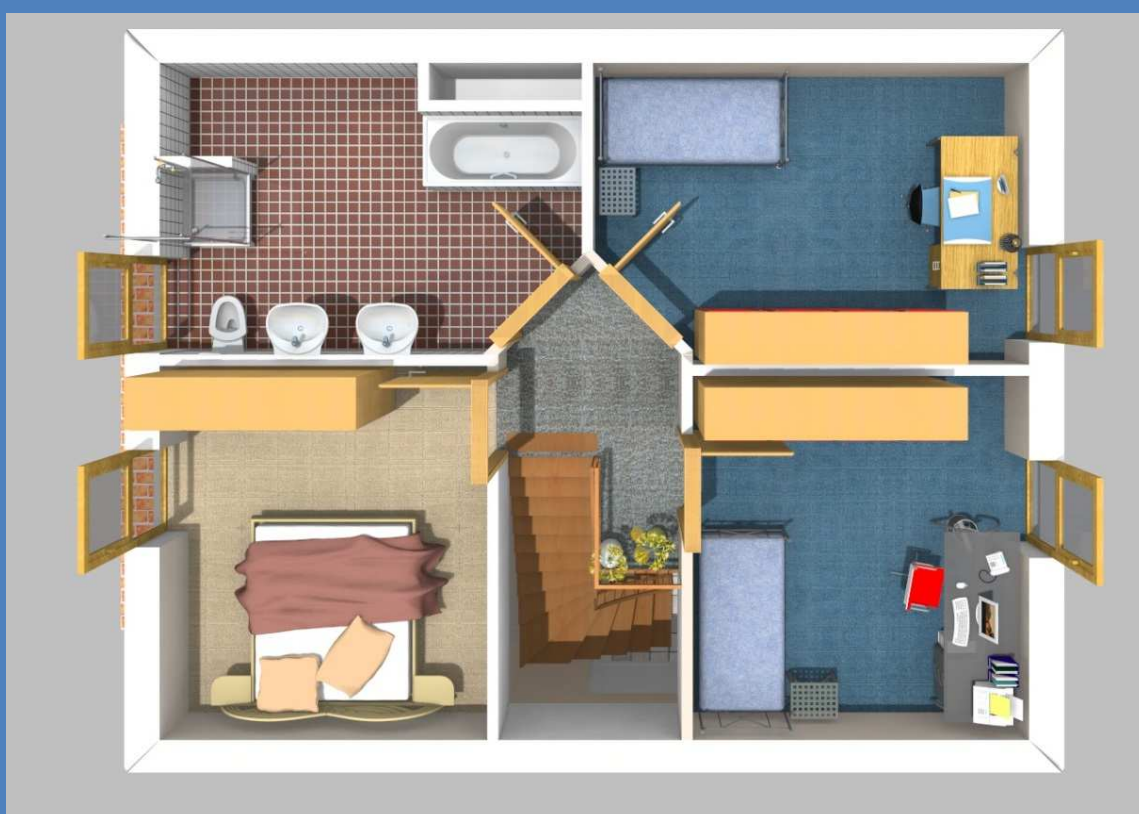

Haus mit Satteldach Variante 47

Wohnfläche Gesamt	102,50 m²
Wohnfläche EG	57,33 m ²
Wohnfläche DG	44,72 m ²

MHPL_SATTEL_47

Haus mit Satteldach Variante 47

Haus mit Satteldach Variante 47

Haus mit Satteldach

Variante 47

Haus mit Satteldach Variante 47

Haus mit Satteldach

Variante 47