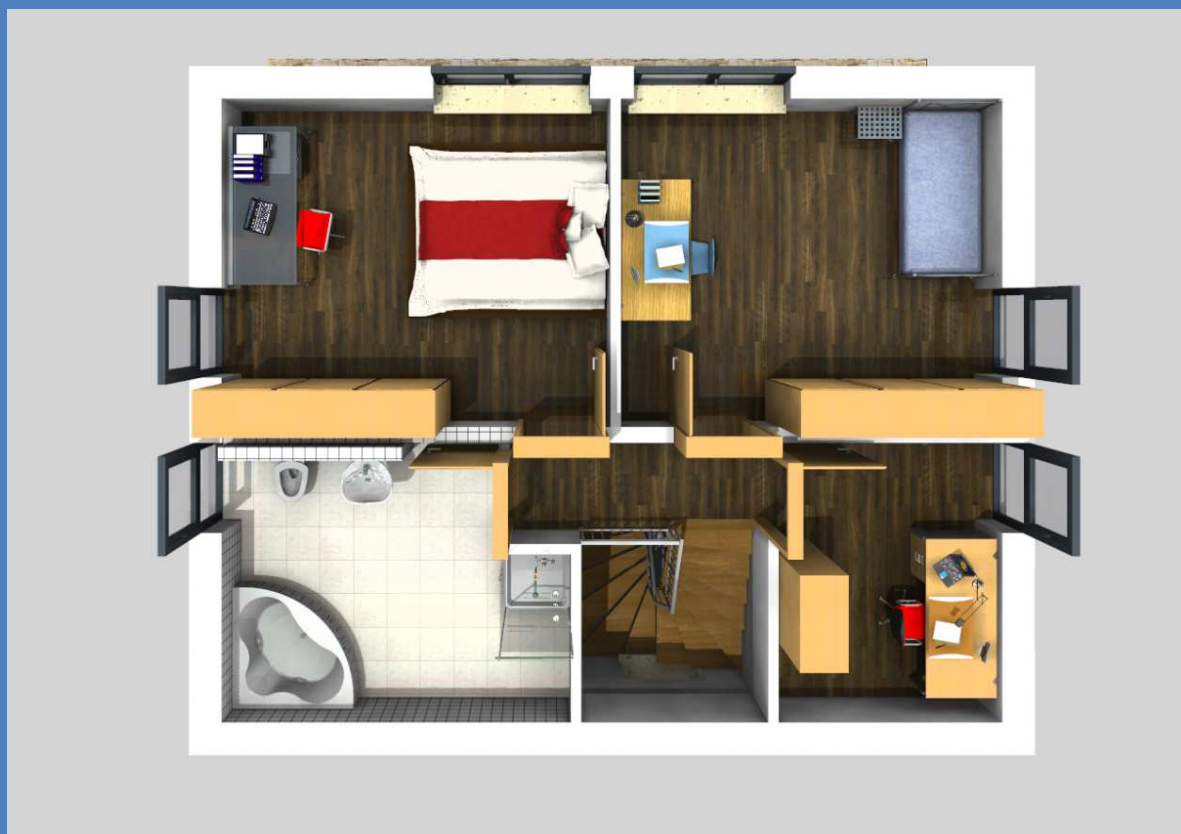

Haus mit Satteldach Variante 322

Wohnfläche Gesamt	101,46 m²
Wohnfläche EG	54,24 m ²
Wohnfläche DG	47,22 m ²

MHPL_SATTEL_322

Haus mit Satteldach Variante 322

Haus mit Satteldach

Variante 322

Haus mit Satteldach

Variante 322

Haus mit Satteldach Variante 322

Haus mit Satteldach

Variante 322

A

A