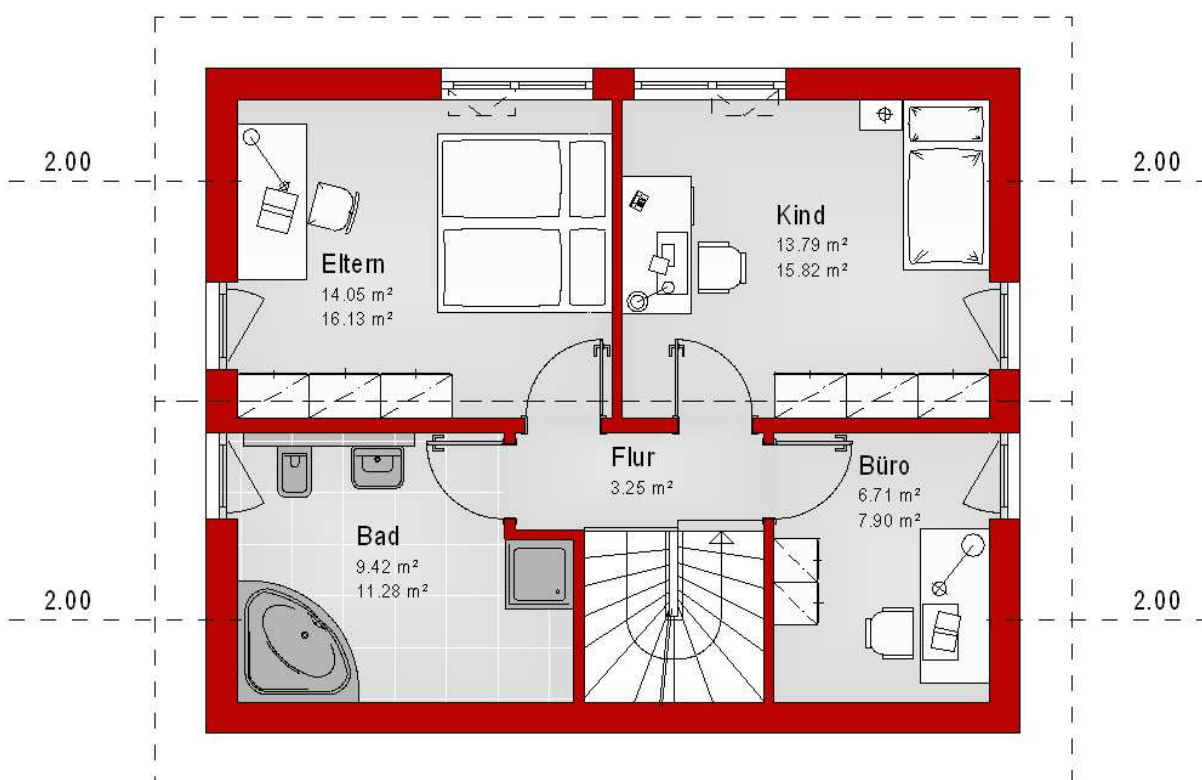

Haus mit Satteldach Variante 322

Wohnfläche Gesamt	101,46 m²
Wohnfläche EG	54,24 m ²
Wohnfläche DG	47,22 m ²

MHPL_SATTEL_322

Haus mit Satteldach Variante 322

Haus mit Satteldach

Variante 322

Haus mit Satteldach

Variante 322

Haus mit Satteldach Variante 322

Haus mit Satteldach

Variante 322

A

A