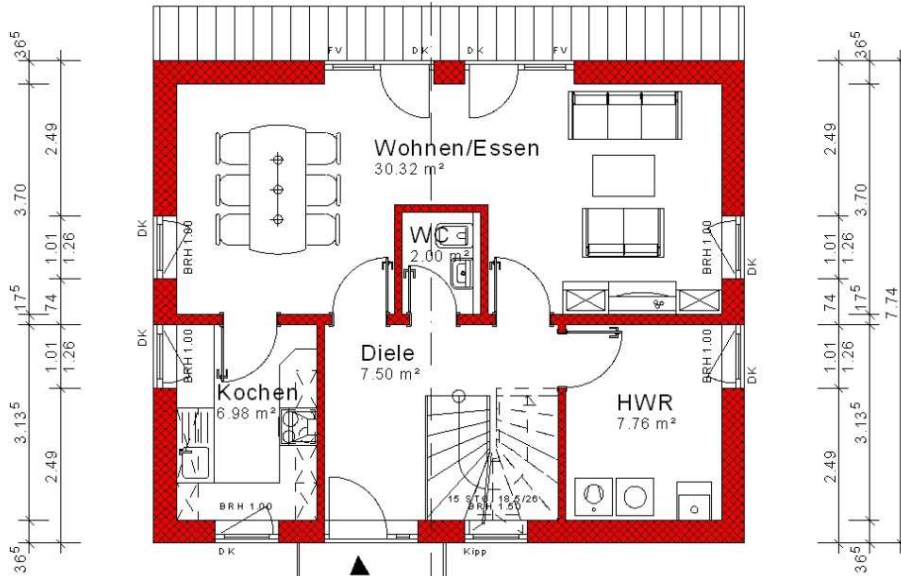

Haus mit Satteldach Variante 322

Wohnfläche Gesamt	101,46 m²
Wohnfläche EG	54,24 m ²
Wohnfläche DG	47,22 m ²

MHPL_SATTEL_322

Haus mit Satteldach Variante 322

Haus mit Satteldach

Variante 322

Haus mit Satteldach

Variante 322

Haus mit Satteldach Variante 322

Haus mit Satteldach

Variante 322

A

A