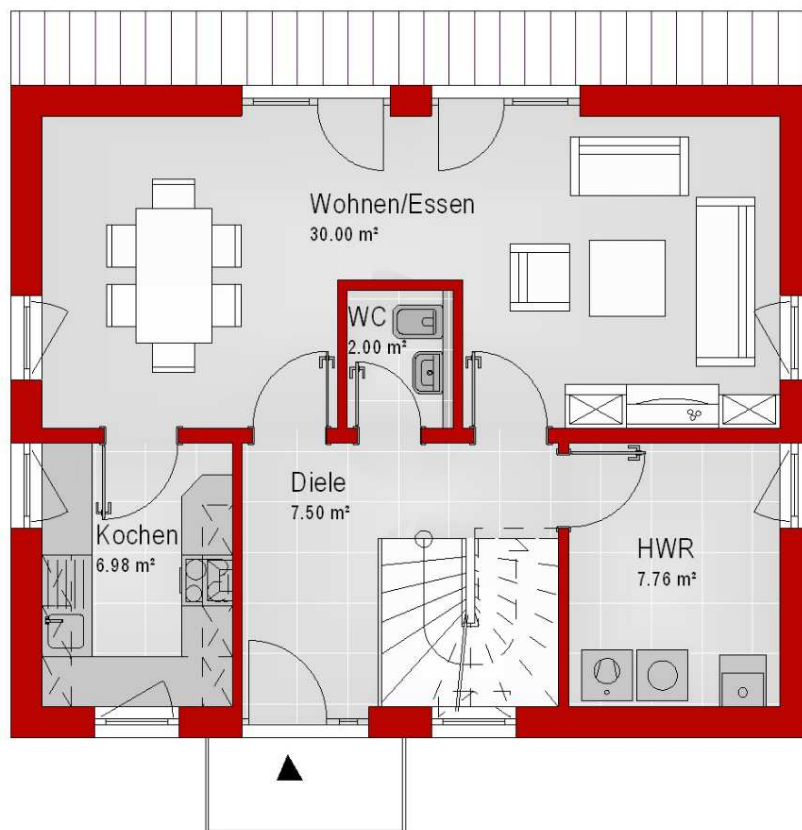

Haus mit Satteldach Variante 322

Wohnfläche Gesamt	101,46 m²
Wohnfläche EG	54,24 m ²
Wohnfläche DG	47,22 m ²

MHPL_SATTEL_322

Haus mit Satteldach Variante 322

Haus mit Satteldach

Variante 322

Haus mit Satteldach

Variante 322

Haus mit Satteldach Variante 322

Haus mit Satteldach

Variante 322

A

A