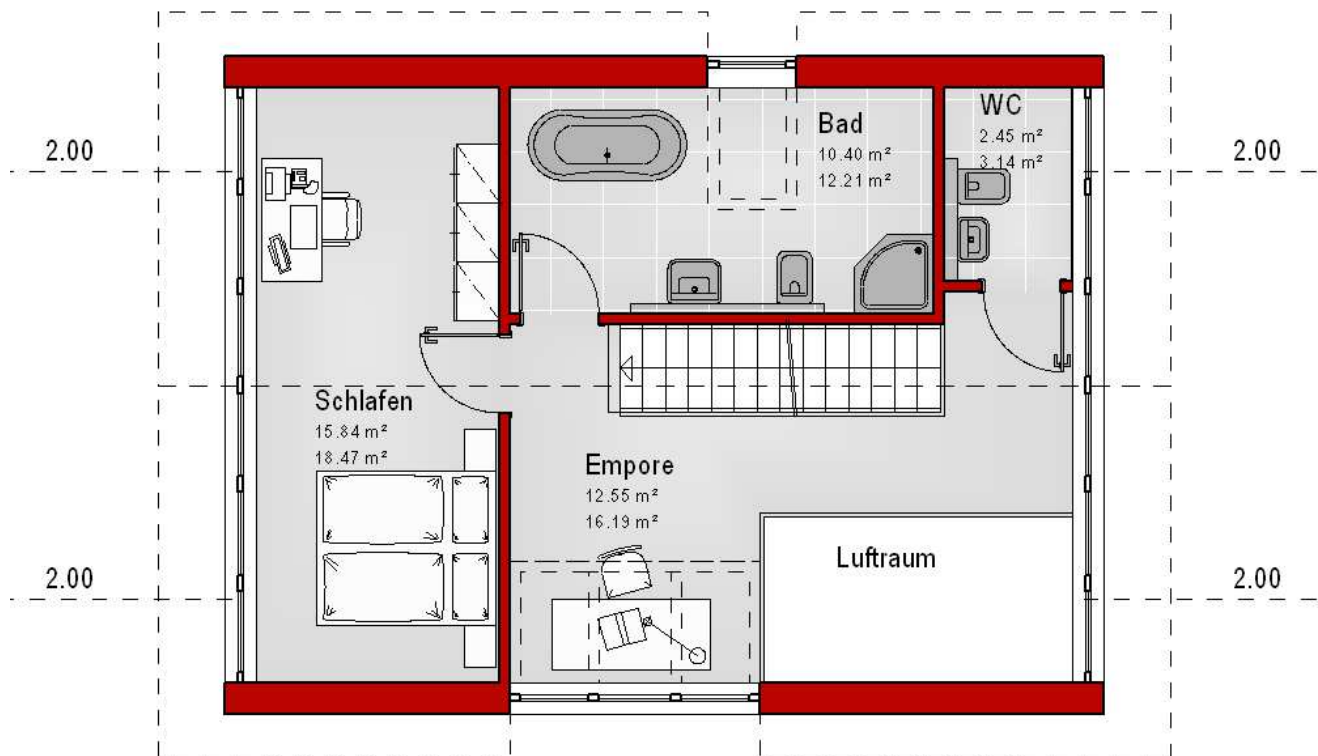

Haus mit Satteldach

Variante 294