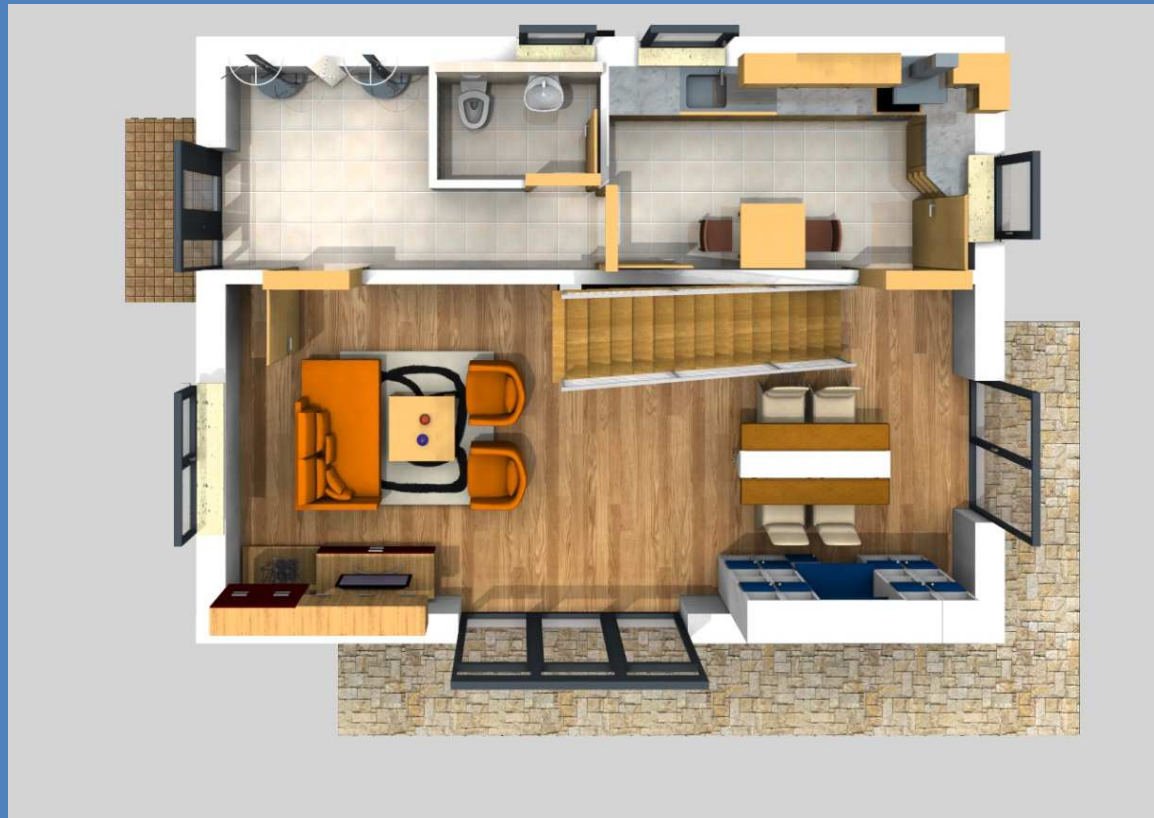

# Haus mit Satteldach Variante 294

<b>Wohnfläche Gesamt</b>	<b>98,02 m<sup>2</sup></b>
Wohnfläche EG	56,78 m <sup>2</sup>
Wohnfläche DG	41,24 m <sup>2</sup>

MHPL\_SATTEL\_294

# Haus mit Satteldach Variante 294