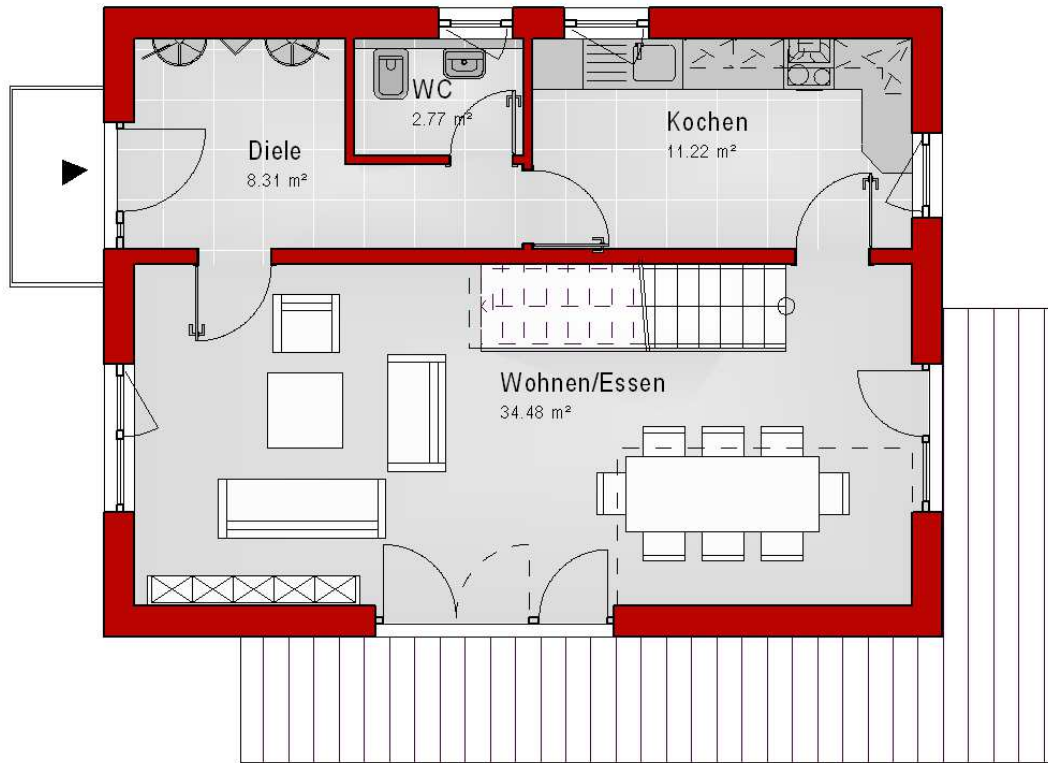

Haus mit Satteldach

Variante 294