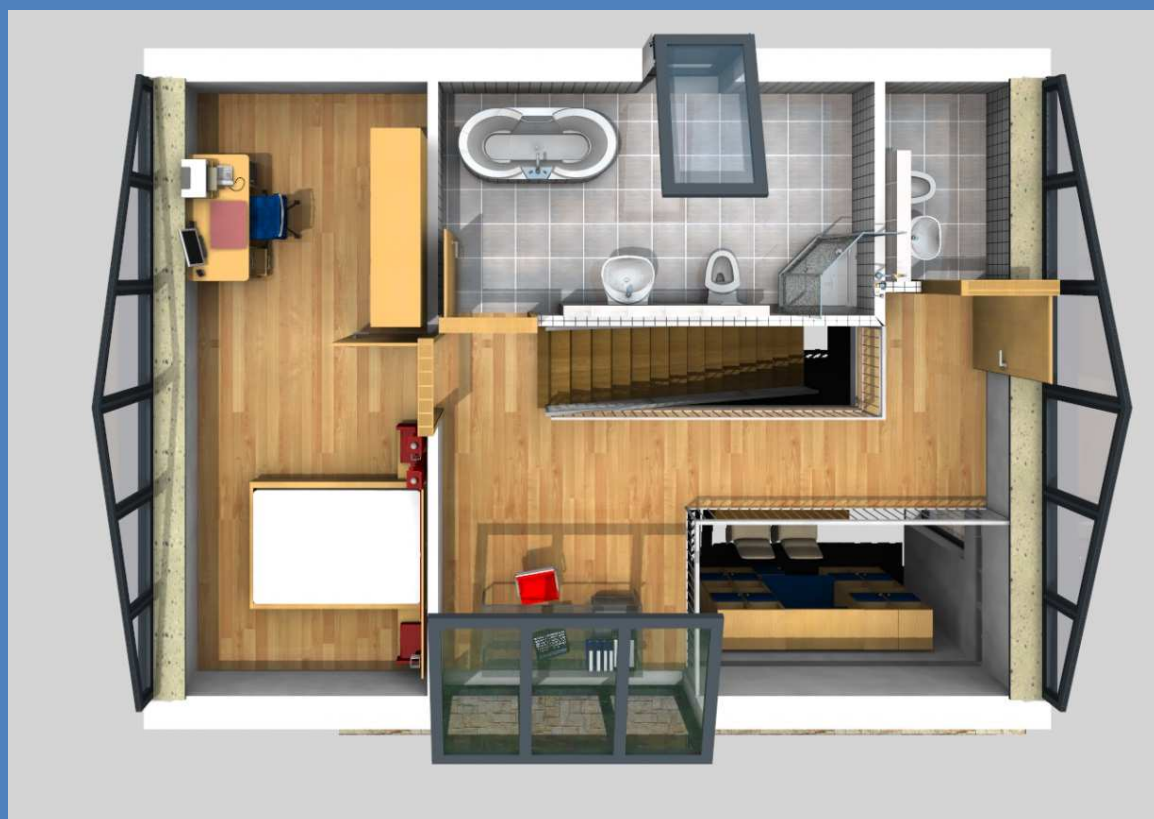

# Haus mit Satteldach Variante 294

<b>Wohnfläche Gesamt</b>	<b>98,02 m<sup>2</sup></b>
Wohnfläche EG	56,78 m <sup>2</sup>
Wohnfläche DG	41,24 m <sup>2</sup>

MHPL\_SATTEL\_294

# Haus mit Satteldach Variante 294