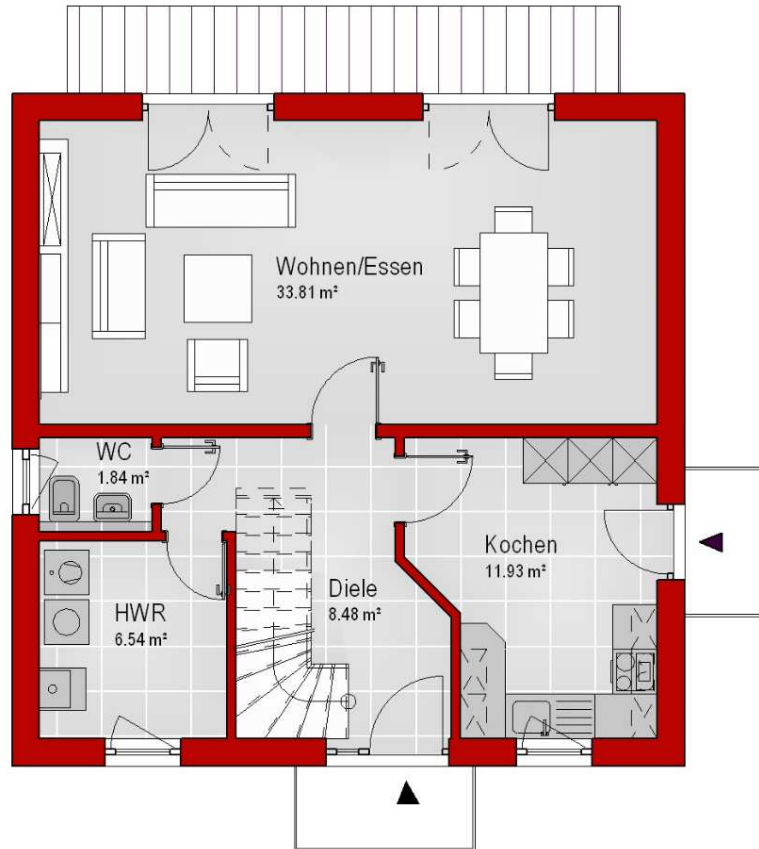

Haus mit Satteldach Variante 11

Wohnfläche Gesamt	105,17 m²
Wohnfläche EG	62,60 m ²
Wohnfläche DG	42,57 m ²

MHPL_SATTEL_11

Haus mit Satteldach Variante 11

Haus mit Satteldach

Variante 11

Haus mit Satteldach

Variante 11

Haus mit Satteldach Variante 11

Haus mit Satteldach

Variante 11

Haus mit Satteldach Variante 11