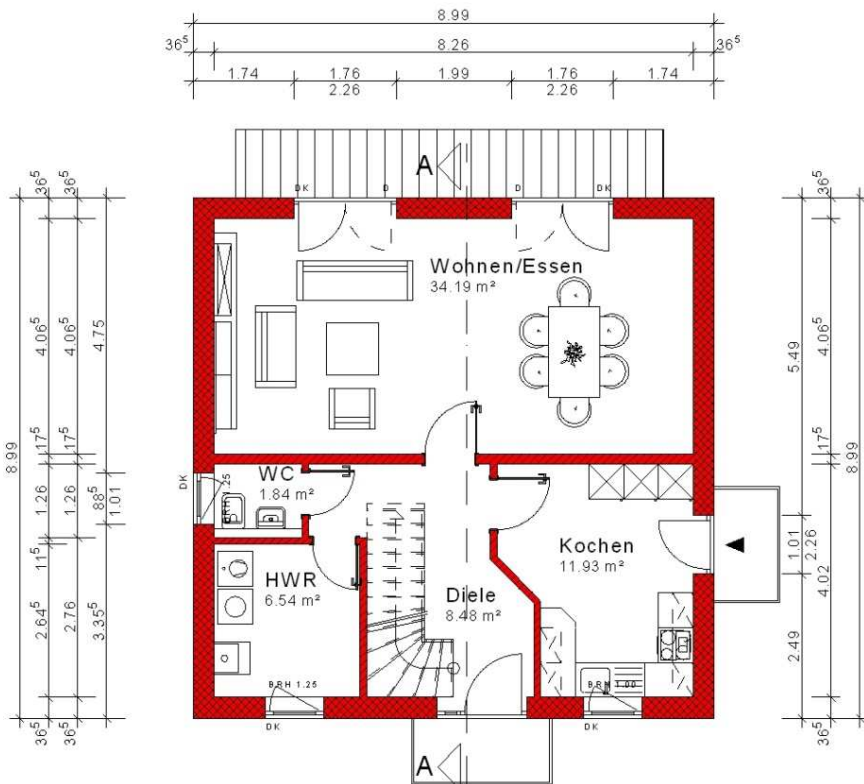

Haus mit Satteldach Variante 11

Wohnfläche Gesamt	105,17 m²
Wohnfläche EG	62,60 m ²
Wohnfläche DG	42,57 m ²

MHPL_SATTEL_11

Haus mit Satteldach Variante 11

Haus mit Satteldach

Variante 11

Haus mit Satteldach

Variante 11

Haus mit Satteldach Variante 11

Haus mit Satteldach

Variante 11

Haus mit Satteldach Variante 11