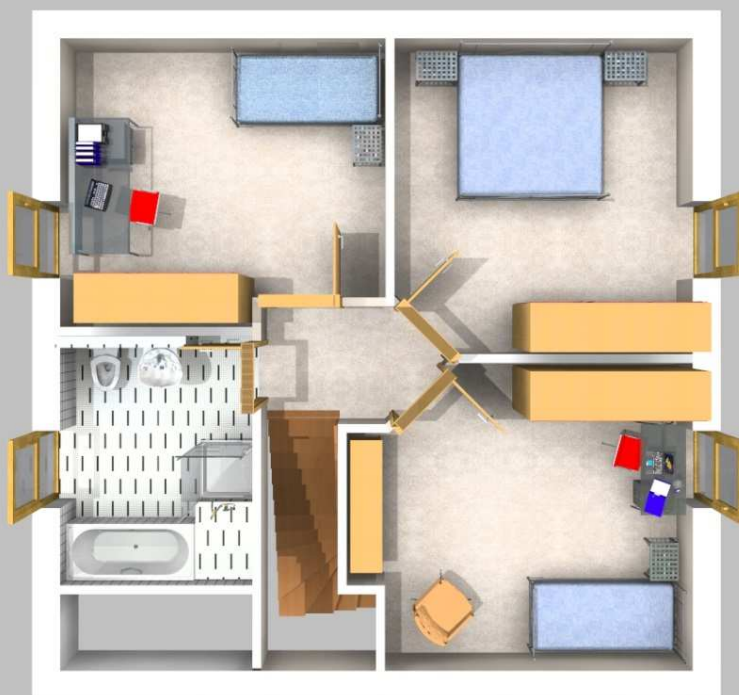

Haus mit Satteldach Variante 11

Wohnfläche Gesamt	105,17 m²
Wohnfläche EG	62,60 m ²
Wohnfläche DG	42,57 m ²

MHPL_SATTEL_11

Haus mit Satteldach Variante 11

Haus mit Satteldach

Variante 11

Haus mit Satteldach

Variante 11

Haus mit Satteldach Variante 11

Haus mit Satteldach

Variante 11

Haus mit Satteldach Variante 11