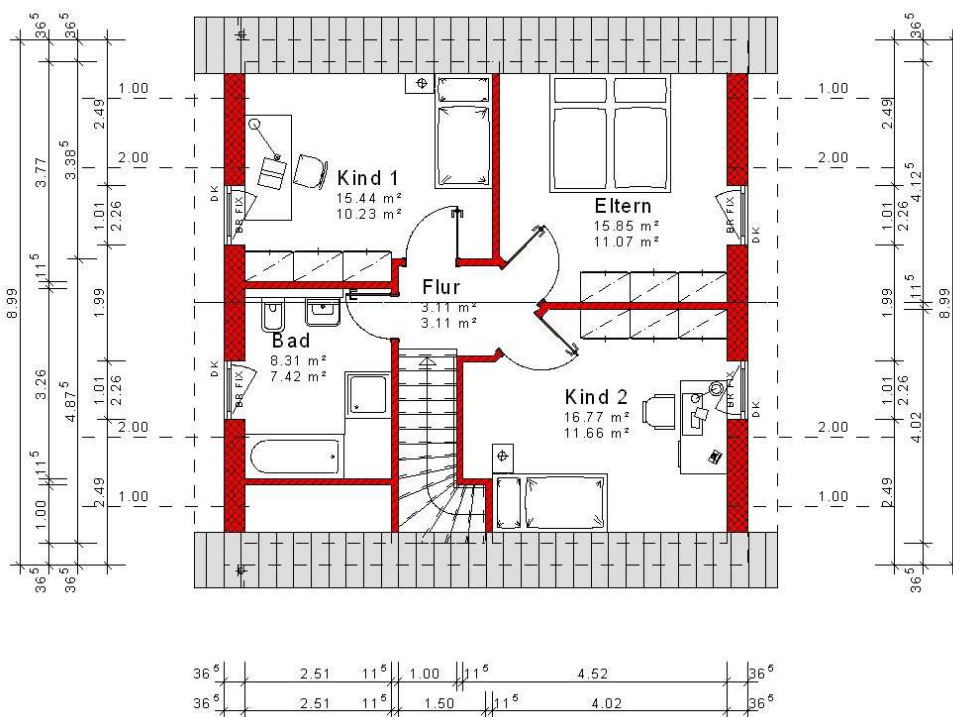

Haus mit Satteldach Variante 11

Wohnfläche Gesamt	105,17 m²
Wohnfläche EG	62,60 m ²
Wohnfläche DG	42,57 m ²

MHPL_SATTEL_11

Haus mit Satteldach Variante 11

Haus mit Satteldach

Variante 11

Haus mit Satteldach

Variante 11

Haus mit Satteldach Variante 11

Haus mit Satteldach

Variante 11

Haus mit Satteldach Variante 11