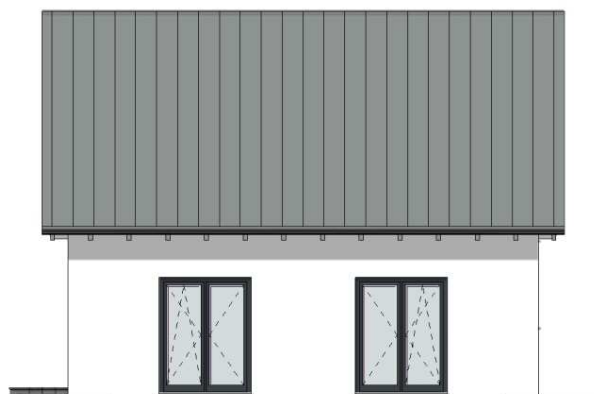

Haus mit Satteldach Variante 11

Wohnfläche Gesamt	105,17 m²
Wohnfläche EG	62,60 m ²
Wohnfläche DG	42,57 m ²

MHPL_SATTEL_11

Haus mit Satteldach Variante 11

Haus mit Satteldach

Variante 11

Haus mit Satteldach

Variante 11

Haus mit Satteldach Variante 11

Haus mit Satteldach

Variante 11

Haus mit Satteldach Variante 11