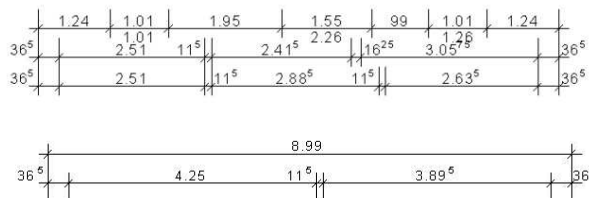

Haus mit Satteldach Variante 11

Wohnfläche Gesamt	105,17 m²
Wohnfläche EG	62,60 m ²
Wohnfläche DG	42,57 m ²

MHPL_SATTEL_11

Haus mit Satteldach Variante 11

Haus mit Satteldach

Variante 11

Haus mit Satteldach

Variante 11

Haus mit Satteldach Variante 11

Haus mit Satteldach

Variante 11

Haus mit Satteldach Variante 11