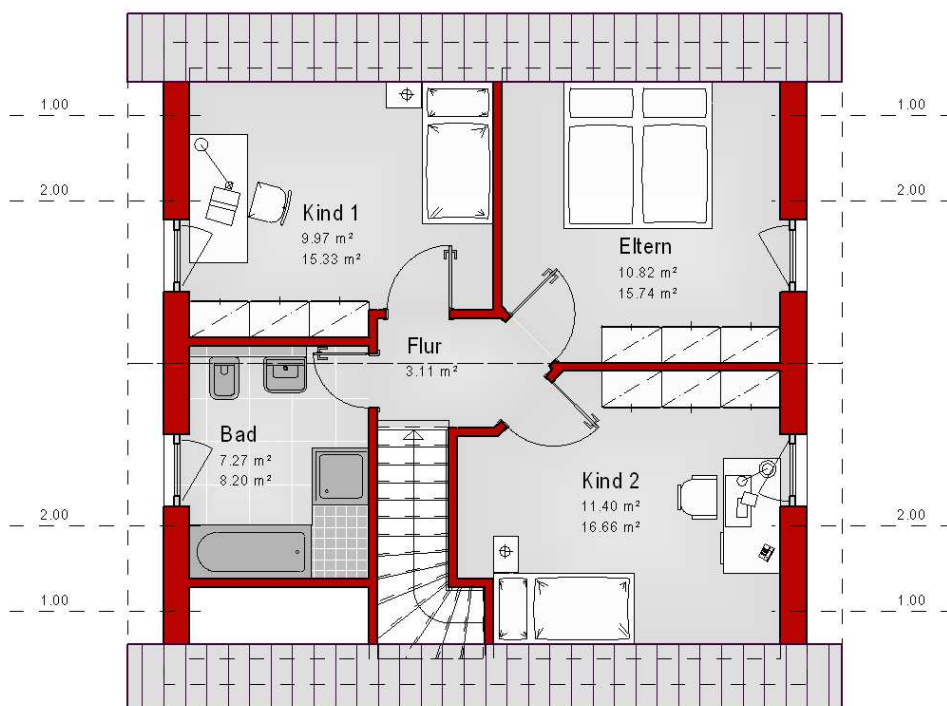

Haus mit Satteldach Variante 11

Wohnfläche Gesamt	105,17 m²
Wohnfläche EG	62,60 m ²
Wohnfläche DG	42,57 m ²

MHPL_SATTEL_11

Haus mit Satteldach Variante 11

Haus mit Satteldach

Variante 11

Haus mit Satteldach

Variante 11

Haus mit Satteldach Variante 11

Haus mit Satteldach

Variante 11

Haus mit Satteldach Variante 11